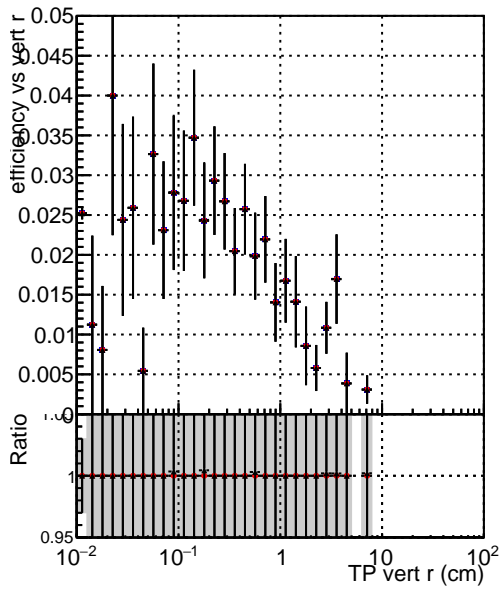

Efficiency vs vertpos**fake+duplicates vs vert r****Efficiency**

- DQM_ttbarPU_mkFit_5iter
- DQM_ttbarPU_mkFit_5iter_updatedPR111_update
- DQM_ttbarPU_mkFit_5iter_updatedPR111_update_fixPropagation

**Efficiency vs. sim PV z****fake+duplicates vs Sim. PV z**