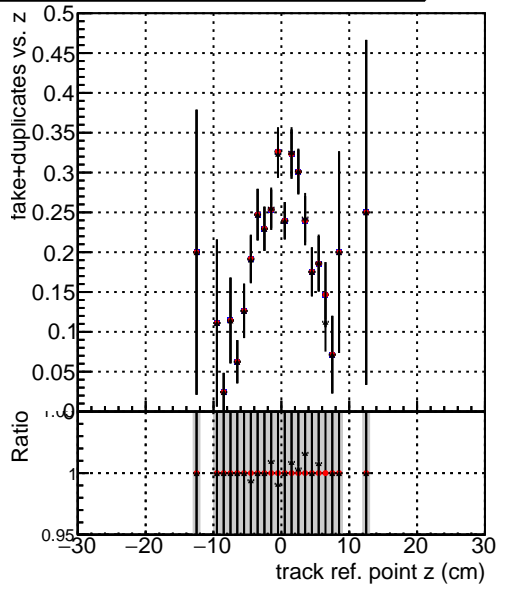

Efficiency vs vertpos**fake+duplicates vs vert r****Efficiency**

- DQM_ttbarPU_mkFit_5iter
- DQM_ttbarPU_mkFit_5iter_updatedPR111_update
- DQM_ttbarPU_mkFit_5iter_updatedPR111_update_fixPropagation

**Efficiency vs. sim PV z****fake+duplicates vs Sim. PV z**