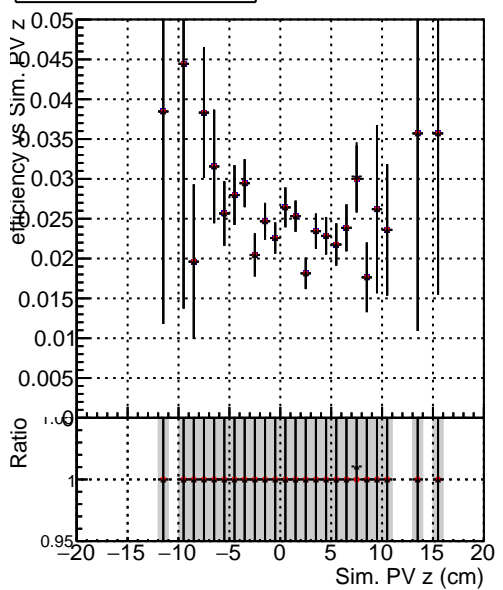

Efficiency vs vertpos**fake+duplicates vs vert r****Efficiency**

- DQM_ttbarPU_mkFit_5iter
- DQM_ttbarPU_mkFit_5iter_updatedPR111_update
- DQM_ttbarPU_mkFit_5iter_updatedPR111_update_fixPropagation

**Efficiency vs. sim PV z****fake+duplicates vs Sim. PV z**