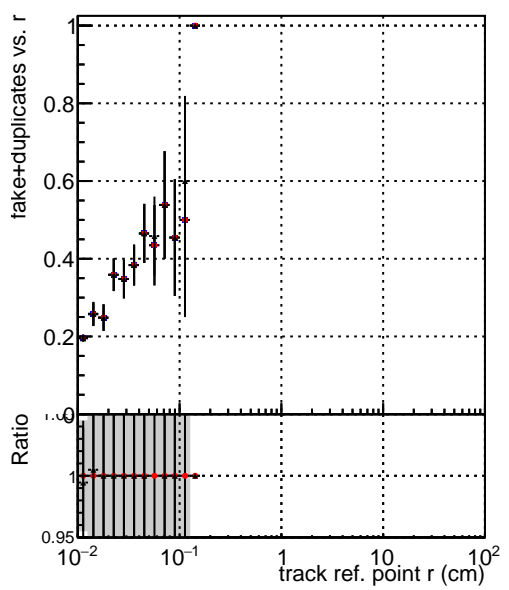

Efficiency vs vertpos**fake+duplicates vs vert r****Efficiency**

- DQM_ttbarPU_mkFit_5iter
- DQM_ttbarPU_mkFit_5iter_updatedPR111_update
- DQM_ttbarPU_mkFit_5iter_updatedPR111_update_fixPropagation

**Efficiency vs. sim PV z****fake+duplicates vs Sim. PV z**