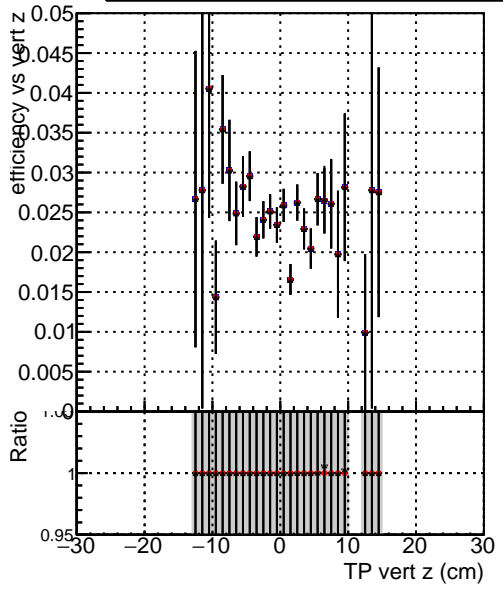

Efficiency vs vertpos**fake+duplicates vs vert r****Efficiency**

- DQM_ttbarPU_mkFit_5iter
- DQM_ttbarPU_mkFit_5iter_updatedPR111_update
- DQM_ttbarPU_mkFit_5iter_updatedPR111_update_fixPropagation

**Efficiency vs. sim PV z****fake+duplicates vs Sim. PV z**