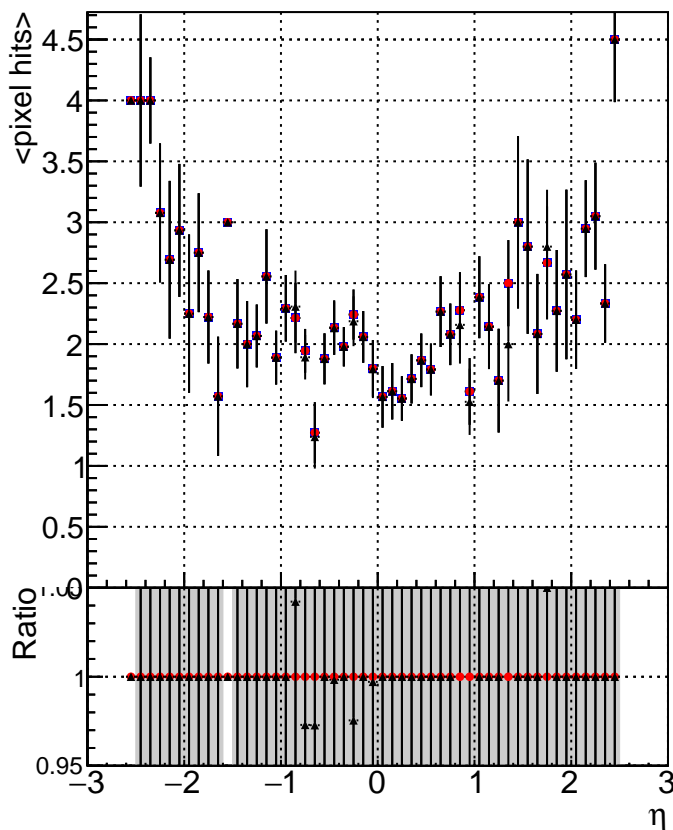

mean # PXL hits vs eta

mean # PXL Layers with measurement vs eta

mean # STRIP hits vs eta

- DQM_ttbarPU_mkFit_5iter
- DQM_ttbarPU_mkFit_5iter_updatedPR111_update
- ▲ DQM_ttbarPU_mkFit_5iter_updatedPR111_update_fixPropagation