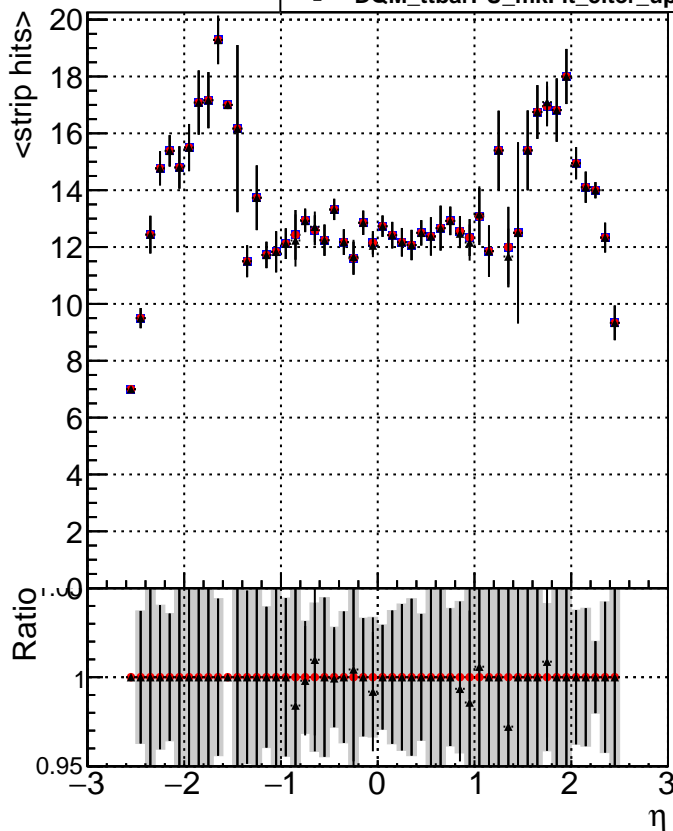

mean # PXL hits vs eta

mean # PXL Layers with measurement vs eta

mean # STRIP hits vs eta

- DQM_ttbarPU_mkFit_5iter
- DQM_ttbarPU_mkFit_5iter_updatedPR111_update
- ▲ DQM_ttbarPU_mkFit_5iter_updatedPR111_update_fixPropagation