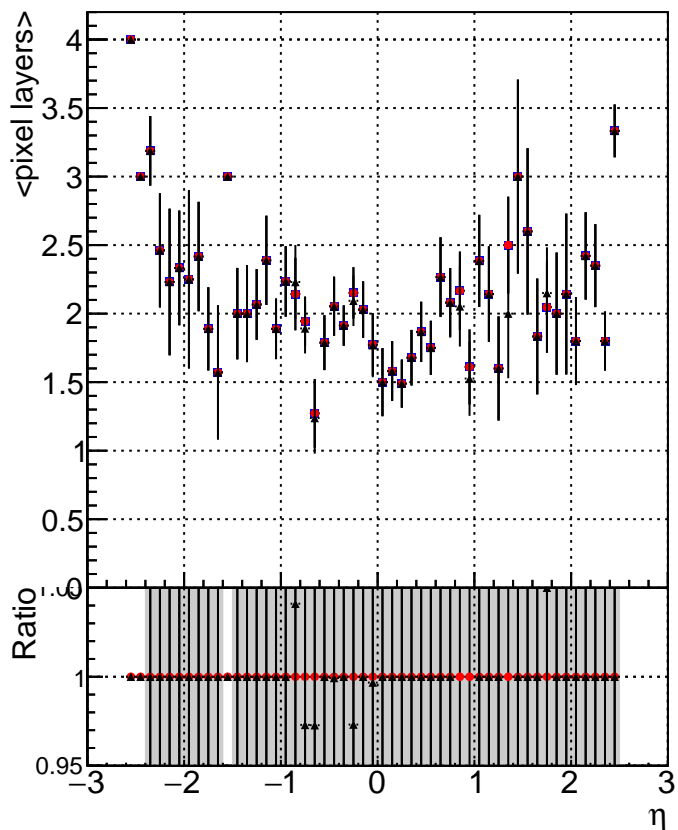

mean # PXL hits vs eta

mean # PXL Layers with measurement vs eta

mean # STRIP hits vs eta

- DQM_ttbarPU_mkFit_5iter
- DQM_ttbarPU_mkFit_5iter_updatedPR111_update
- ▲ DQM_ttbarPU_mkFit_5iter_updatedPR111_update_fixPropagation