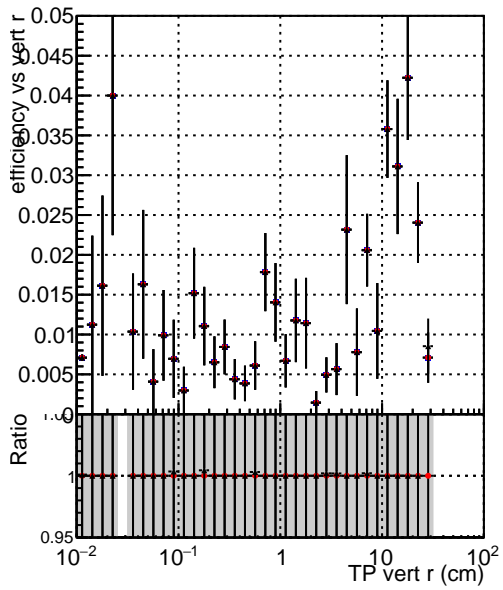

Efficiency vs vertpos**fake+duplicates vs vert r****Efficiency**

- DQM_ttbarPU_mkFit_5iter
- DQM_ttbarPU_mkFit_5iter_updatedPR111_update
- DQM_ttbarPU_mkFit_5iter_updatedPR111_update_fixPropagation

**Efficiency vs. sim PV z****fake+duplicates vs Sim. PV z**