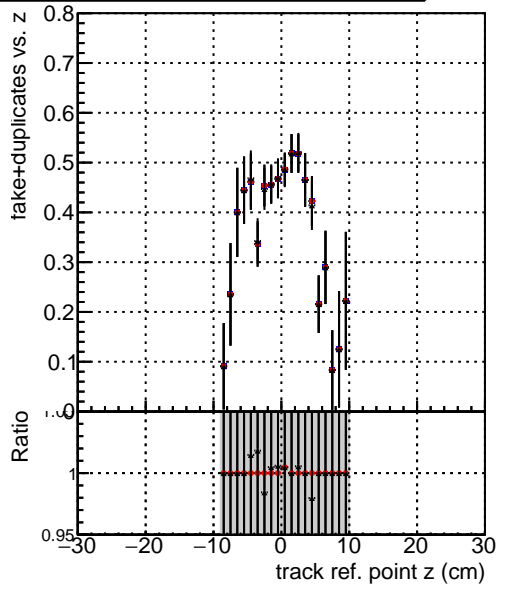

Efficiency vs vertpos**fake+duplicates vs vert r****Efficiency**

- DQM_ttbarPU_mkFit_5iter
- DQM_ttbarPU_mkFit_5iter_updatedPR111_update
- DQM_ttbarPU_mkFit_5iter_updatedPR111_update_fixPropagation

**Efficiency vs. sim PV z****fake+duplicates vs Sim. PV z**