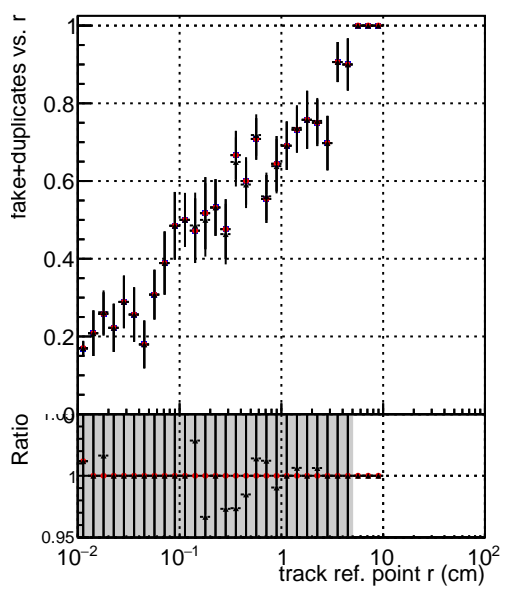

Efficiency vs vertpos**fake+duplicates vs vert r****Efficiency**

- DQM_ttbarPU_mkFit_5iter
- DQM_ttbarPU_mkFit_5iter_updatedPR111_update
- DQM_ttbarPU_mkFit_5iter_updatedPR111_update_fixPropagation

**Efficiency vs. sim PV z****fake+duplicates vs Sim. PV z**