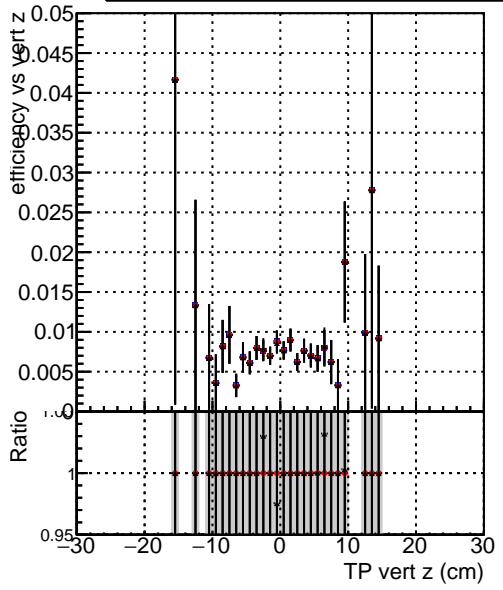

Efficiency vs vertpos**fake+duplicates vs vert r****Efficiency**

- DQM_ttbarPU_mkFit_5iter
- DQM_ttbarPU_mkFit_5iter_updatedPR111_update
- DQM_ttbarPU_mkFit_5iter_updatedPR111_update_fixPropagation

**Efficiency vs. sim PV z****fake+duplicates vs Sim. PV z**