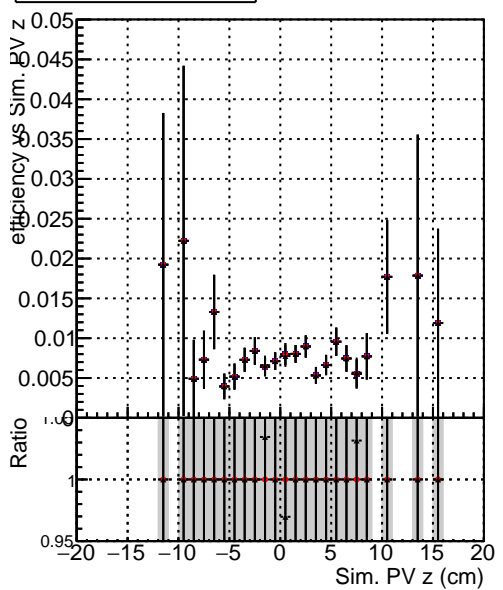

Efficiency vs vertpos**fake+duplicates vs vert r****Efficiency**

- DQM_ttbarPU_mkFit_5iter
- DQM_ttbarPU_mkFit_5iter_updatedPR111_update
- DQM_ttbarPU_mkFit_5iter_updatedPR111_update_fixPropagation

**Efficiency vs. sim PV z****fake+duplicates vs Sim. PV z**