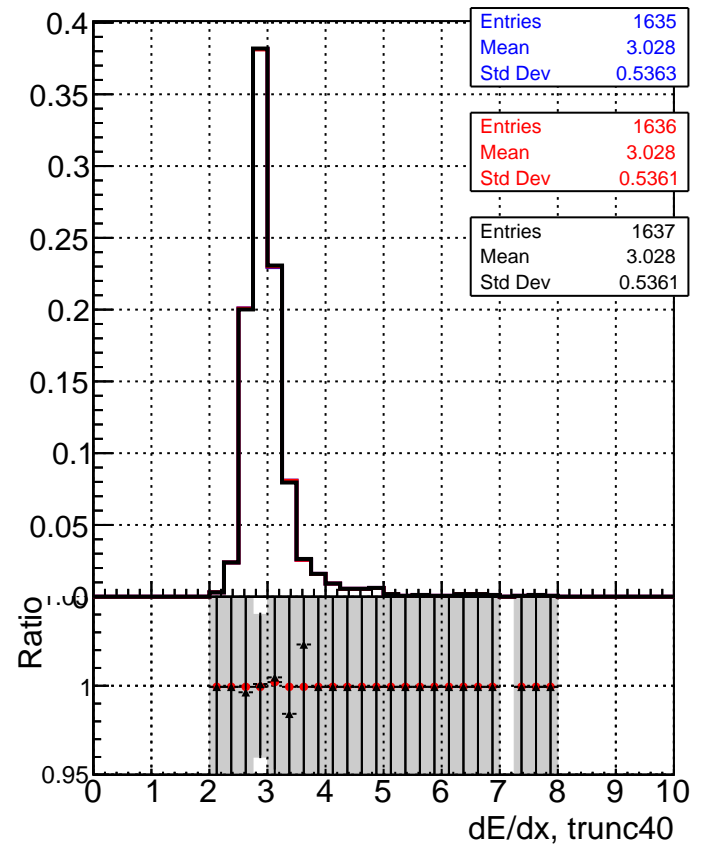

dE/dx estimator 1**dE/dx estimator 2**

■ DQM_ttbarPU_mkFit_5iter
● DQM_ttbarPU_mkFit_5iter_updatedPR111_update
▲ DQM_ttbarPU_mkFit_5iter_updatedPR111_update_fixPropagation