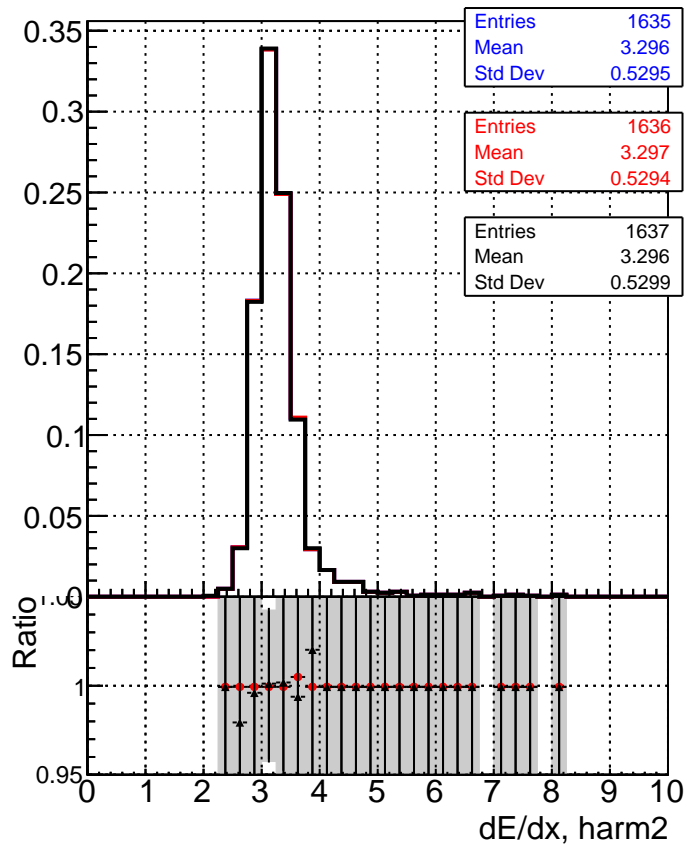

dE/dx estimator 1**dE/dx estimator 2**

■ DQM_ttbarPU_mkFit_5iter
● DQM_ttbarPU_mkFit_5iter_updatedPR111_update
▲ DQM_ttbarPU_mkFit_5iter_updatedPR111_update_fixPropagation