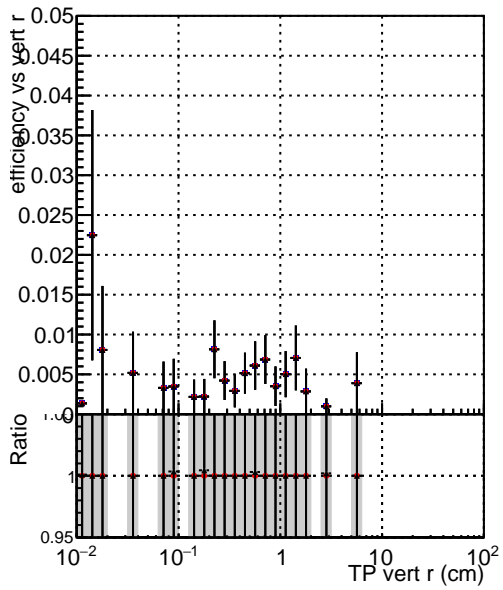

**Efficiency vs vertpos****fake+duplicates vs vert r****Efficiency**

- DQM\_ttbarPU\_mkFit\_5iter
- DQM\_ttbarPU\_mkFit\_5iter\_updatedPR111\_update
- DQM\_ttbarPU\_mkFit\_5iter\_updatedPR111\_update\_fixPropagation

**Efficiency vs. sim PV z****fake+duplicates vs Sim. PV z**