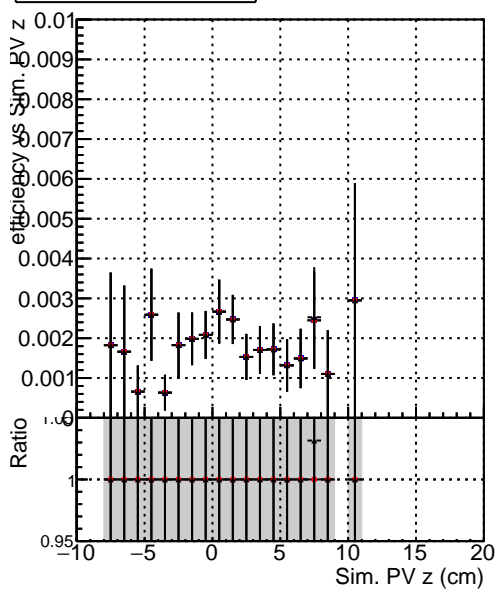

**Efficiency vs vertpos****fake+duplicates vs vert r****Efficiency**

- DQM\_ttbarPU\_mkFit\_5iter
- DQM\_ttbarPU\_mkFit\_5iter\_updatedPR111\_update
- DQM\_ttbarPU\_mkFit\_5iter\_updatedPR111\_update\_fixPropagation

**Efficiency vs. sim PV z****fake+duplicates vs Sim. PV z**