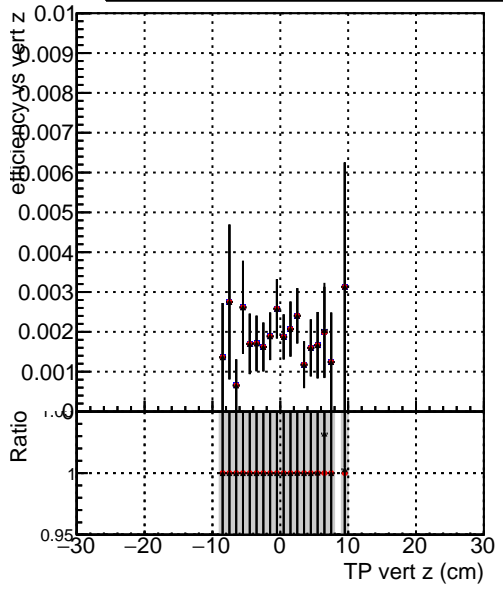

**Efficiency vs vertpos****fake+duplicates vs vert r****Efficiency**

- DQM\_ttbarPU\_mkFit\_5iter
- DQM\_ttbarPU\_mkFit\_5iter\_updatedPR111\_update
- DQM\_ttbarPU\_mkFit\_5iter\_updatedPR111\_update\_fixPropagation

**Efficiency vs. sim PV z****fake+duplicates vs Sim. PV z**