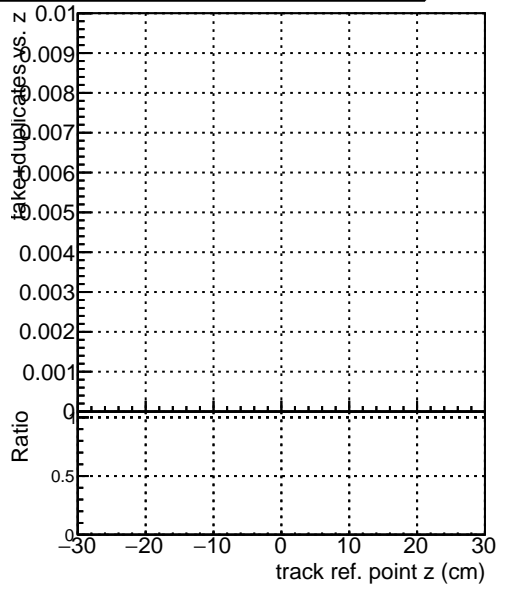

**Efficiency vs vertpos****fake+duplicates vs vert r****Efficiency**

- DQM\_ttbarPU\_mkFit\_5iter
- DQM\_ttbarPU\_mkFit\_5iter\_updatedPR111\_update
- DQM\_ttbarPU\_mkFit\_5iter\_updatedPR111\_update\_fixPropagation

**Efficiency vs. sim PV z****fake+duplicates vs Sim. PV z**