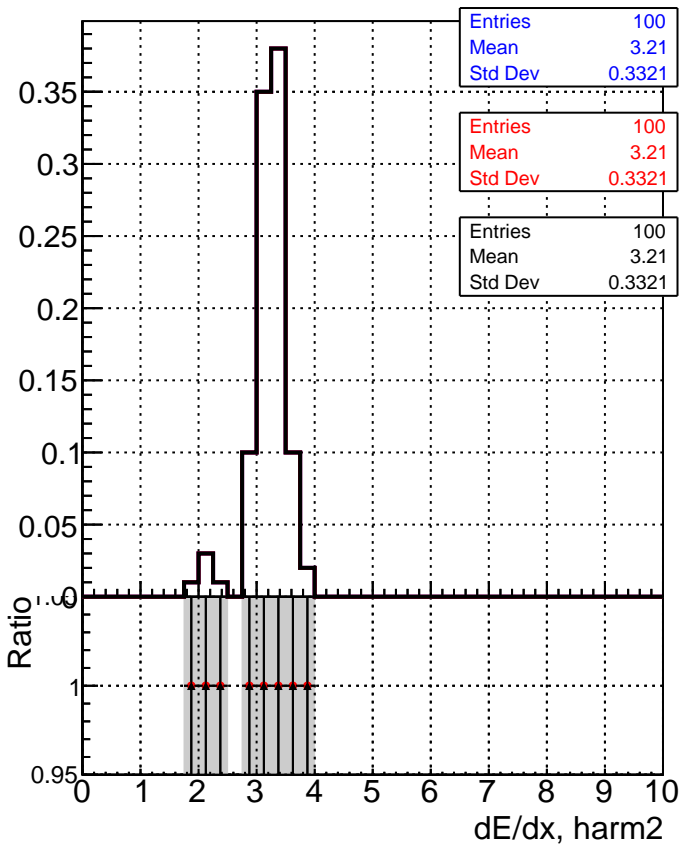

**dE/dx estimator 1**

**dE/dx estimator 2**

■ DQM\_ttbarPU\_mkFit\_5iter  
● DQM\_ttbarPU\_mkFit\_5iter\_updatedPR111\_update  
▲ DQM\_ttbarPU\_mkFit\_5iter\_updatedPR111\_update\_fixPropagation