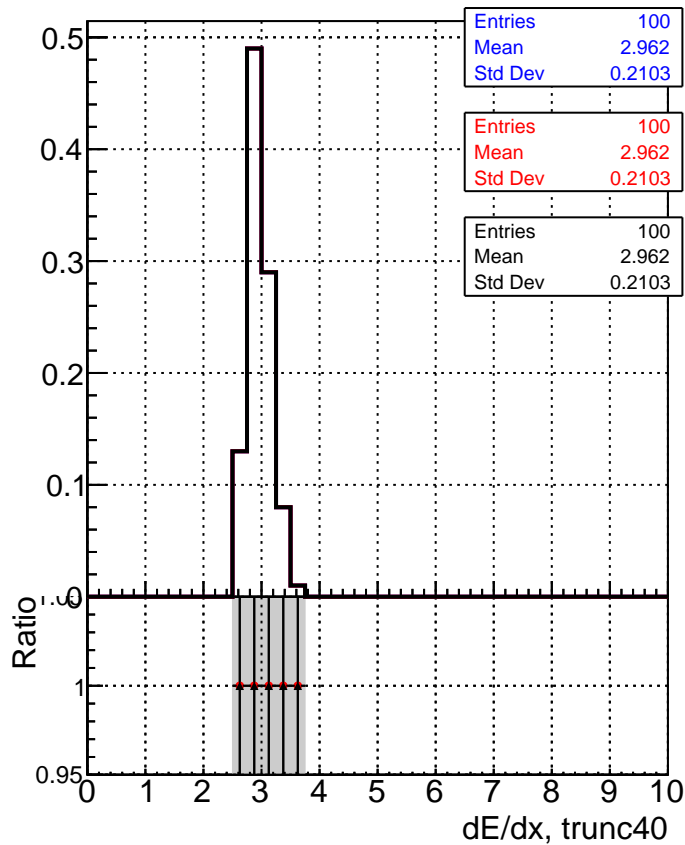

**dE/dx estimator 1**

**dE/dx estimator 2**

■ DQM\_ttbarPU\_mkFit\_5iter  
● DQM\_ttbarPU\_mkFit\_5iter\_updatedPR111\_update  
▲ DQM\_ttbarPU\_mkFit\_5iter\_updatedPR111\_update\_fixPropagation