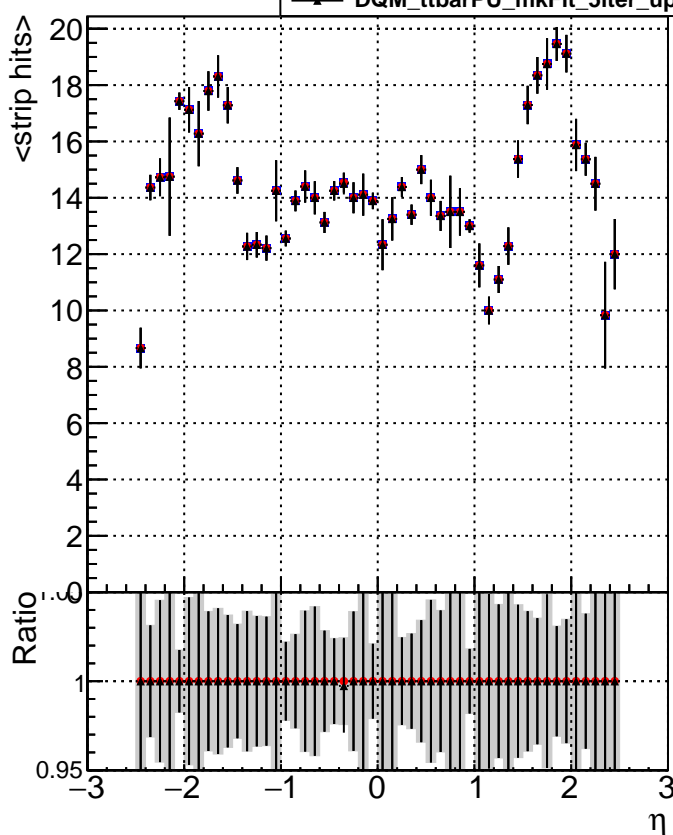

mean # PXL hits vs eta

mean # PXL Layers with measurement vs eta

mean # STRIP hits vs eta

■ DQM_ttbarPU_mkFit_5iter
● DQM_ttbarPU_mkFit_5iter_updatedPR111_update
▲ DQM_ttbarPU_mkFit_5iter_updatedPR111_update_fixPropagation