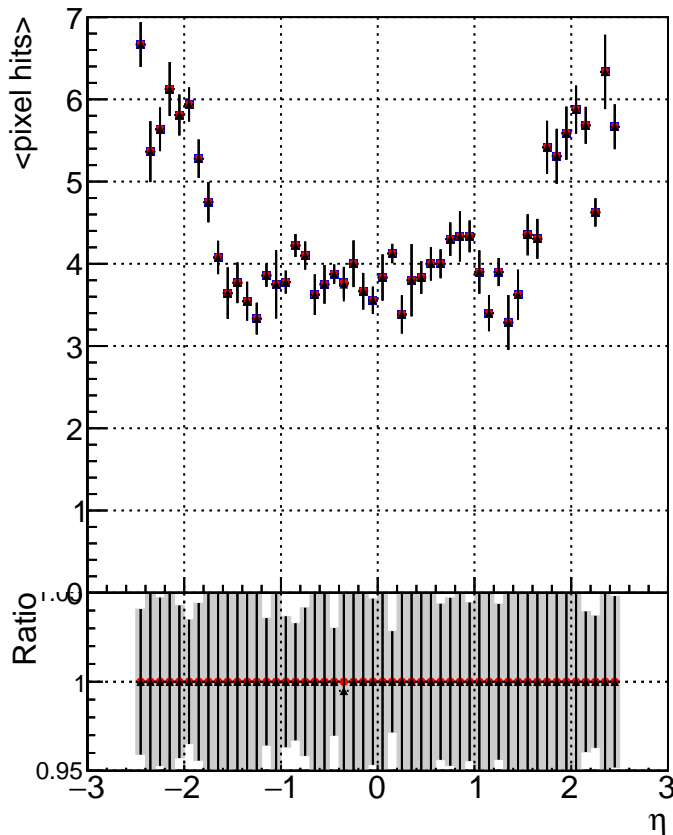

mean # PXL hits vs eta

mean # PXL Layers with measurement vs eta

mean # STRIP hits vs eta

■ DQM_ttbarPU_mkFit_5iter
● DQM_ttbarPU_mkFit_5iter_updatedPR111_update
▲ DQM_ttbarPU_mkFit_5iter_updatedPR111_update_fixPropagation