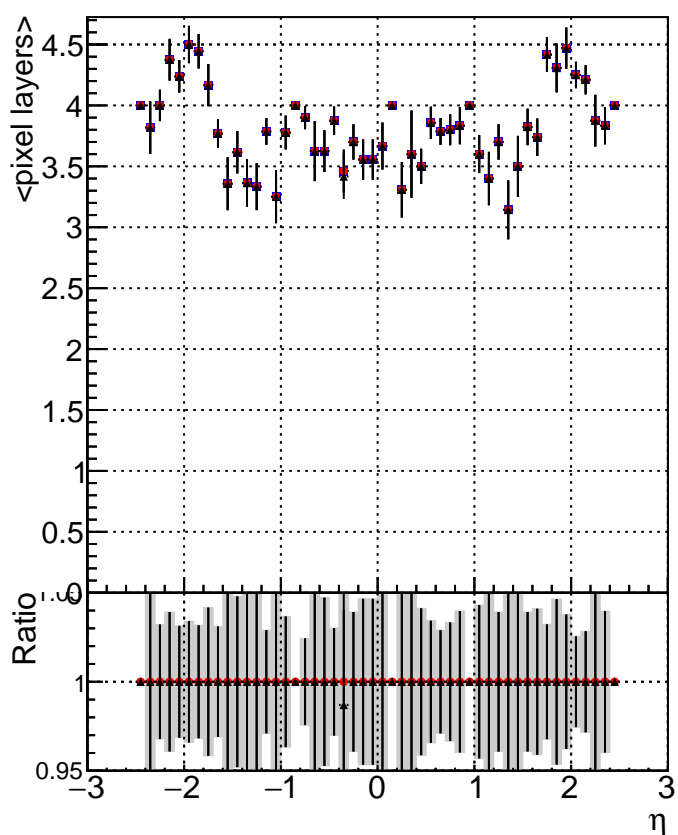

mean # PXL hits vs eta

mean # PXL Layers with measurement vs eta

mean # STRIP hits vs eta

■ DQM_ttbarPU_mkFit_5iter
● DQM_ttbarPU_mkFit_5iter_updatedPR111_update
▲ DQM_ttbarPU_mkFit_5iter_updatedPR111_update_fixPropagation