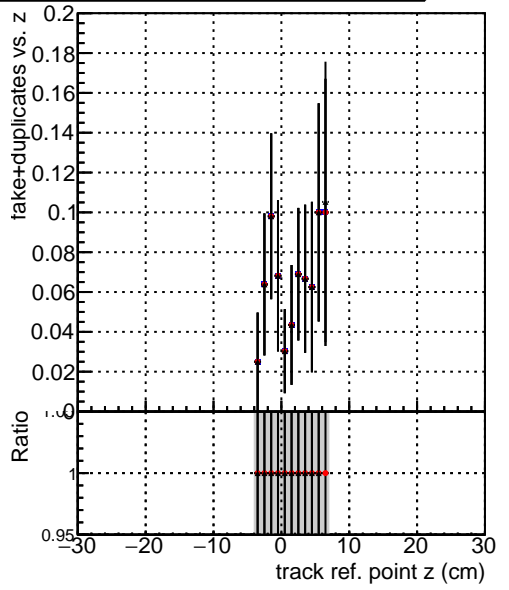

Efficiency vs vertpos**fake+duplicates vs vert r****Efficiency**

- DQM_ttbarPU_mkFit_5iter
- DQM_ttbarPU_mkFit_5iter_updatedPR111_update
- DQM_ttbarPU_mkFit_5iter_updatedPR111_update_fixPropagation

**Efficiency vs. sim PV z****fake+duplicates vs Sim. PV z**