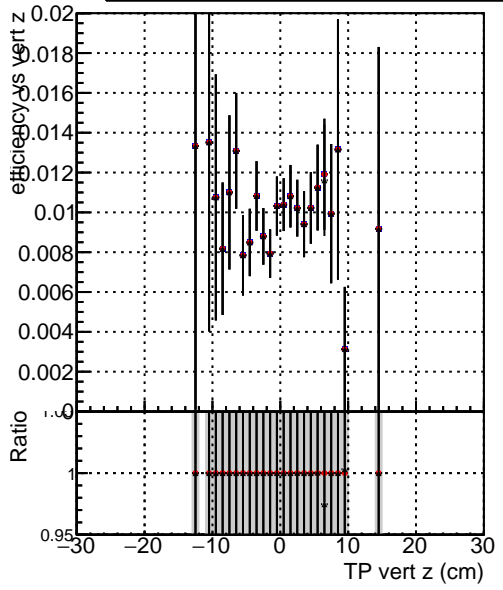

Efficiency vs vertpos**fake+duplicates vs vert r****Efficiency**

- DQM_ttbarPU_mkFit_5iter
- DQM_ttbarPU_mkFit_5iter_updatedPR111_update
- DQM_ttbarPU_mkFit_5iter_updatedPR111_update_fixPropagation

**Efficiency vs. sim PV z****fake+duplicates vs Sim. PV z**