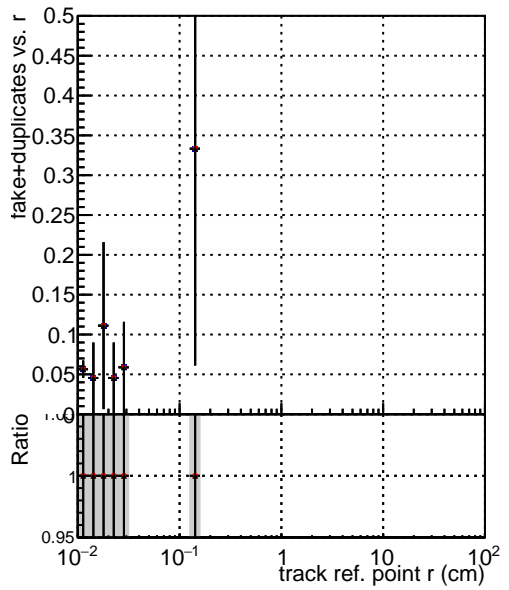

Efficiency vs vertpos**fake+duplicates vs vert r****Efficiency**

- DQM_ttbarPU_mkFit_5iter
- DQM_ttbarPU_mkFit_5iter_updatedPR111_update
- DQM_ttbarPU_mkFit_5iter_updatedPR111_update_fixPropagation

**Efficiency vs. sim PV z****fake+duplicates vs Sim. PV z**