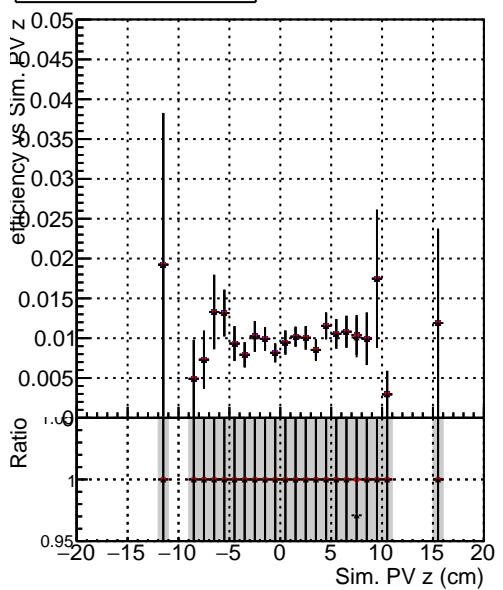

Efficiency vs vertpos**fake+duplicates vs vert r****Efficiency**

- DQM_ttbarPU_mkFit_5iter
- DQM_ttbarPU_mkFit_5iter_updatedPR111_update
- DQM_ttbarPU_mkFit_5iter_updatedPR111_update_fixPropagation

**Efficiency vs. sim PV z****fake+duplicates vs Sim. PV z**