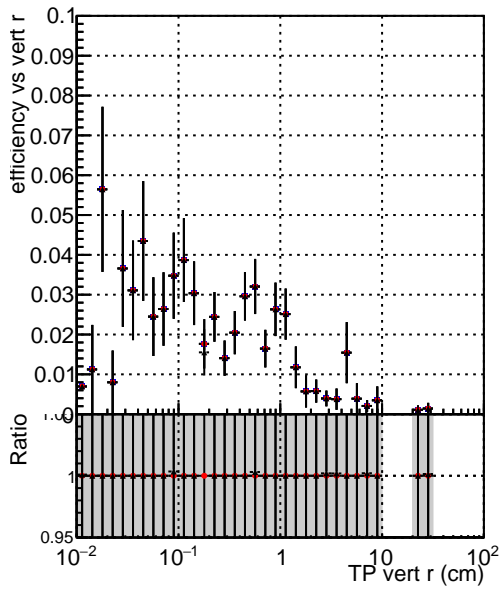

Efficiency vs vertpos**fake+duplicates vs vert r****Efficiency**

- DQM_ttbarPU_mkFit_5iter
- DQM_ttbarPU_mkFit_5iter_updatedPR111_update
- DQM_ttbarPU_mkFit_5iter_updatedPR111_update_fixPropagation

**Efficiency vs. sim PV z****fake+duplicates vs Sim. PV z**