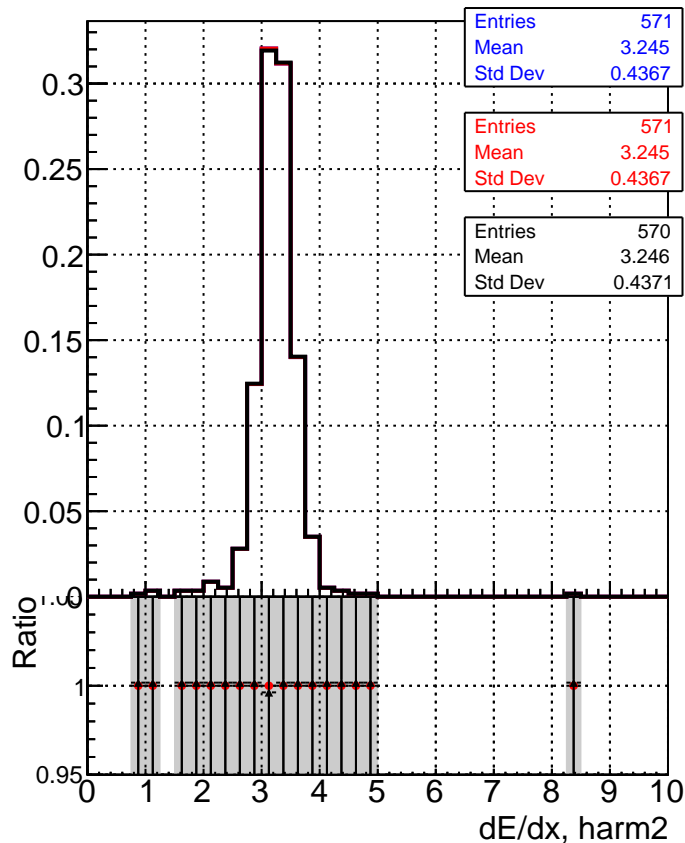

**dE/dx estimator 1****dE/dx estimator 2**

■ DQM\_ttbarPU\_mkFit\_5iter  
● DQM\_ttbarPU\_mkFit\_5iter\_updatedPR111\_update  
▲ DQM\_ttbarPU\_mkFit\_5iter\_updatedPR111\_update\_fixPropagation