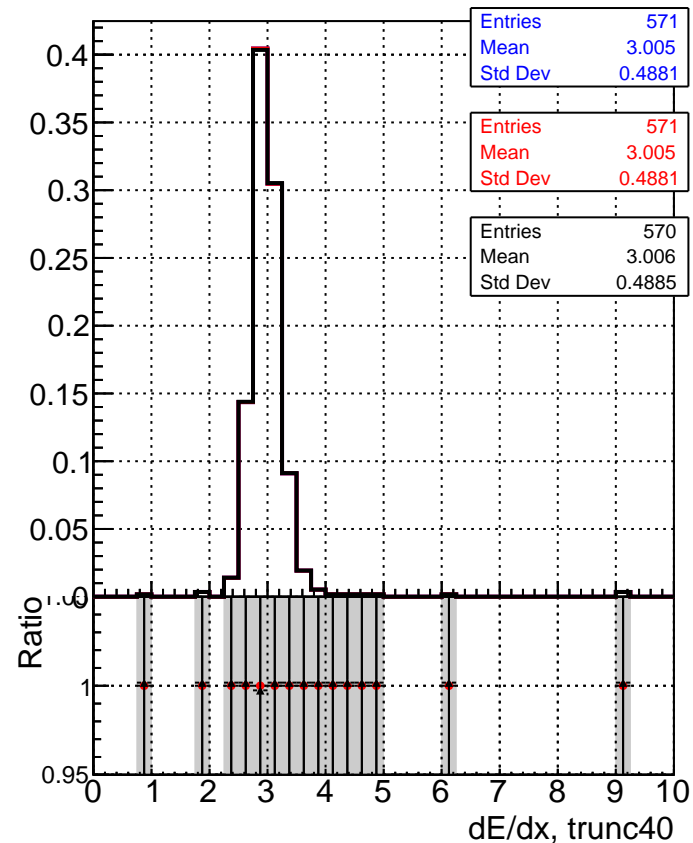

**dE/dx estimator 1****dE/dx estimator 2**

■ DQM\_ttbarPU\_mkFit\_5iter  
● DQM\_ttbarPU\_mkFit\_5iter\_updatedPR111\_update  
▲ DQM\_ttbarPU\_mkFit\_5iter\_updatedPR111\_update\_fixPropagation