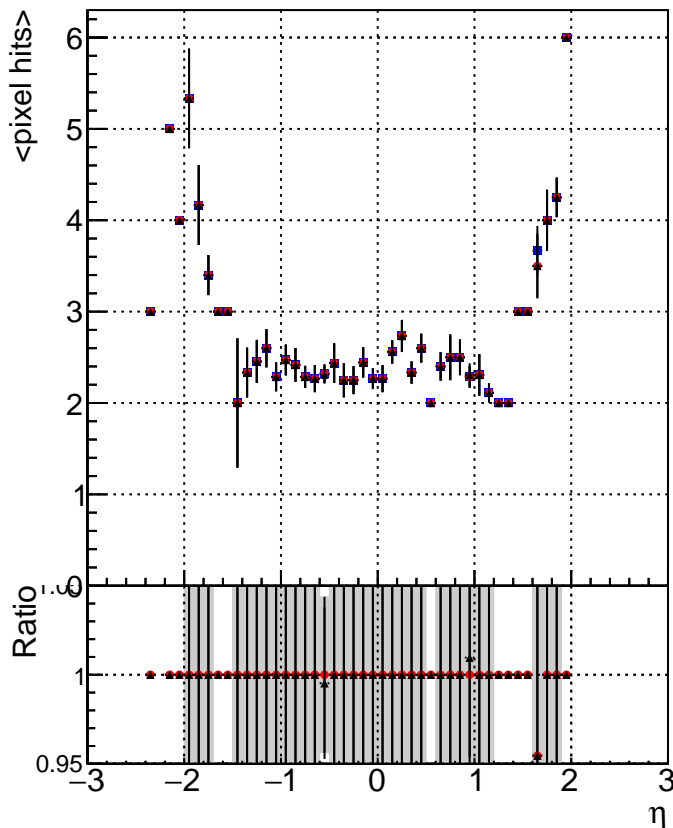

mean # PXL hits vs eta

mean # PXL Layers with measurement vs eta

mean # STRIP hits vs eta

■ DQM\_ttbarPU\_mkFit\_5iter  
● DQM\_ttbarPU\_mkFit\_5iter\_updatedPR111\_update  
▲ DQM\_ttbarPU\_mkFit\_5iter\_updatedPR111\_update\_fixPropagation