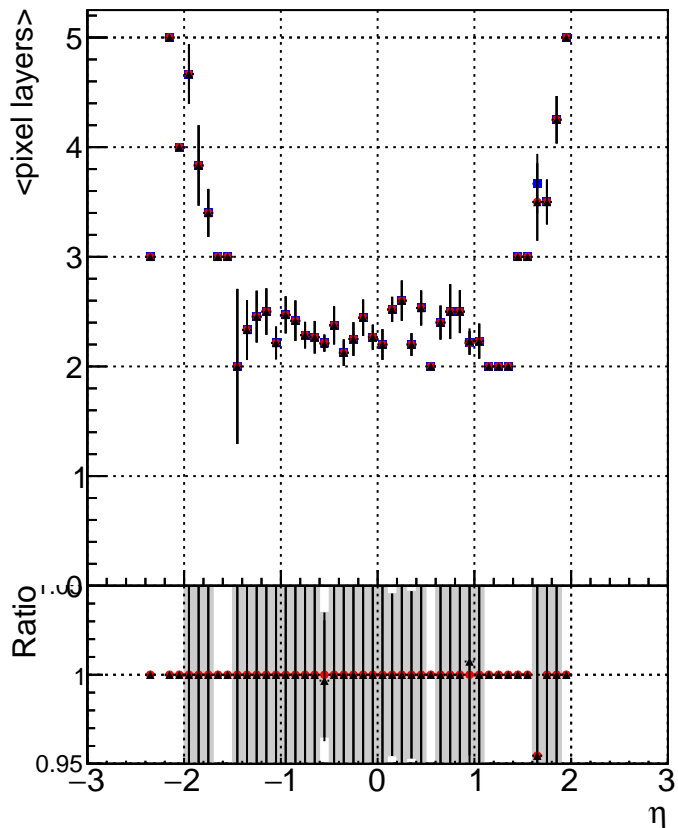

mean # PXL hits vs eta

mean # PXL Layers with measurement vs eta

mean # STRIP hits vs eta

■ DQM\_ttbarPU\_mkFit\_5iter  
● DQM\_ttbarPU\_mkFit\_5iter\_updatedPR111\_update  
▲ DQM\_ttbarPU\_mkFit\_5iter\_updatedPR111\_update\_fixPropagation