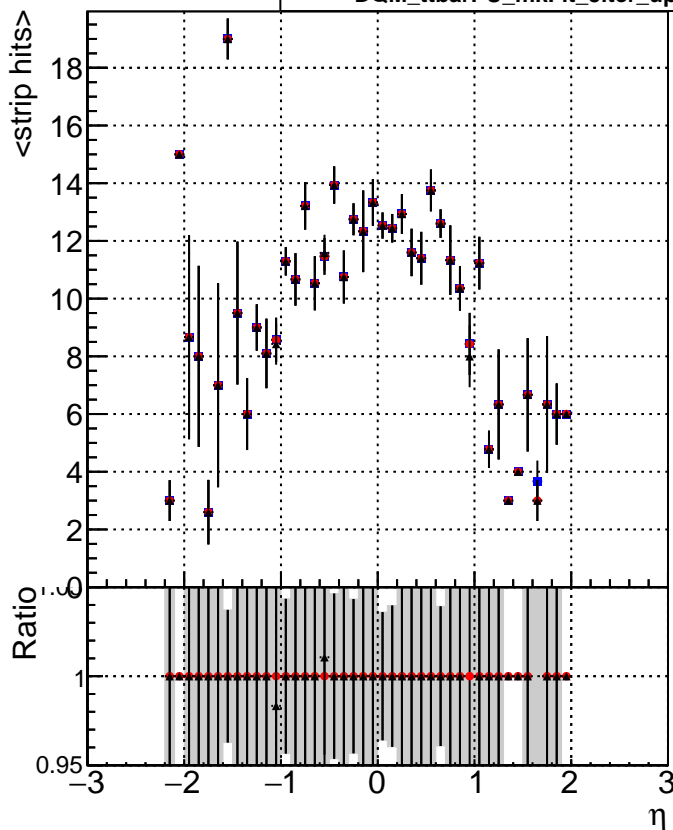

mean # PXL hits vs eta

mean # PXL Layers with measurement vs eta

mean # STRIP hits vs eta

■ DQM\_ttbarPU\_mkFit\_5iter  
● DQM\_ttbarPU\_mkFit\_5iter\_updatedPR111\_update  
▲ DQM\_ttbarPU\_mkFit\_5iter\_updatedPR111\_update\_fixPropagation