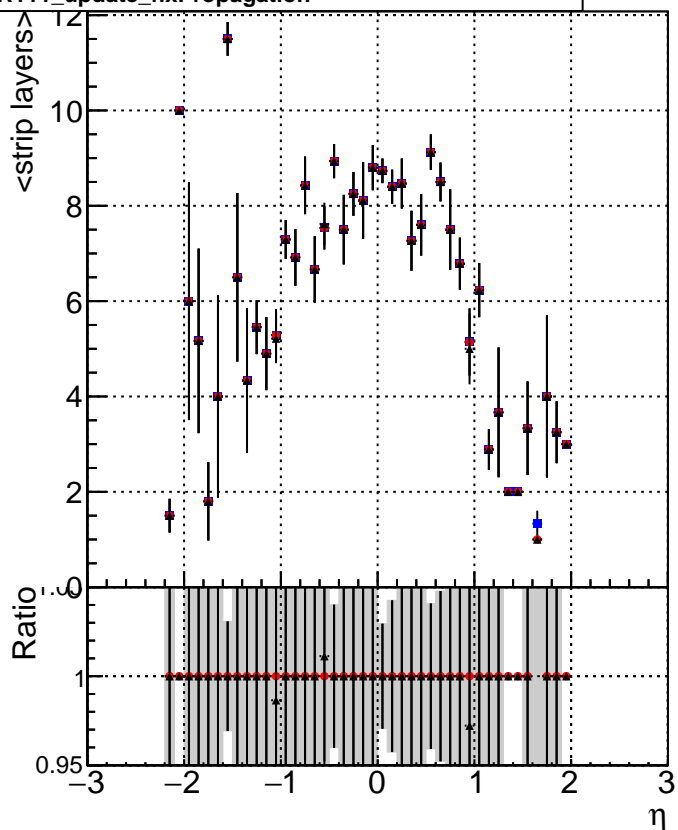

mean # PXL hits vs eta

mean # PXL Layers with measurement vs eta

mean # STRIP hits vs eta

■ DQM\_ttbarPU\_mkFit\_5iter  
● DQM\_ttbarPU\_mkFit\_5iter\_updatedPR111\_update  
▲ DQM\_ttbarPU\_mkFit\_5iter\_updatedPR111\_update\_fixPropagation