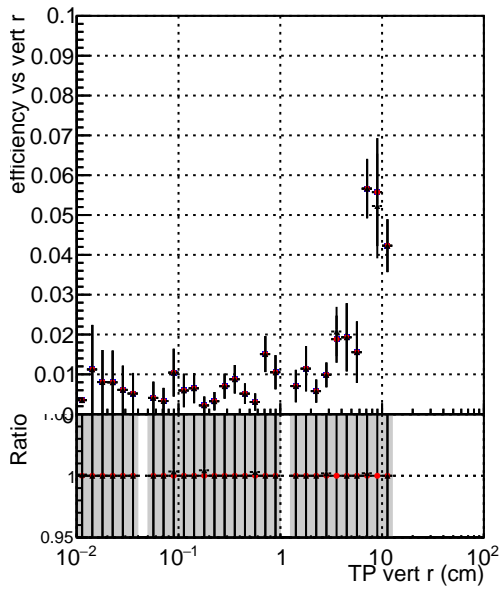

Efficiency vs vertpos**fake+duplicates vs vert r****Efficiency**

- DQM_ttbarPU_mkFit_5iter
- DQM_ttbarPU_mkFit_5iter_updatedPR111_update
- DQM_ttbarPU_mkFit_5iter_updatedPR111_update_fixPropagation

**Efficiency vs. sim PV z****fake+duplicates vs Sim. PV z**