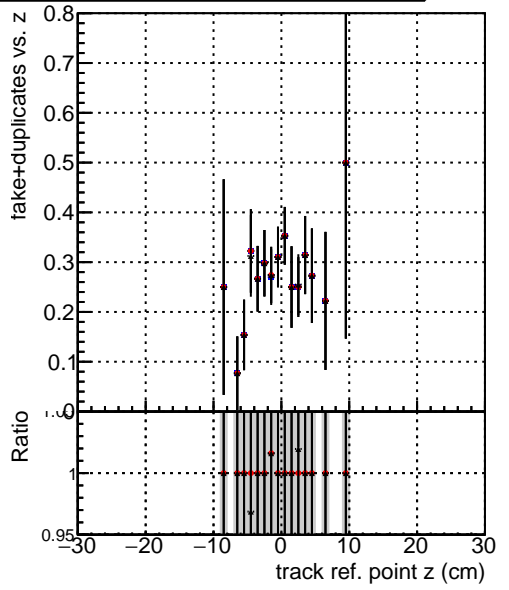

Efficiency vs vertpos**fake+duplicates vs vert r****Efficiency**

- DQM_ttbarPU_mkFit_5iter
- DQM_ttbarPU_mkFit_5iter_updatedPR111_update
- DQM_ttbarPU_mkFit_5iter_updatedPR111_update_fixPropagation

**Efficiency vs. sim PV z****fake+duplicates vs Sim. PV z**