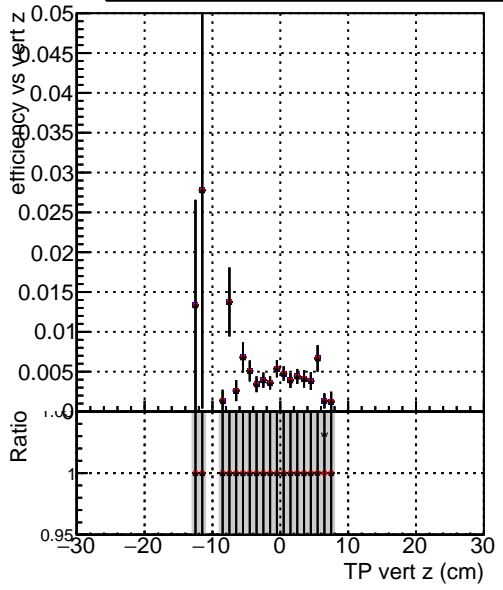

Efficiency vs vertpos**fake+duplicates vs vert r****Efficiency**

- DQM_ttbarPU_mkFit_5iter
- DQM_ttbarPU_mkFit_5iter_updatedPR111_update
- DQM_ttbarPU_mkFit_5iter_updatedPR111_update_fixPropagation

**Efficiency vs. sim PV z****fake+duplicates vs Sim. PV z**