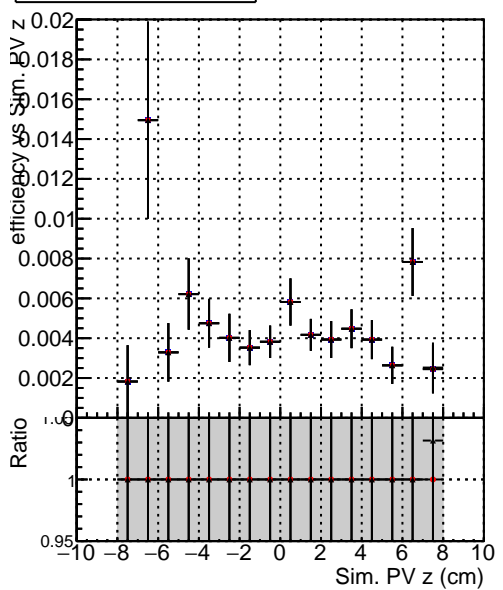

Efficiency vs vertpos**fake+duplicates vs vert r****Efficiency**

- DQM_ttbarPU_mkFit_5iter
- DQM_ttbarPU_mkFit_5iter_updatedPR111_update
- DQM_ttbarPU_mkFit_5iter_updatedPR111_update_fixPropagation

**Efficiency vs. sim PV z****fake+duplicates vs Sim. PV z**