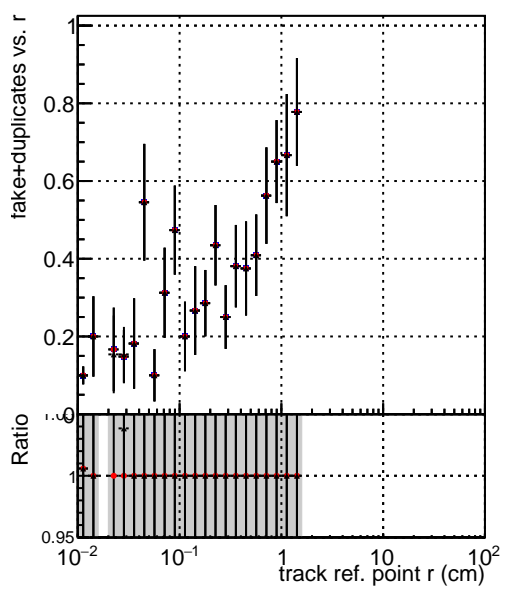

Efficiency vs vertpos**fake+duplicates vs vert r****Efficiency**

- DQM_ttbarPU_mkFit_5iter
- DQM_ttbarPU_mkFit_5iter_updatedPR111_update
- DQM_ttbarPU_mkFit_5iter_updatedPR111_update_fixPropagation

**Efficiency vs. sim PV z****fake+duplicates vs Sim. PV z**