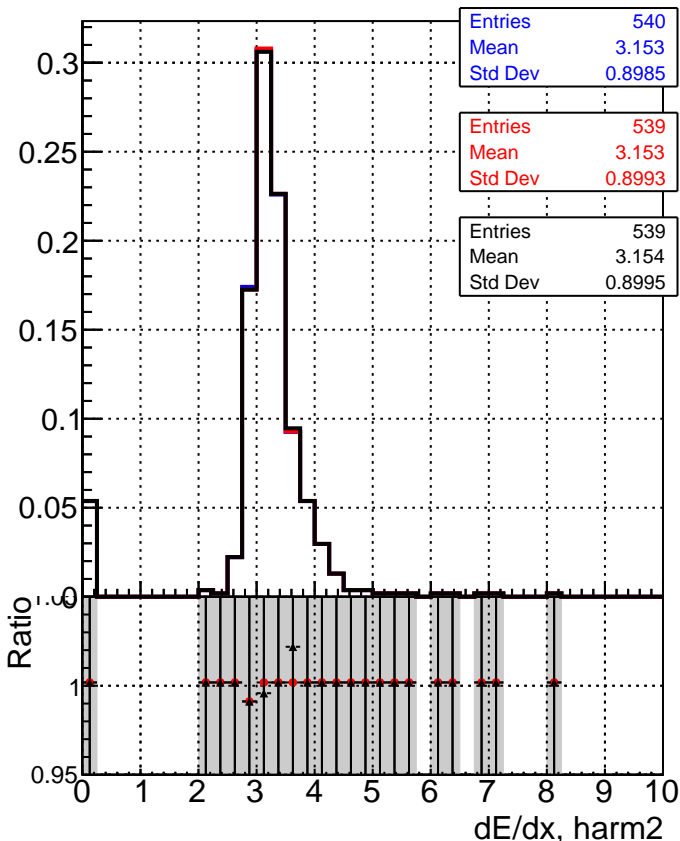

**dE/dx estimator 1****dE/dx estimator 2**

—■ DQM\_ttbarPU\_mkFit\_5iter  
—■ DQM\_ttbarPU\_mkFit\_5iter\_updatedPR111\_update  
—■ DQM\_ttbarPU\_mkFit\_5iter\_updatedPR111\_update\_fixPropagation