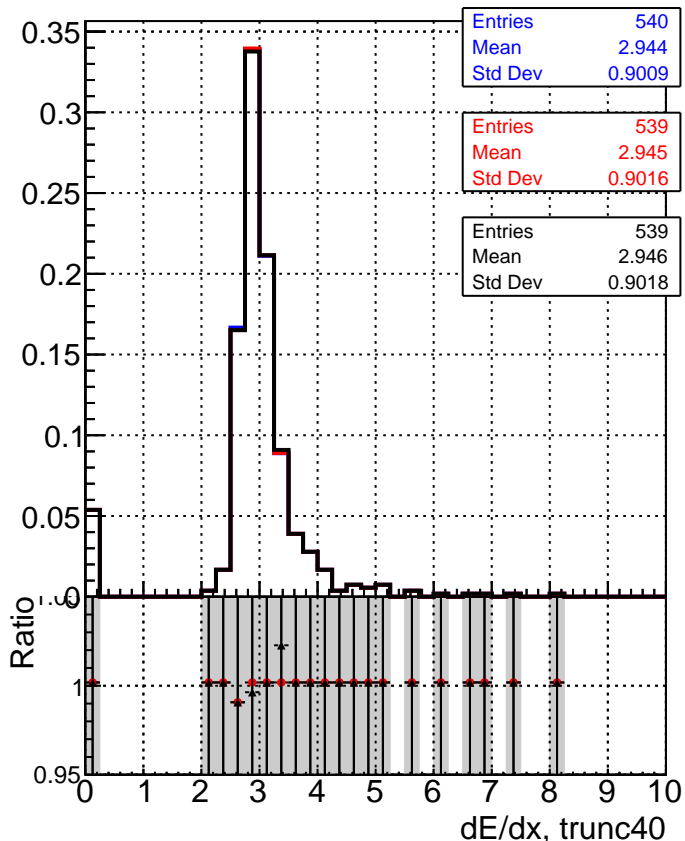

**dE/dx estimator 1****dE/dx estimator 2**

—■ DQM\_ttbarPU\_mkFit\_5iter  
—■ DQM\_ttbarPU\_mkFit\_5iter\_updatedPR111\_update  
—■ DQM\_ttbarPU\_mkFit\_5iter\_updatedPR111\_update\_fixPropagation