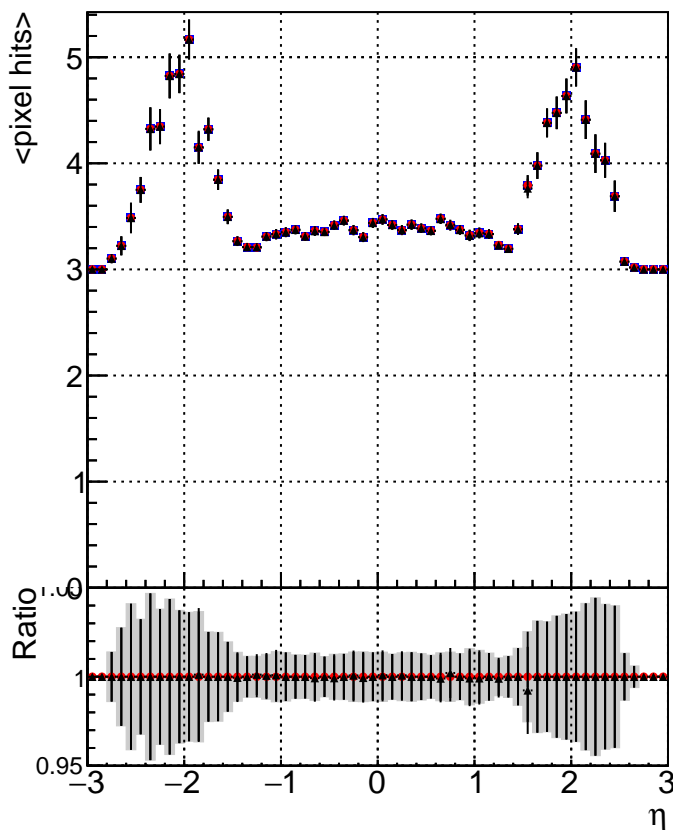

mean # PXL hits vs eta

mean # PXL Layers with measurement vs eta

mean # STRIP hits vs eta

- DQM\_ttbarPU\_mkFit\_5iter
- DQM\_ttbarPU\_mkFit\_5iter\_updatedPR111\_update
- ▲ DQM\_ttbarPU\_mkFit\_5iter\_updatedPR111\_update\_fixPropagation