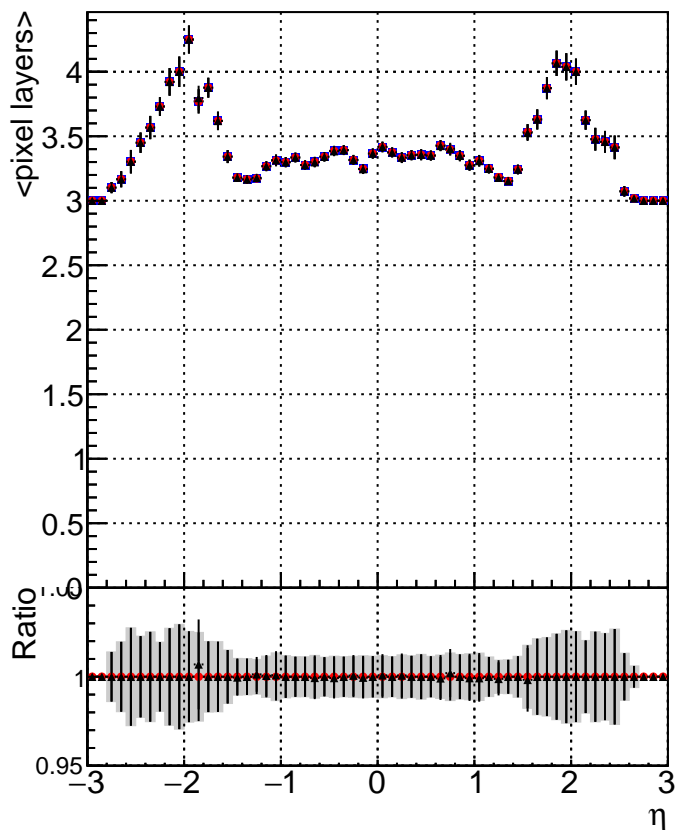

mean # PXL hits vs eta

mean # PXL Layers with measurement vs eta

mean # STRIP hits vs eta

- DQM\_ttbarPU\_mkFit\_5iter
- DQM\_ttbarPU\_mkFit\_5iter\_updatedPR111\_update
- ▲ DQM\_ttbarPU\_mkFit\_5iter\_updatedPR111\_update\_fixPropagation