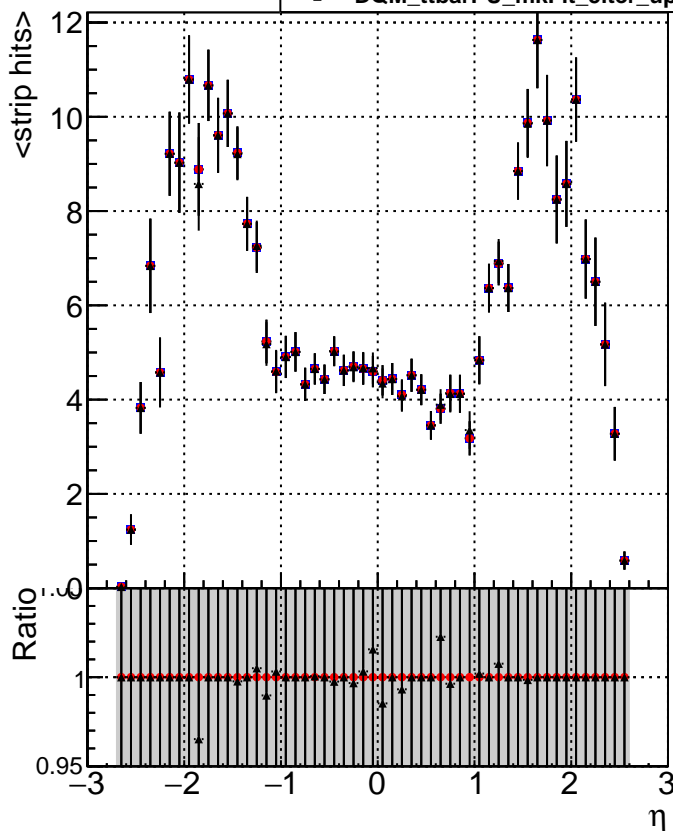

mean # PXL hits vs eta

mean # PXL Layers with measurement vs eta

mean # STRIP hits vs eta

- DQM\_ttbarPU\_mkFit\_5iter
- DQM\_ttbarPU\_mkFit\_5iter\_updatedPR111\_update
- ▲ DQM\_ttbarPU\_mkFit\_5iter\_updatedPR111\_update\_fixPropagation