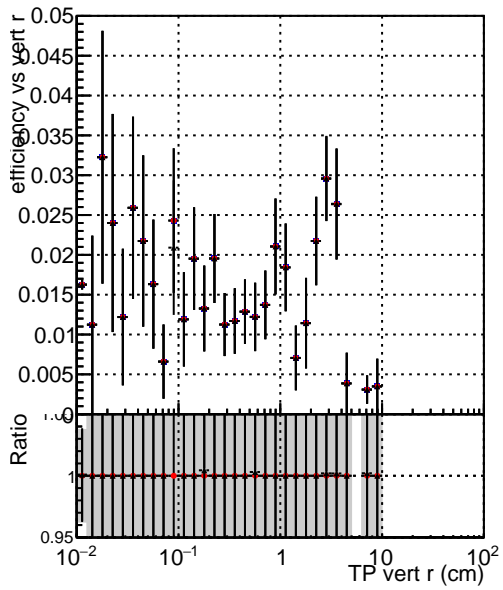

Efficiency vs vertpos**fake+duplicates vs vert r****Efficiency**

- DQM_ttbarPU_mkFit_5iter
- DQM_ttbarPU_mkFit_5iter_updatedPR111_update
- DQM_ttbarPU_mkFit_5iter_updatedPR111_update_fixPropagation

**Efficiency vs. sim PV z****fake+duplicates vs Sim. PV z**