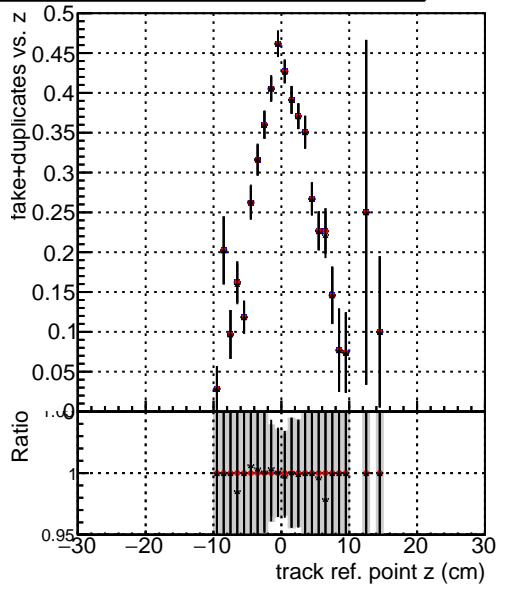

Efficiency vs vertpos**fake+duplicates vs vert r****Efficiency**

- DQM_ttbarPU_mkFit_5iter
- DQM_ttbarPU_mkFit_5iter_updatedPR111_update
- DQM_ttbarPU_mkFit_5iter_updatedPR111_update_fixPropagation

**Efficiency vs. sim PV z****fake+duplicates vs Sim. PV z**