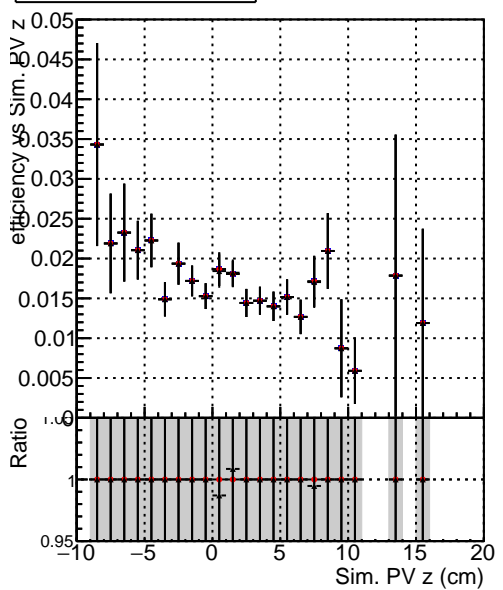

Efficiency vs vertpos**fake+duplicates vs vert r****Efficiency**

- DQM_ttbarPU_mkFit_5iter
- DQM_ttbarPU_mkFit_5iter_updatedPR111_update
- DQM_ttbarPU_mkFit_5iter_updatedPR111_update_fixPropagation

**Efficiency vs. sim PV z****fake+duplicates vs Sim. PV z**