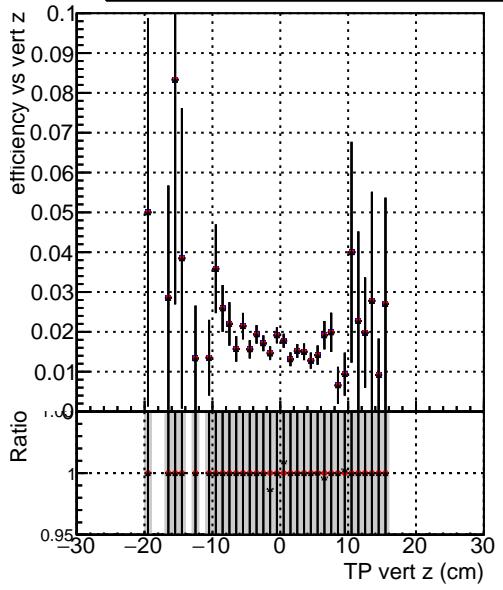

Efficiency vs vertpos**fake+duplicates vs vert r****Efficiency**

- DQM_ttbarPU_mkFit_5iter
- DQM_ttbarPU_mkFit_5iter_updatedPR111_update
- DQM_ttbarPU_mkFit_5iter_updatedPR111_update_fixPropagation

**Efficiency vs. sim PV z****fake+duplicates vs Sim. PV z**