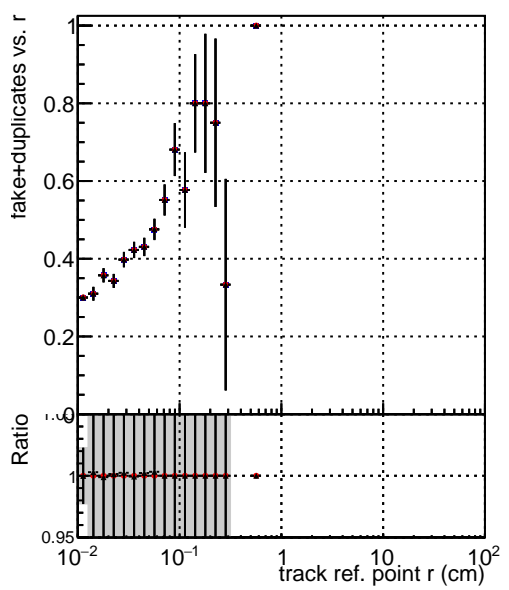

Efficiency vs vertpos**fake+duplicates vs vert r****Efficiency**

- DQM_ttbarPU_mkFit_5iter
- DQM_ttbarPU_mkFit_5iter_updatedPR111_update
- DQM_ttbarPU_mkFit_5iter_updatedPR111_update_fixPropagation

**Efficiency vs. sim PV z****fake+duplicates vs Sim. PV z**