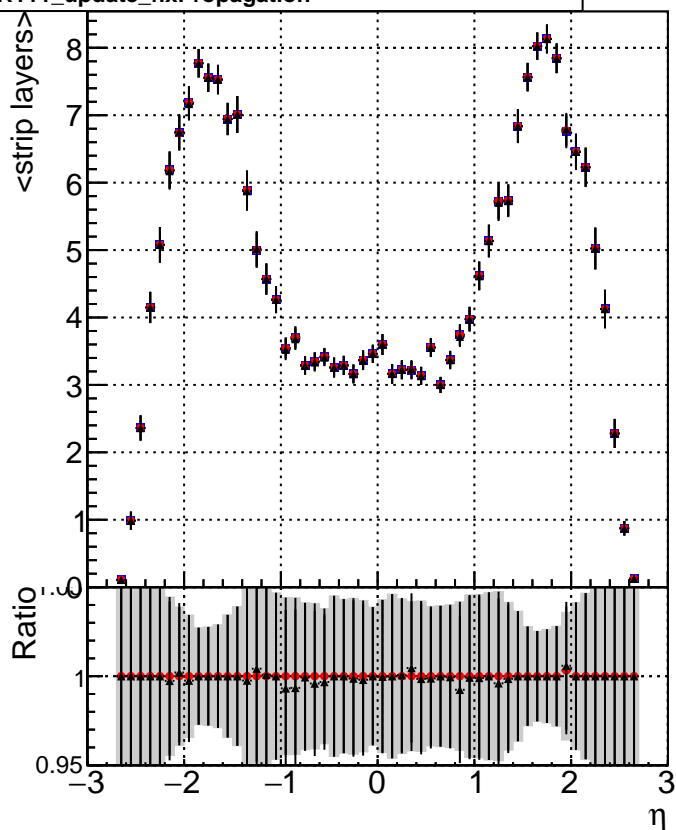

mean # PXL hits vs eta

mean # PXL Layers with measurement vs eta

mean # STRIP hits vs eta

■ DQM_ttbarPU_mkFit_5iter
● DQM_ttbarPU_mkFit_5iter_updatedPR111_update
▲ DQM_ttbarPU_mkFit_5iter_updatedPR111_update_fixPropagation