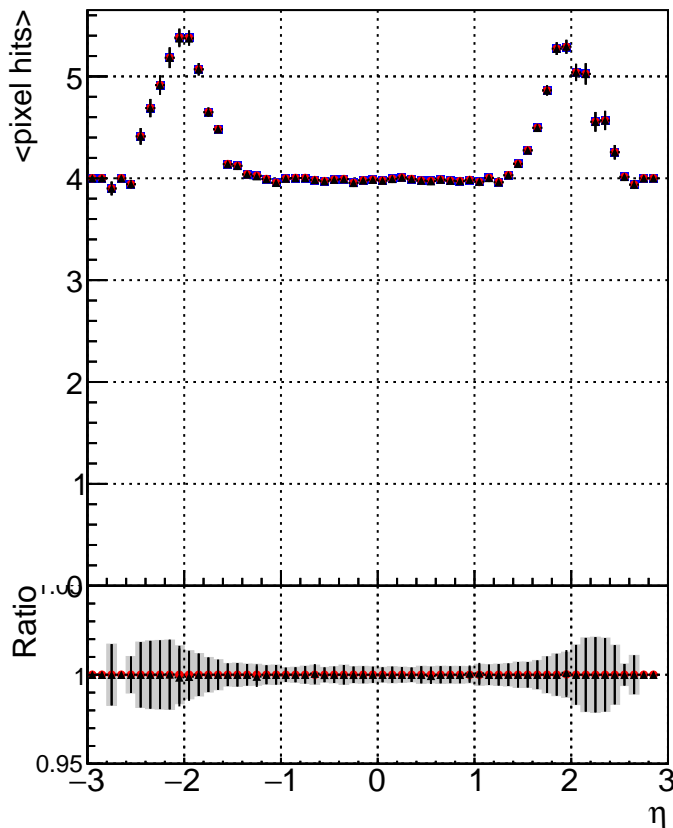

mean # PXL hits vs eta

mean # PXL Layers with measurement vs eta

mean # STRIP hits vs eta

■ DQM_ttbarPU_mkFit_5iter
● DQM_ttbarPU_mkFit_5iter_updatedPR111_update
▲ DQM_ttbarPU_mkFit_5iter_updatedPR111_update_fixPropagation