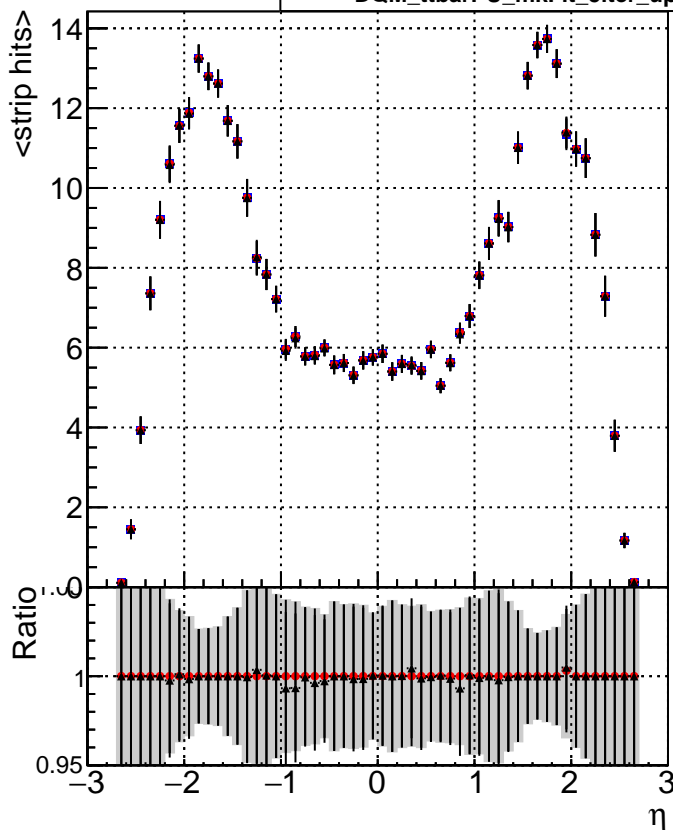

mean # PXL hits vs eta

mean # PXL Layers with measurement vs eta

mean # STRIP hits vs eta

■ DQM_ttbarPU_mkFit_5iter
● DQM_ttbarPU_mkFit_5iter_updatedPR111_update
▲ DQM_ttbarPU_mkFit_5iter_updatedPR111_update_fixPropagation