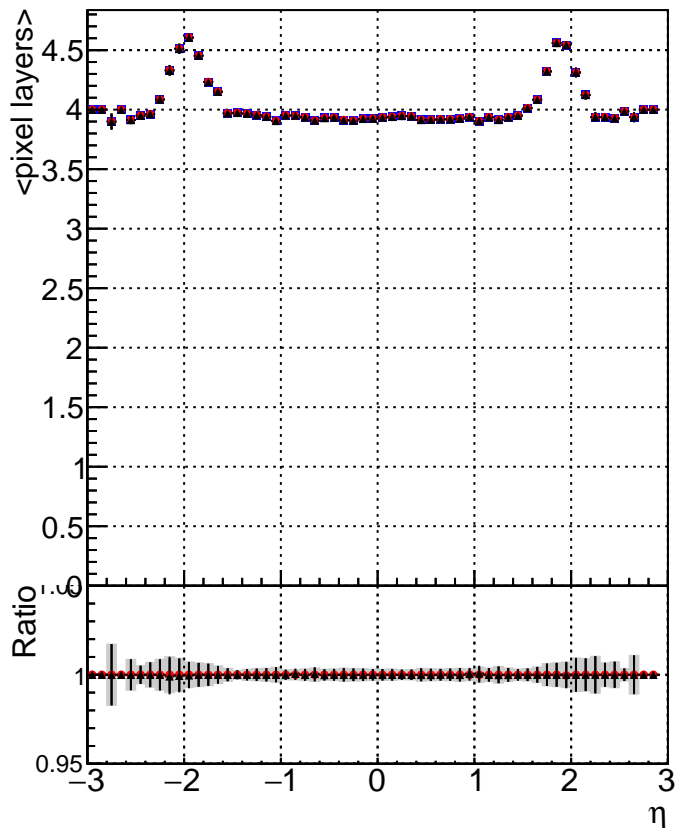

mean # PXL hits vs eta

mean # PXL Layers with measurement vs eta

mean # STRIP hits vs eta

■ DQM_ttbarPU_mkFit_5iter
● DQM_ttbarPU_mkFit_5iter_updatedPR111_update
▲ DQM_ttbarPU_mkFit_5iter_updatedPR111_update_fixPropagation