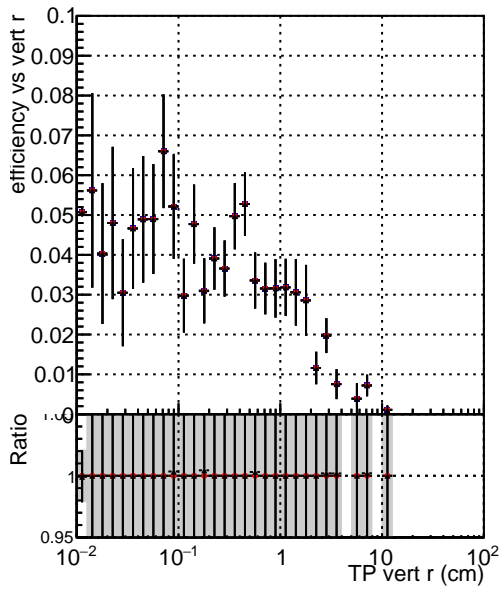

**Efficiency vs vertpos****fake+duplicates vs vert r**

—●— DQM\_ttbarPU\_mkFit\_5iter  
—●— DQM\_ttbarPU\_mkFit\_5iter\_updatedPR111\_update  
—●— DQM\_ttbarPU\_mkFit\_5iter\_updatedPR111\_update\_fixPropagation

**Efficiency vs vert z****Efficiency vs. sim PV z****fake+duplicates vs Sim. PV z**