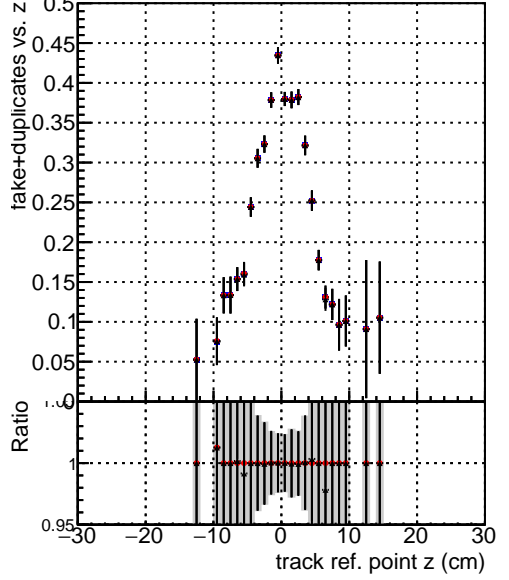

**Efficiency vs vertpos****fake+duplicates vs vert r**

—●— DQM\_ttbarPU\_mkFit\_5iter  
—●— DQM\_ttbarPU\_mkFit\_5iter\_updatedPR111\_update  
—●— DQM\_ttbarPU\_mkFit\_5iter\_updatedPR111\_update\_fixPropagation

**Efficiency vs vert z****Efficiency vs. sim PV z****fake+duplicates vs Sim. PV z**