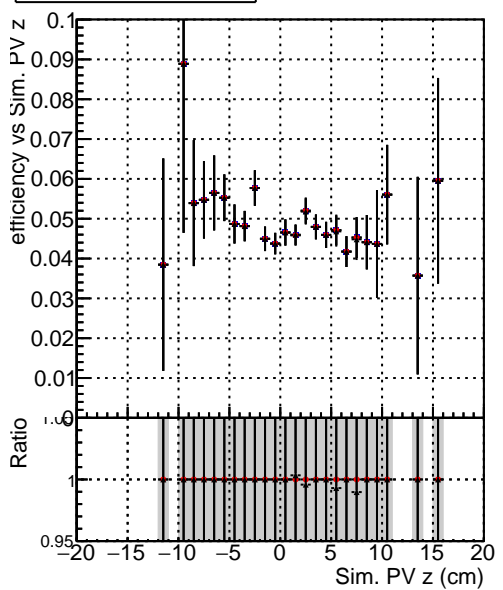

**Efficiency vs vertpos****fake+duplicates vs vert r**

—●— DQM\_ttbarPU\_mkFit\_5iter  
—●— DQM\_ttbarPU\_mkFit\_5iter\_updatedPR111\_update  
—●— DQM\_ttbarPU\_mkFit\_5iter\_updatedPR111\_update\_fixPropagation

**Efficiency vs vert z****Efficiency vs. sim PV z****fake+duplicates vs Sim. PV z**