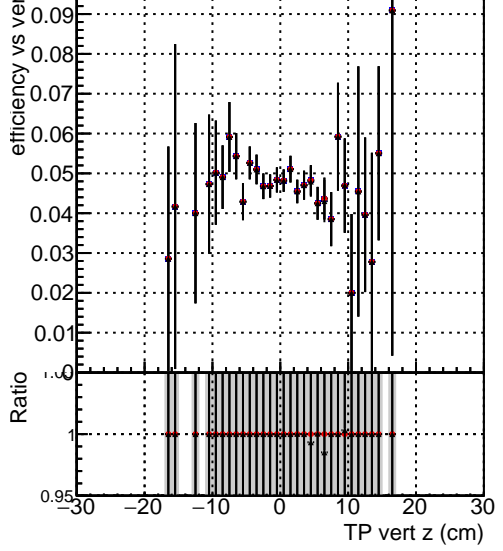

**Efficiency vs vertpos****fake+duplicates vs vert r**

—●— DQM\_ttbarPU\_mkFit\_5iter  
—●— DQM\_ttbarPU\_mkFit\_5iter\_updatedPR111\_update  
—●— DQM\_ttbarPU\_mkFit\_5iter\_updatedPR111\_update\_fixPropagation

**Efficiency vs vert z****Efficiency vs. sim PV z****fake+duplicates vs Sim. PV z**