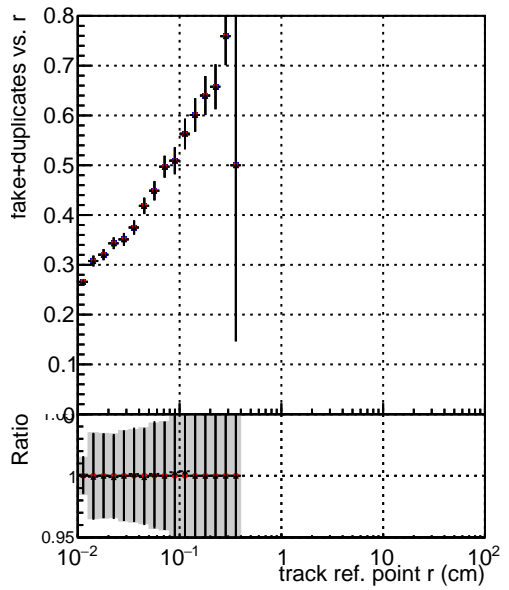

**Efficiency vs vertpos****fake+duplicates vs vert r**

—●— DQM\_ttbarPU\_mkFit\_5iter  
—●— DQM\_ttbarPU\_mkFit\_5iter\_updatedPR111\_update  
—●— DQM\_ttbarPU\_mkFit\_5iter\_updatedPR111\_update\_fixPropagation

**Efficiency vs vert z****Efficiency vs. sim PV z****fake+duplicates vs Sim. PV z**