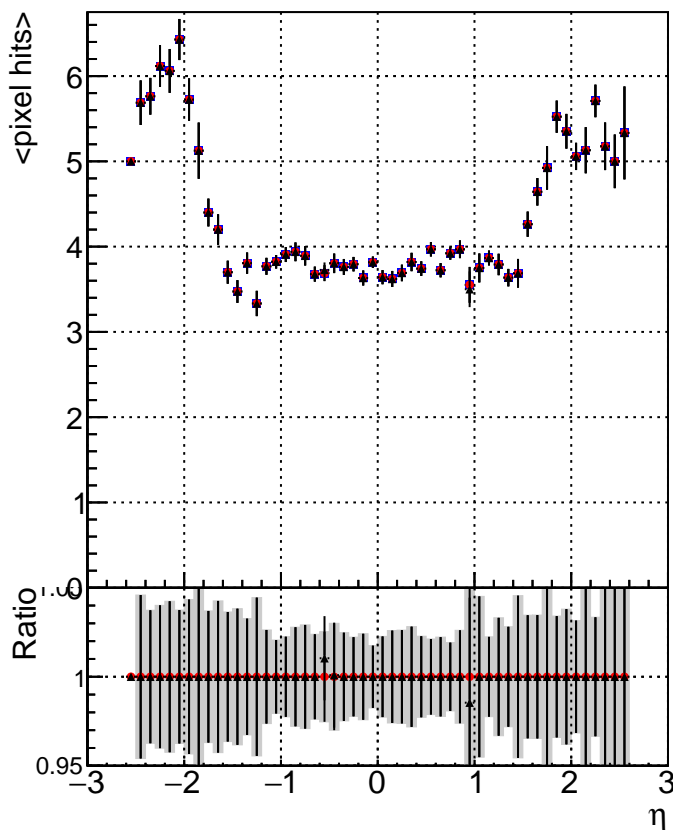

mean # PXL hits vs eta

mean # PXL Layers with measurement vs eta

mean # STRIP hits vs eta

■ DQM_ttbarPU_mkFit_5iter
● DQM_ttbarPU_mkFit_5iter_updatedPR111_update
▲ DQM_ttbarPU_mkFit_5iter_updatedPR111_update_fixPropagation