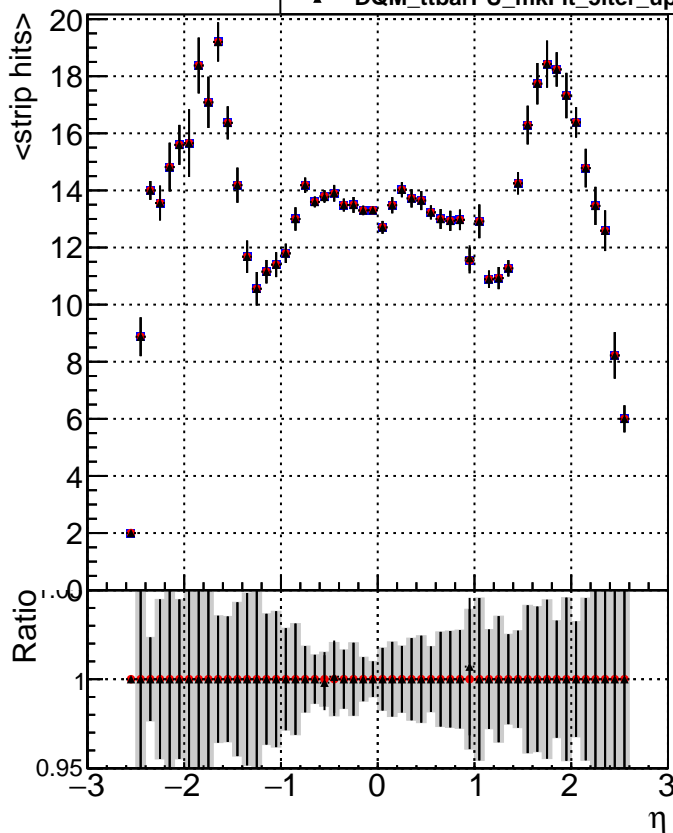

mean # PXL hits vs eta

mean # PXL Layers with measurement vs eta

mean # STRIP hits vs eta

■ DQM_ttbarPU_mkFit_5iter
● DQM_ttbarPU_mkFit_5iter_updatedPR111_update
▲ DQM_ttbarPU_mkFit_5iter_updatedPR111_update_fixPropagation