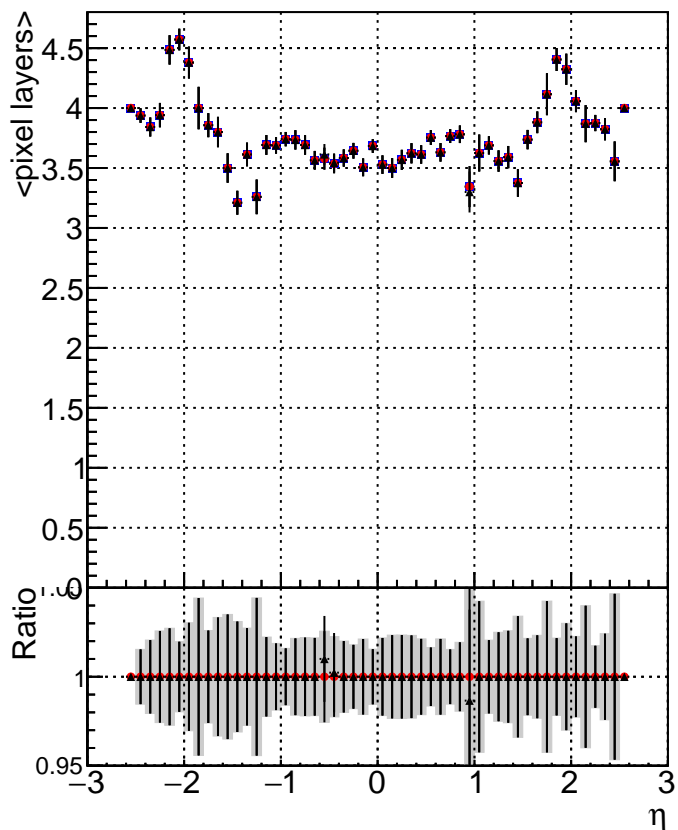

mean # PXL hits vs eta

mean # PXL Layers with measurement vs eta

mean # STRIP hits vs eta

■ DQM_ttbarPU_mkFit_5iter
● DQM_ttbarPU_mkFit_5iter_updatedPR111_update
▲ DQM_ttbarPU_mkFit_5iter_updatedPR111_update_fixPropagation