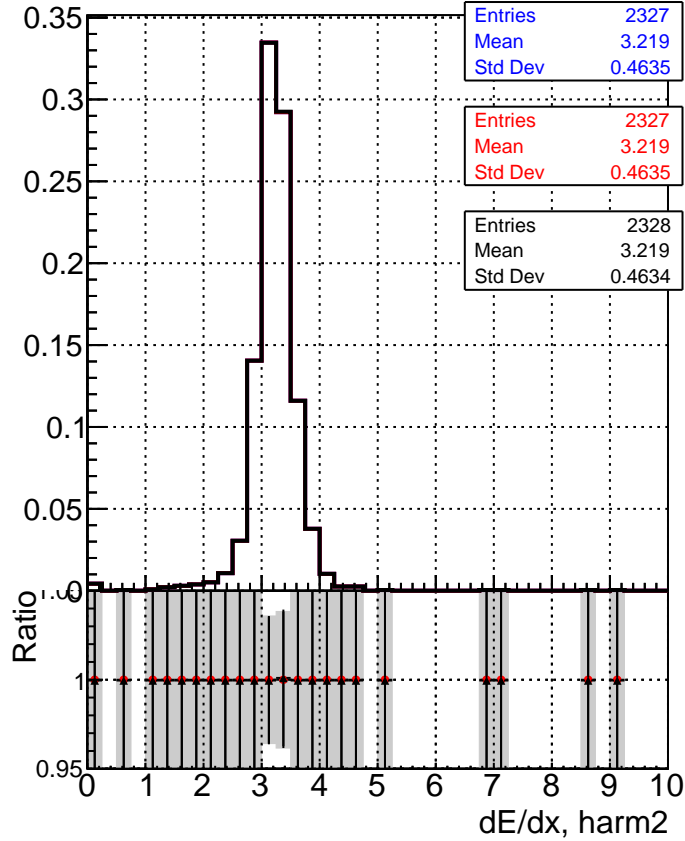

dE/dx estimator 1**dE/dx estimator 2**

■ DQM_ttbarPU_mkFit_5iter
● DQM_ttbarPU_mkFit_5iter_updatedPR111_update
▲ DQM_ttbarPU_mkFit_5iter_updatedPR111_update_fixPropagation