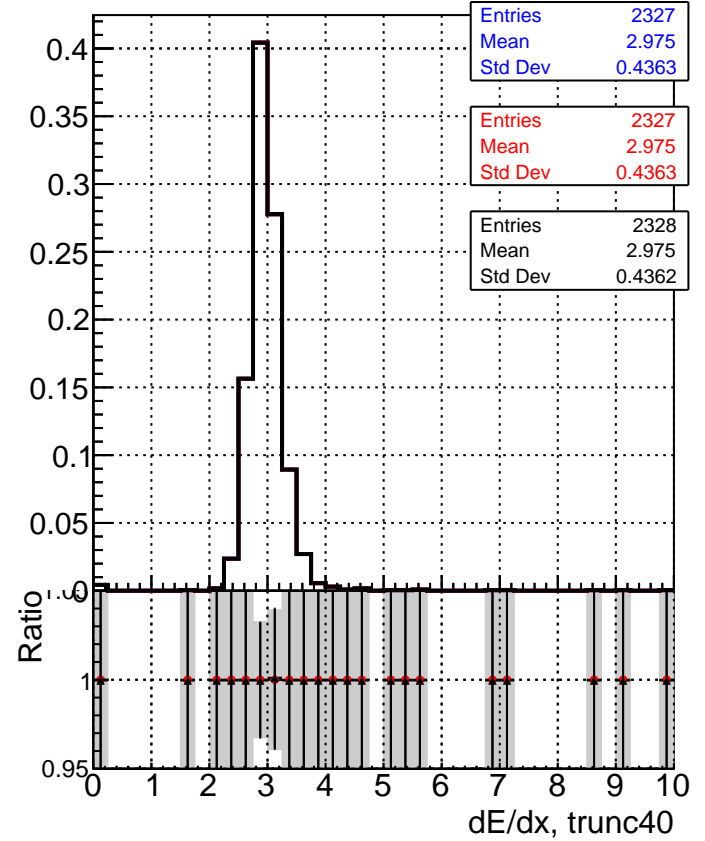

dE/dx estimator 1**dE/dx estimator 2**

■ DQM_ttbarPU_mkFit_5iter
● DQM_ttbarPU_mkFit_5iter_updatedPR111_update
▲ DQM_ttbarPU_mkFit_5iter_updatedPR111_update_fixPropagation