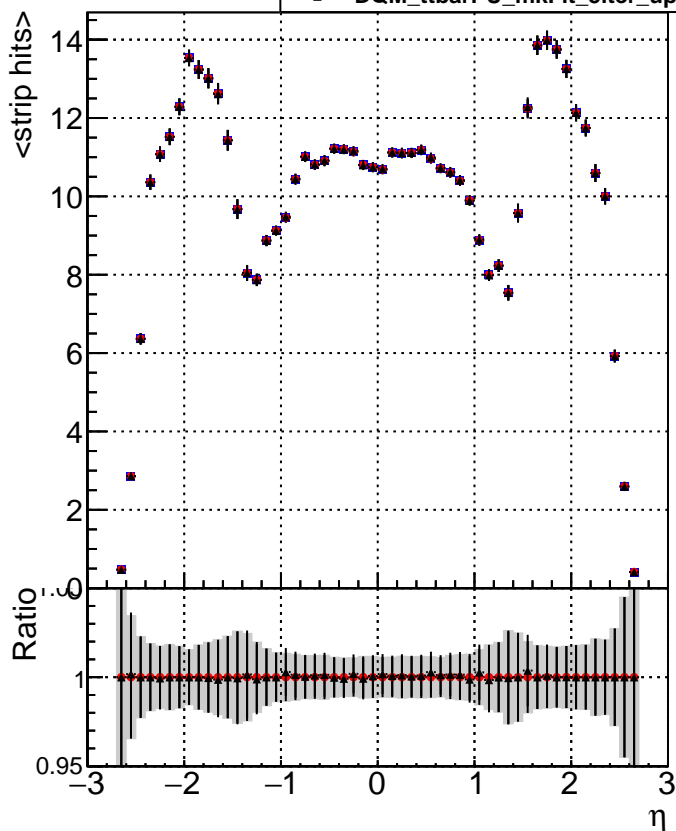

mean # PXL hits vs eta

mean # PXL Layers with measurement vs eta

mean # STRIP hits vs eta

- DQM_ttbarPU_mkFit_5iter
- DQM_ttbarPU_mkFit_5iter_updatedPR111_update
- ▲ DQM_ttbarPU_mkFit_5iter_updatedPR111_update_fixPropagation