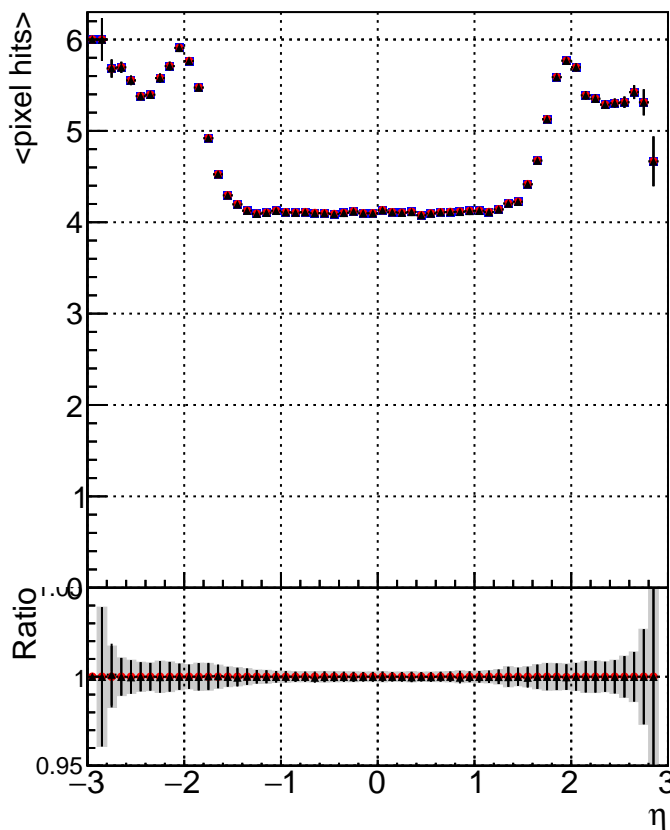

mean # PXL hits vs eta

mean # PXL Layers with measurement vs eta

mean # STRIP hits vs eta

- DQM_ttbarPU_mkFit_5iter
- DQM_ttbarPU_mkFit_5iter_updatedPR111_update
- ▲ DQM_ttbarPU_mkFit_5iter_updatedPR111_update_fixPropagation