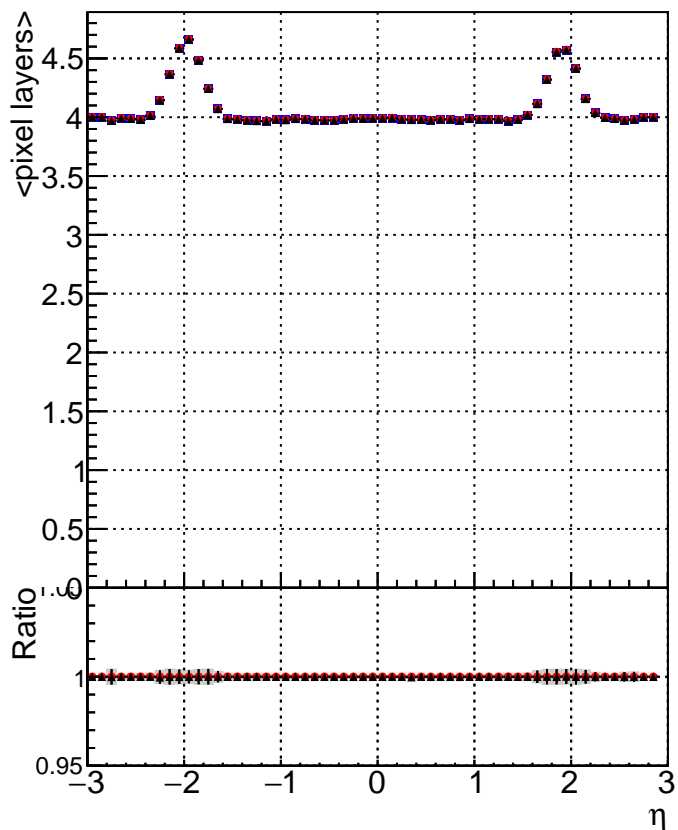

mean # PXL hits vs eta

mean # PXL Layers with measurement vs eta

mean # STRIP hits vs eta

- DQM_ttbarPU_mkFit_5iter
- DQM_ttbarPU_mkFit_5iter_updatedPR111_update
- ▲ DQM_ttbarPU_mkFit_5iter_updatedPR111_update_fixPropagation