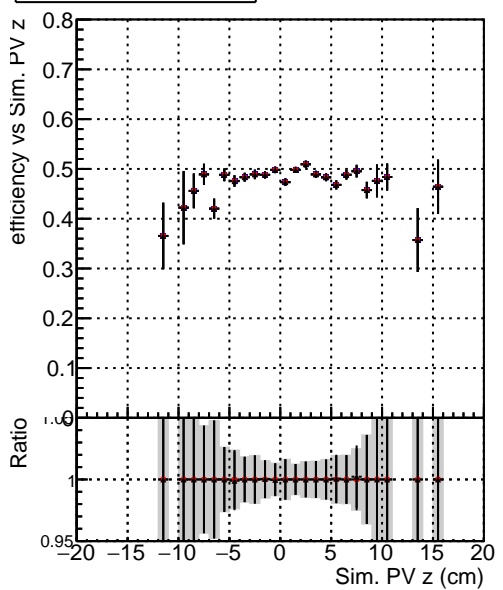

Efficiency vs vertpos**fake+duplicates vs vert r****Efficiency**

- DQM_ttbarPU_mkFit_5iter
- DQM_ttbarPU_mkFit_5iter_updatedPR111_update
- DQM_ttbarPU_mkFit_5iter_updatedPR111_update_fixPropagation

**Efficiency vs. sim PV z****fake+duplicates vs Sim. PV z**