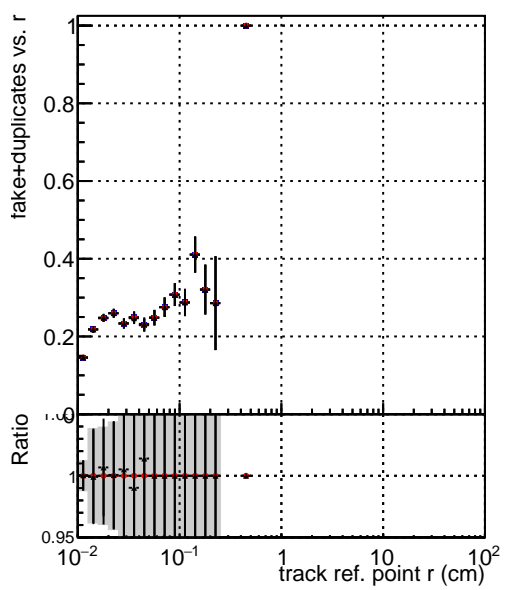

Efficiency vs vertpos**fake+duplicates vs vert r****Efficiency**

- DQM_ttbarPU_mkFit_5iter
- DQM_ttbarPU_mkFit_5iter_updatedPR111_update
- DQM_ttbarPU_mkFit_5iter_updatedPR111_update_fixPropagation

**Efficiency vs. sim PV z****fake+duplicates vs Sim. PV z**