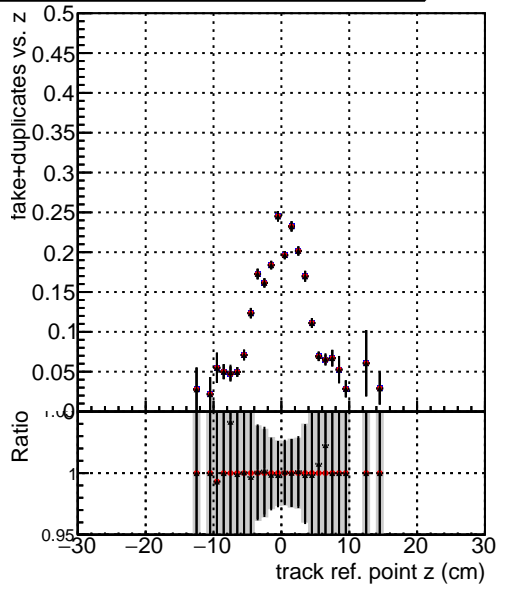

Efficiency vs vertpos**fake+duplicates vs vert r****Efficiency**

- DQM_ttbarPU_mkFit_5iter
- DQM_ttbarPU_mkFit_5iter_updatedPR111_update
- DQM_ttbarPU_mkFit_5iter_updatedPR111_update_fixPropagation

**Efficiency vs. sim PV z****fake+duplicates vs Sim. PV z**