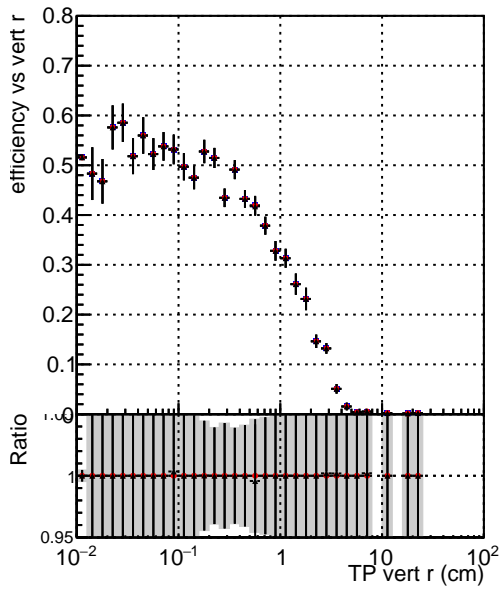

Efficiency vs vertpos**fake+duplicates vs vert r****Efficiency**

- DQM_ttbarPU_mkFit_5iter
- DQM_ttbarPU_mkFit_5iter_updatedPR111_update
- DQM_ttbarPU_mkFit_5iter_updatedPR111_update_fixPropagation

**Efficiency vs. sim PV z****fake+duplicates vs Sim. PV z**