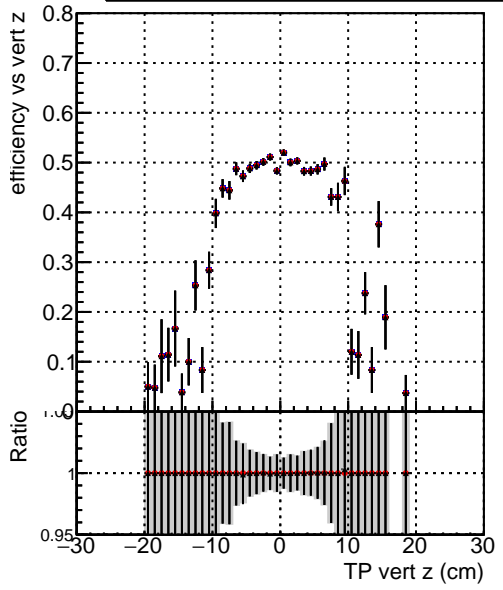

Efficiency vs vertpos**fake+duplicates vs vert r****Efficiency**

- DQM_ttbarPU_mkFit_5iter
- DQM_ttbarPU_mkFit_5iter_updatedPR111_update
- DQM_ttbarPU_mkFit_5iter_updatedPR111_update_fixPropagation

**Efficiency vs. sim PV z****fake+duplicates vs Sim. PV z**