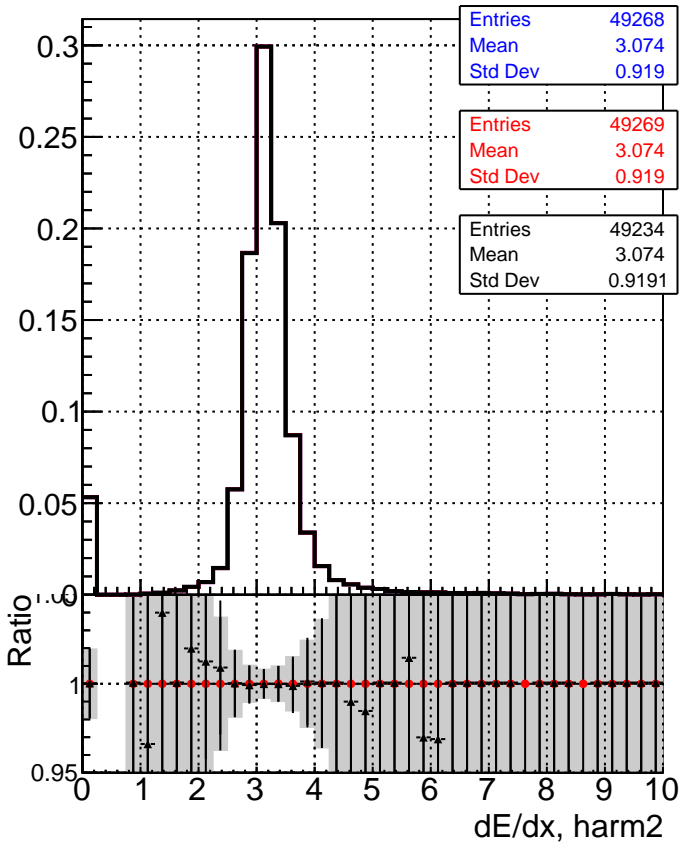

dE/dx estimator 1**dE/dx estimator 2**

■ DQM_ttbarPU_mkFit_5iter
● DQM_ttbarPU_mkFit_5iter_updatedPR111_update
▲ DQM_ttbarPU_mkFit_5iter_updatedPR111_update_fixPropagation