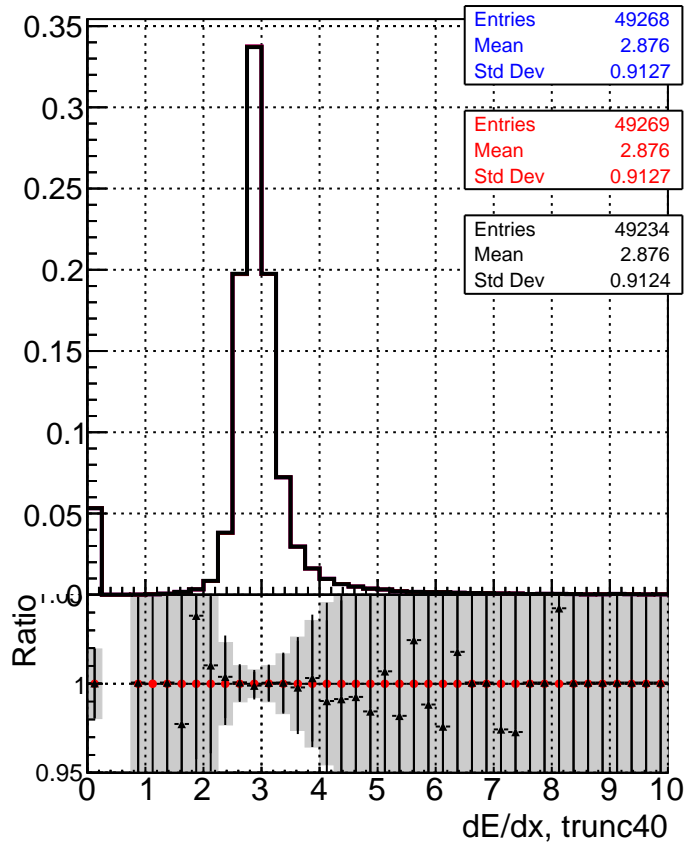

dE/dx estimator 1**dE/dx estimator 2**

■ DQM_ttbarPU_mkFit_5iter
● DQM_ttbarPU_mkFit_5iter_updatedPR111_update
▲ DQM_ttbarPU_mkFit_5iter_updatedPR111_update_fixPropagation