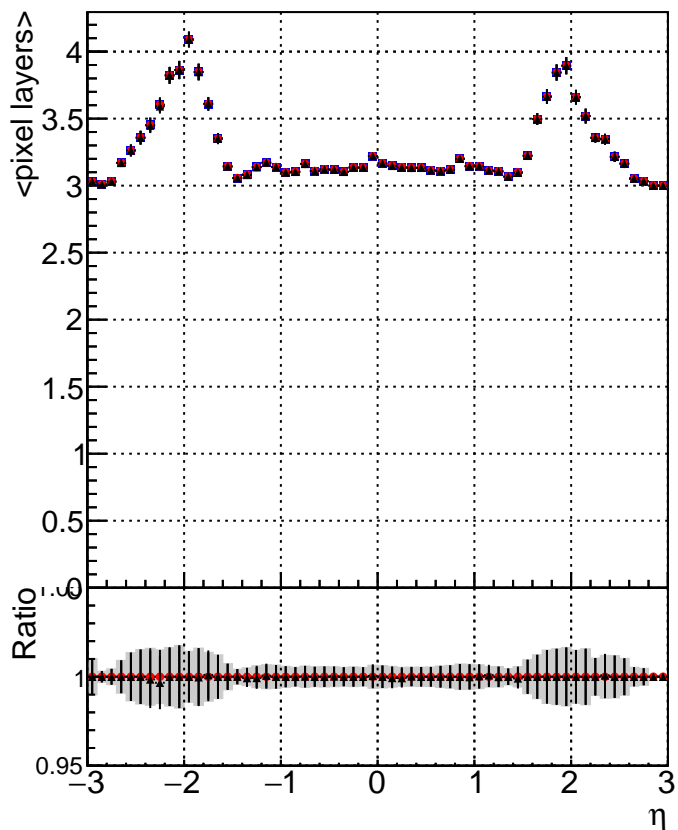

mean # PXL hits vs eta

mean # PXL Layers with measurement vs eta

mean # STRIP hits vs eta

- DQM\_ttbarPU\_mkFit\_5iter
- DQM\_ttbarPU\_mkFit\_5iter\_updatedPR111\_update
- ▲ DQM\_ttbarPU\_mkFit\_5iter\_updatedPR111\_update\_fixPropagation