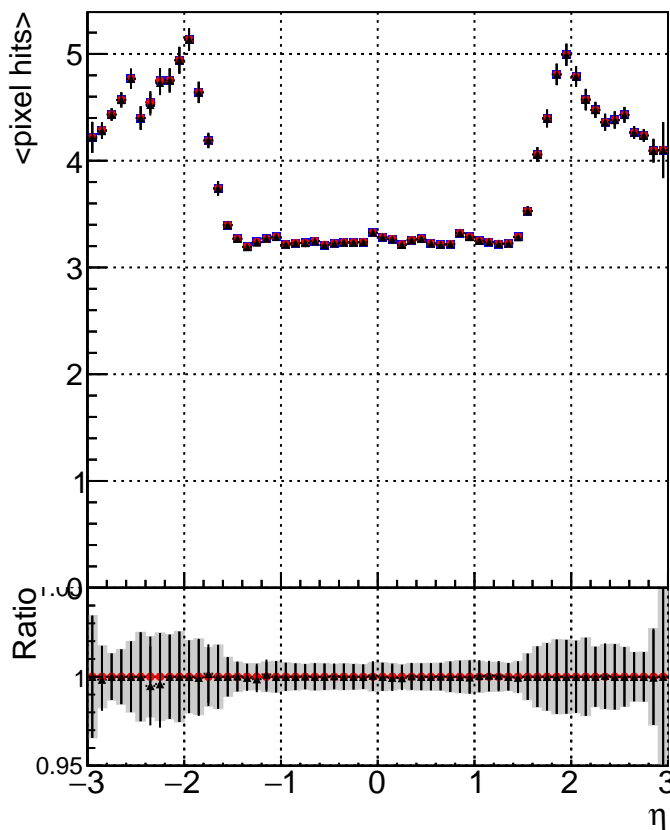

mean # PXL hits vs eta

mean # PXL Layers with measurement vs eta

mean # STRIP hits vs eta

- DQM\_ttbarPU\_mkFit\_5iter
- DQM\_ttbarPU\_mkFit\_5iter\_updatedPR111\_update
- ▲ DQM\_ttbarPU\_mkFit\_5iter\_updatedPR111\_update\_fixPropagation