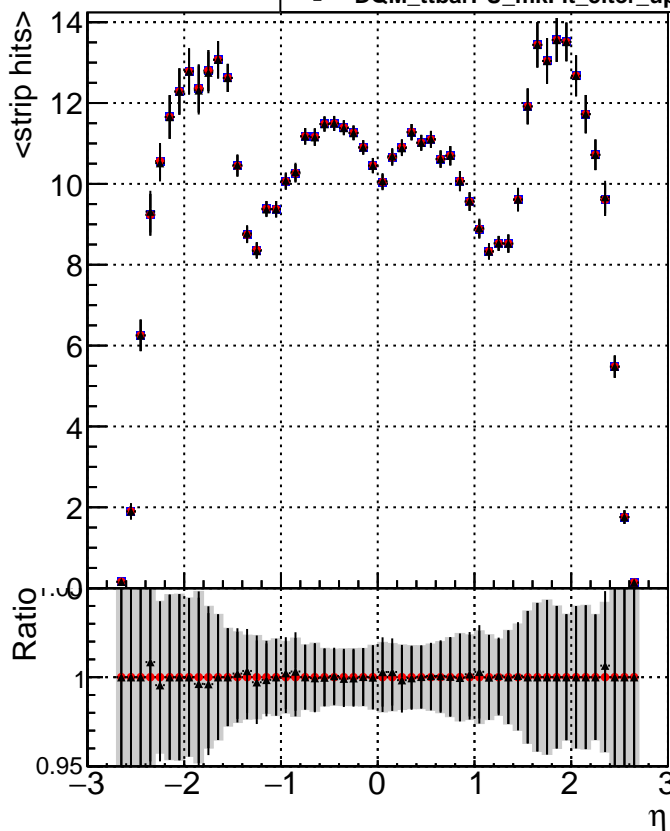

mean # PXL hits vs eta

mean # PXL Layers with measurement vs eta

mean # STRIP hits vs eta

- DQM\_ttbarPU\_mkFit\_5iter
- DQM\_ttbarPU\_mkFit\_5iter\_updatedPR111\_update
- ▲ DQM\_ttbarPU\_mkFit\_5iter\_updatedPR111\_update\_fixPropagation