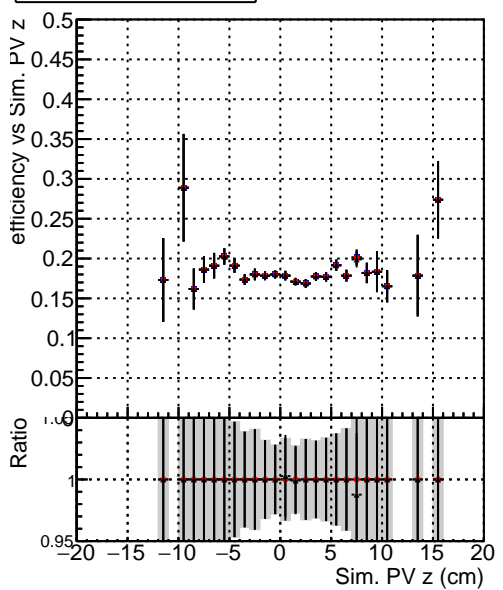

**Efficiency vs vertpos****fake+duplicates vs vert r****Efficiency**

- DQM\_ttbarPU\_mkFit\_5iter
- DQM\_ttbarPU\_mkFit\_5iter\_updatedPR111\_update
- DQM\_ttbarPU\_mkFit\_5iter\_updatedPR111\_update\_fixPropagation

**Efficiency vs. sim PV z****fake+duplicates vs Sim. PV z**