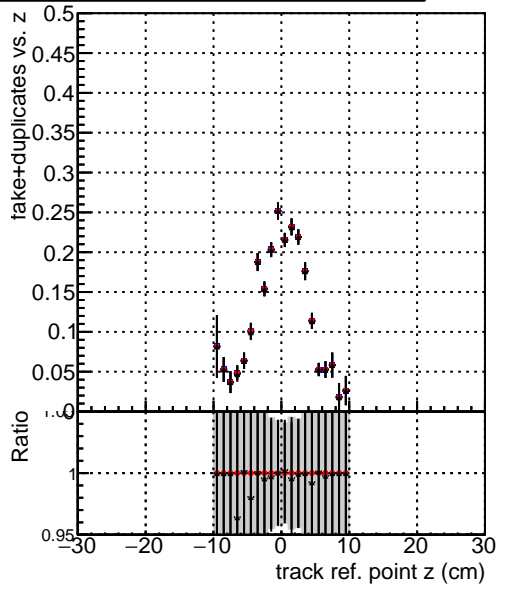

**Efficiency vs vertpos****fake+duplicates vs vert r****Efficiency**

- DQM\_ttbarPU\_mkFit\_5iter
- DQM\_ttbarPU\_mkFit\_5iter\_updatedPR111\_update
- DQM\_ttbarPU\_mkFit\_5iter\_updatedPR111\_update\_fixPropagation

**Efficiency vs. sim PV z****fake+duplicates vs Sim. PV z**