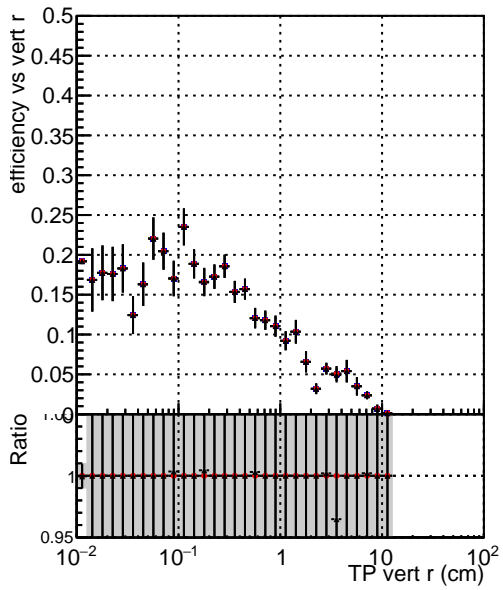

**Efficiency vs vertpos****fake+duplicates vs vert r****Efficiency**

- DQM\_ttbarPU\_mkFit\_5iter
- DQM\_ttbarPU\_mkFit\_5iter\_updatedPR111\_update
- DQM\_ttbarPU\_mkFit\_5iter\_updatedPR111\_update\_fixPropagation

**Efficiency vs. sim PV z****fake+duplicates vs Sim. PV z**