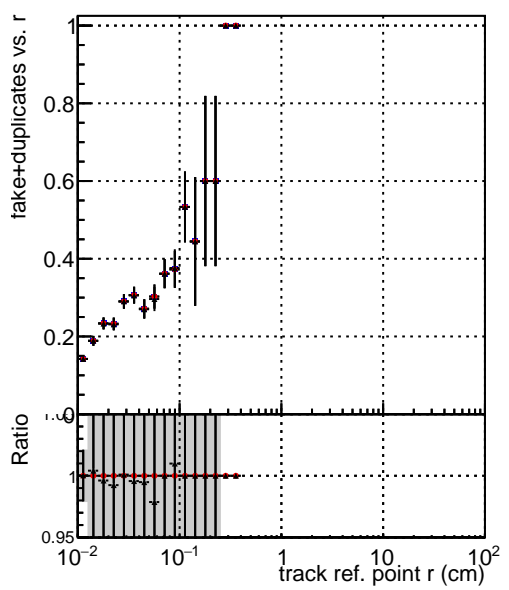

**Efficiency vs vertpos****fake+duplicates vs vert r****Efficiency**

- DQM\_ttbarPU\_mkFit\_5iter
- DQM\_ttbarPU\_mkFit\_5iter\_updatedPR111\_update
- DQM\_ttbarPU\_mkFit\_5iter\_updatedPR111\_update\_fixPropagation

**Efficiency vs. sim PV z****fake+duplicates vs Sim. PV z**