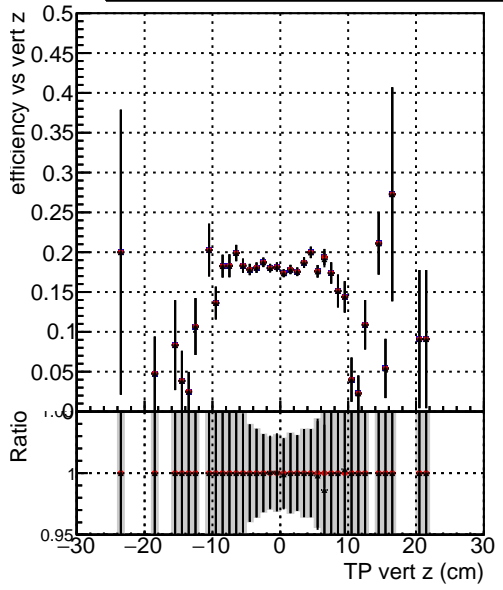

**Efficiency vs vertpos****fake+duplicates vs vert r****Efficiency**

- DQM\_ttbarPU\_mkFit\_5iter
- DQM\_ttbarPU\_mkFit\_5iter\_updatedPR111\_update
- DQM\_ttbarPU\_mkFit\_5iter\_updatedPR111\_update\_fixPropagation

**Efficiency vs. sim PV z****fake+duplicates vs Sim. PV z**