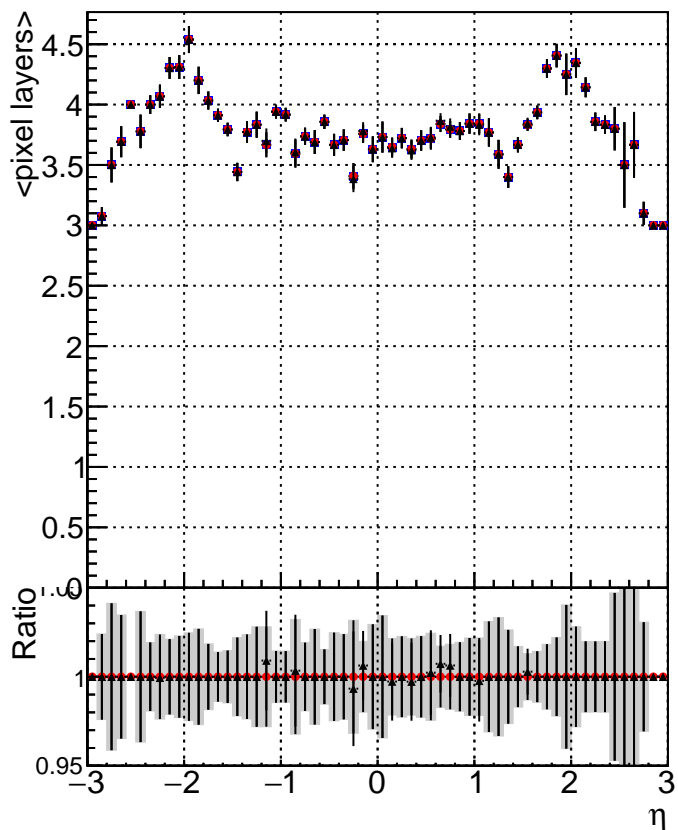

mean # PXL hits vs eta

mean # PXL Layers with measurement vs eta

mean # STRIP hits vs eta

- DQM_ttbarPU_mkFit_5iter
- DQM_ttbarPU_mkFit_5iter_updatedPR111_update
- ▲ DQM_ttbarPU_mkFit_5iter_updatedPR111_update_fixPropagation