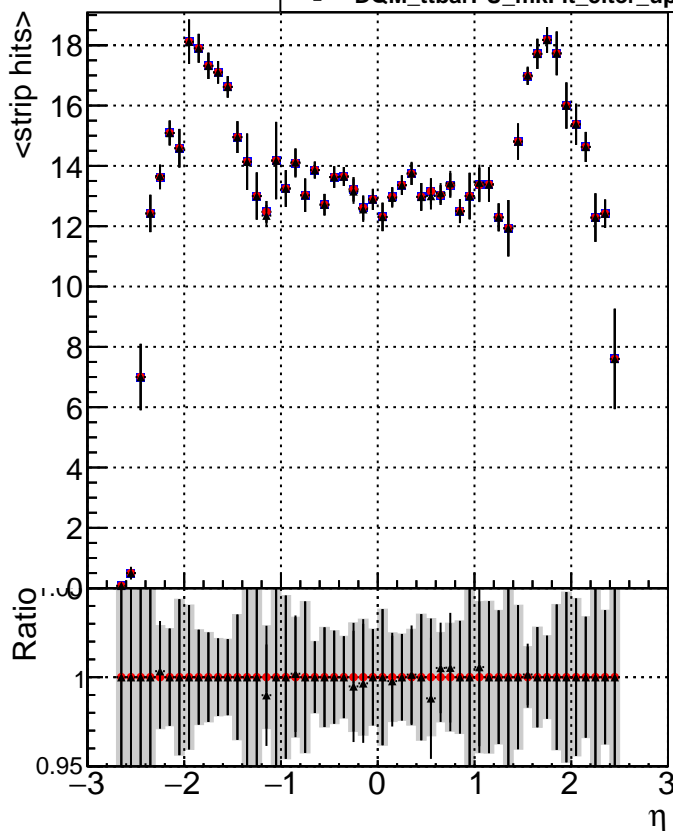

mean # PXL hits vs eta

mean # PXL Layers with measurement vs eta

mean # STRIP hits vs eta

- DQM_ttbarPU_mkFit_5iter
- DQM_ttbarPU_mkFit_5iter_updatedPR111_update
- ▲ DQM_ttbarPU_mkFit_5iter_updatedPR111_update_fixPropagation