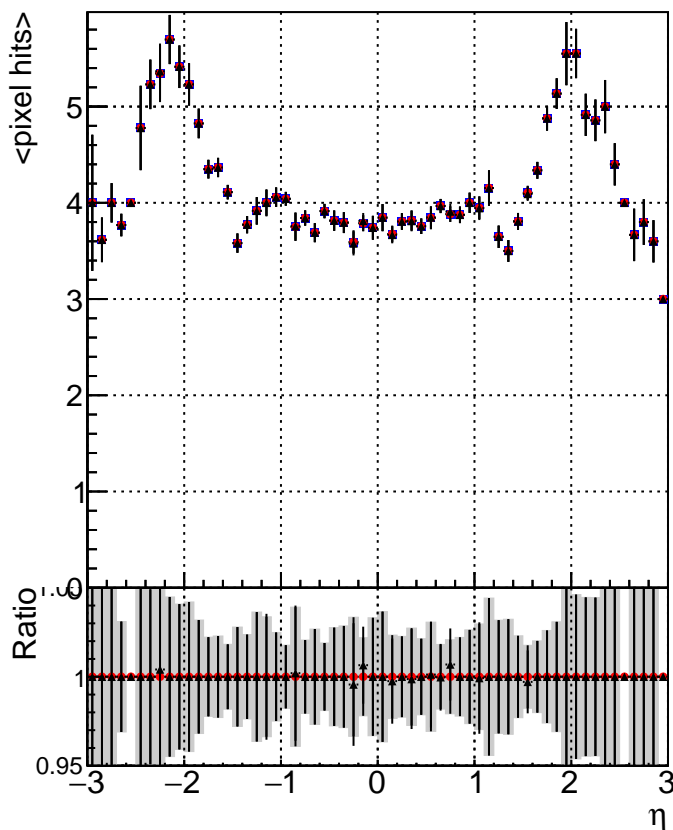

mean # PXL hits vs eta

mean # PXL Layers with measurement vs eta

mean # STRIP hits vs eta

- DQM_ttbarPU_mkFit_5iter
- DQM_ttbarPU_mkFit_5iter_updatedPR111_update
- ▲ DQM_ttbarPU_mkFit_5iter_updatedPR111_update_fixPropagation