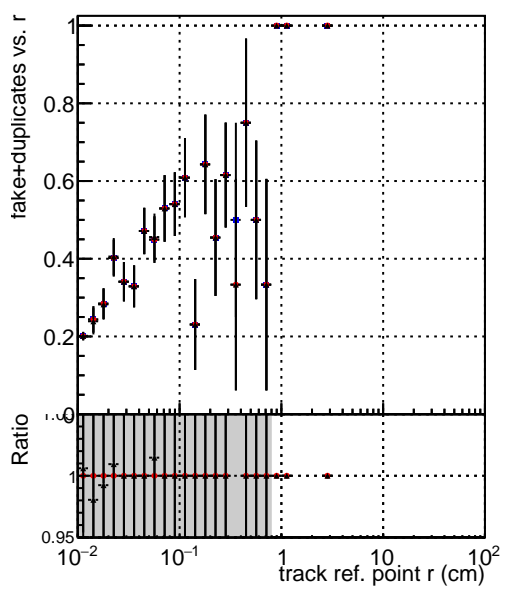

Efficiency vs vertpos**fake+duplicates vs vert r****Efficiency**

- DQM_ttbarPU_mkFit_5iter
- DQM_ttbarPU_mkFit_5iter_updatedPR111_update
- DQM_ttbarPU_mkFit_5iter_updatedPR111_update_fixPropagation

**Efficiency vs. sim PV z****fake+duplicates vs Sim. PV z**