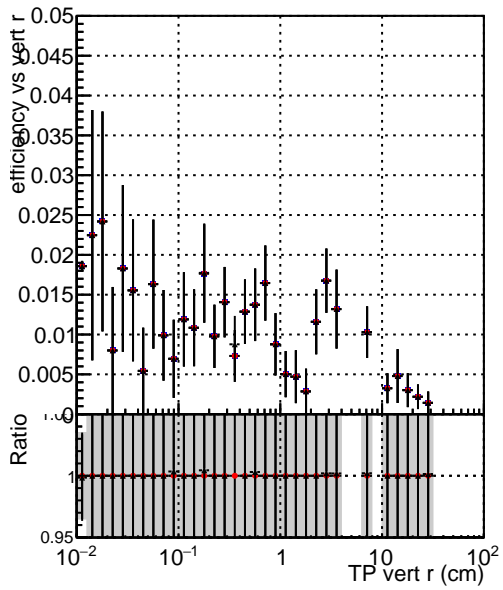

Efficiency vs vertpos**fake+duplicates vs vert r****Efficiency**

- DQM_ttbarPU_mkFit_5iter
- DQM_ttbarPU_mkFit_5iter_updatedPR111_update
- DQM_ttbarPU_mkFit_5iter_updatedPR111_update_fixPropagation

**Efficiency vs. sim PV z****fake+duplicates vs Sim. PV z**