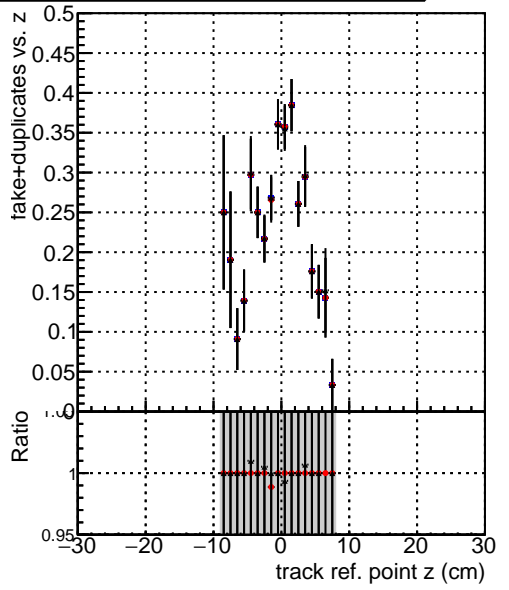

Efficiency vs vertpos**fake+duplicates vs vert r****Efficiency**

- DQM_ttbarPU_mkFit_5iter
- DQM_ttbarPU_mkFit_5iter_updatedPR111_update
- DQM_ttbarPU_mkFit_5iter_updatedPR111_update_fixPropagation

**Efficiency vs. sim PV z****fake+duplicates vs Sim. PV z**