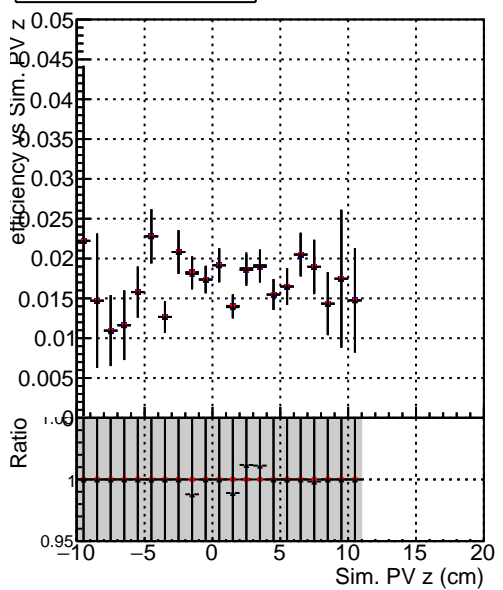

Efficiency vs vertpos**fake+duplicates vs vert r****Efficiency**

- DQM_ttbarPU_mkFit_5iter
- DQM_ttbarPU_mkFit_5iter_updatedPR111_update
- DQM_ttbarPU_mkFit_5iter_updatedPR111_update_fixPropagation

**Efficiency vs. sim PV z****fake+duplicates vs Sim. PV z**