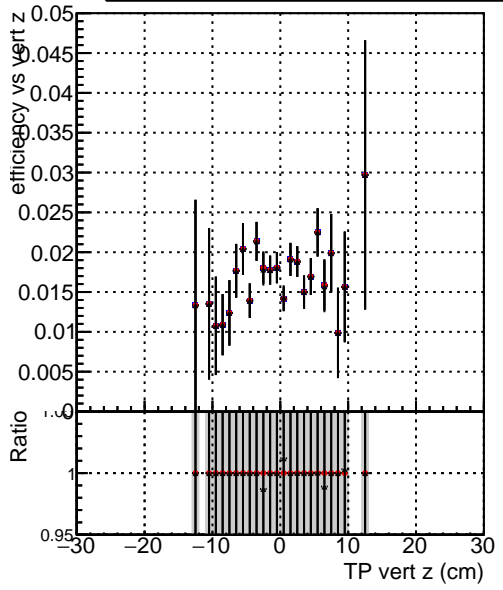

Efficiency vs vertpos**fake+duplicates vs vert r****Efficiency**

- DQM_ttbarPU_mkFit_5iter
- DQM_ttbarPU_mkFit_5iter_updatedPR111_update
- DQM_ttbarPU_mkFit_5iter_updatedPR111_update_fixPropagation

**Efficiency vs. sim PV z****fake+duplicates vs Sim. PV z**