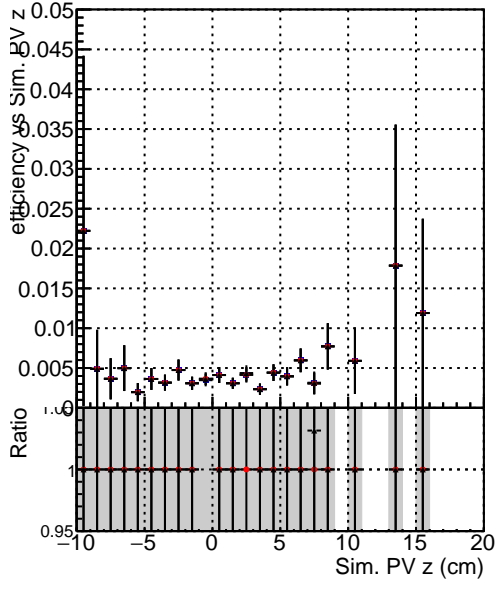

Efficiency vs vertpos**fake+duplicates vs vert r**
Efficiency vs vert z
 — DQM_ttbarPU_mkFit_5iter
 — DQM_ttbarPU_mkFit_5iter_updatedPR111_update
 — DQM_ttbarPU_mkFit_5iter_updatedPR111_update_fixPropagation
**Efficiency vs. sim PV z****fake+duplicates vs Sim. PV z**