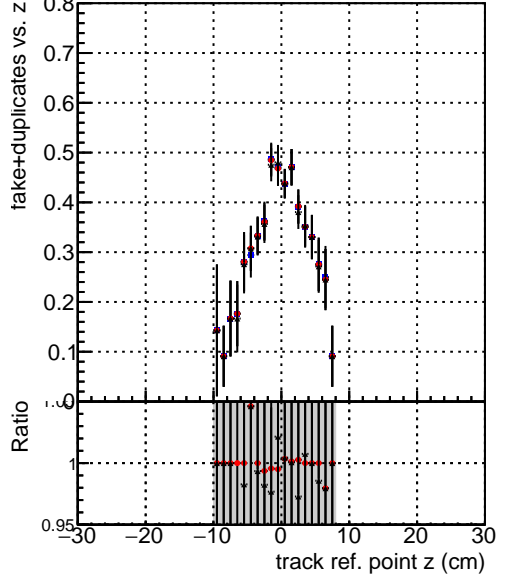

Efficiency vs vertpos**fake+duplicates vs vert r**
Efficiency vs vert z
 — DQM_ttbarPU_mkFit_5iter
 — DQM_ttbarPU_mkFit_5iter_updatedPR111_update
 — DQM_ttbarPU_mkFit_5iter_updatedPR111_update_fixPropagation
**Efficiency vs. sim PV z****fake+duplicates vs Sim. PV z**