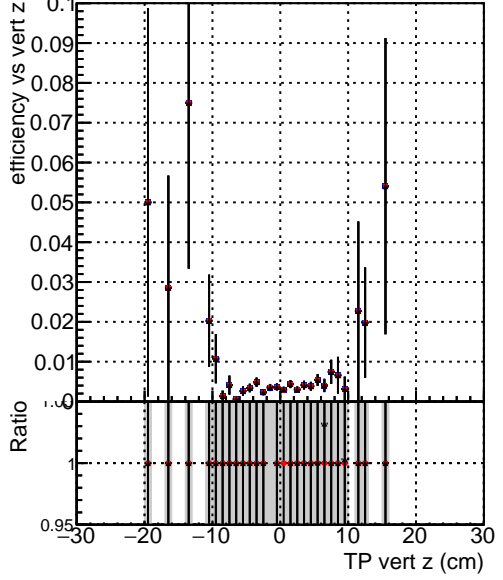

Efficiency vs vertpos**fake+duplicates vs vert r**
Efficiency vs vert z
 — DQM_ttbarPU_mkFit_5iter
 — DQM_ttbarPU_mkFit_5iter_updatedPR111_update
 — DQM_ttbarPU_mkFit_5iter_updatedPR111_update_fixPropagation
**Efficiency vs. sim PV z****fake+duplicates vs Sim. PV z**