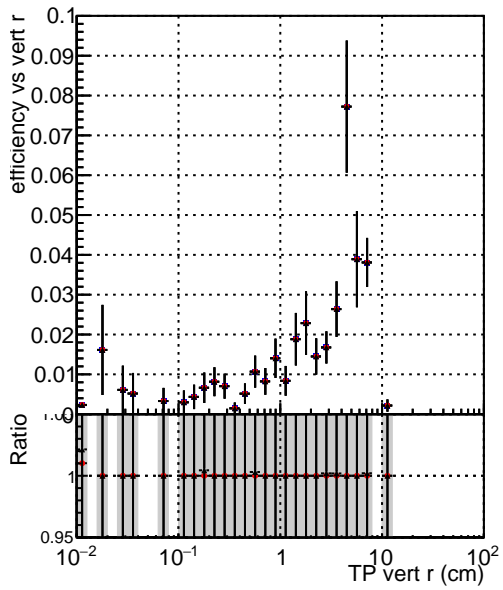

Efficiency vs vertpos**fake+duplicates vs vert r**
Efficiency vs vert z
 — DQM_ttbarPU_mkFit_5iter
 — DQM_ttbarPU_mkFit_5iter_updatedPR111_update
 — DQM_ttbarPU_mkFit_5iter_updatedPR111_update_fixPropagation
**Efficiency vs. sim PV z****fake+duplicates vs Sim. PV z**