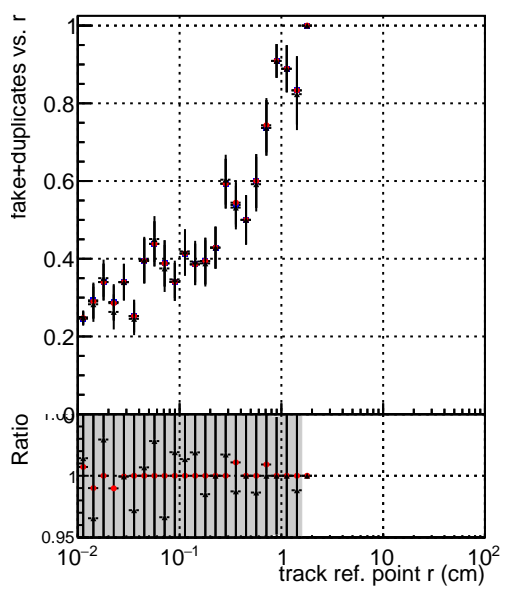

Efficiency vs vertpos**fake+duplicates vs vert r**
Efficiency vs vert z
 — DQM_ttbarPU_mkFit_5iter
 — DQM_ttbarPU_mkFit_5iter_updatedPR111_update
 — DQM_ttbarPU_mkFit_5iter_updatedPR111_update_fixPropagation
**Efficiency vs. sim PV z****fake+duplicates vs Sim. PV z**