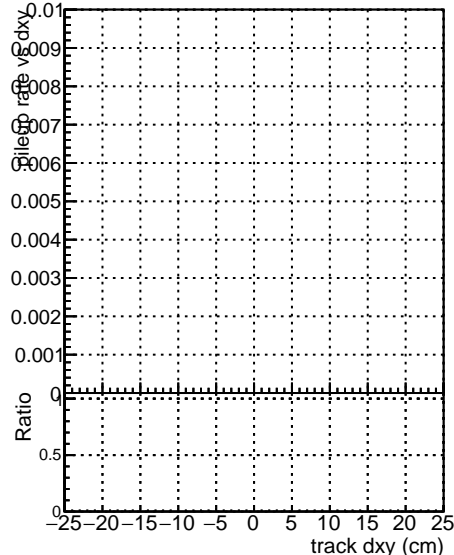

**Fake rate vs dxy****Duplicates Rate vs Dxy****Pileup rate vs dxy**
**Fake rate vs dz**

—●—	DCM ttbarPU mkFit 5iter
—●—	DCM ttbarPU mkFit 5iter updatedPR111 update
—●—	DCM ttbarPU mkFit 5iter updatedPR111 update fixPropagation