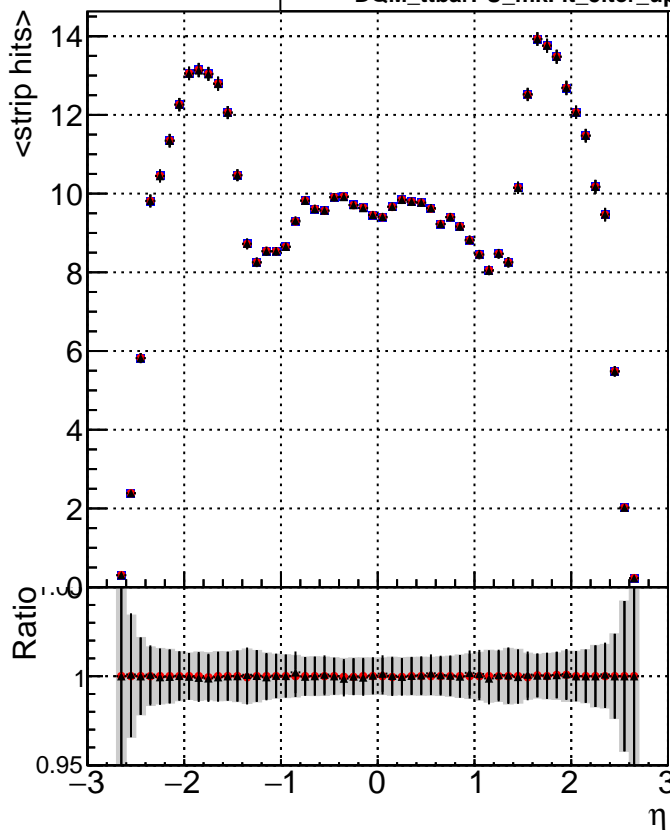

mean # PXL hits vs eta

mean # PXL Layers with measurement vs eta

mean # STRIP hits vs eta

- DQM_ttbarPU_mkFit_5iter
- DQM_ttbarPU_mkFit_5iter_updatedPR111_update
- ▲ DQM_ttbarPU_mkFit_5iter_updatedPR111_update_fixPropagation