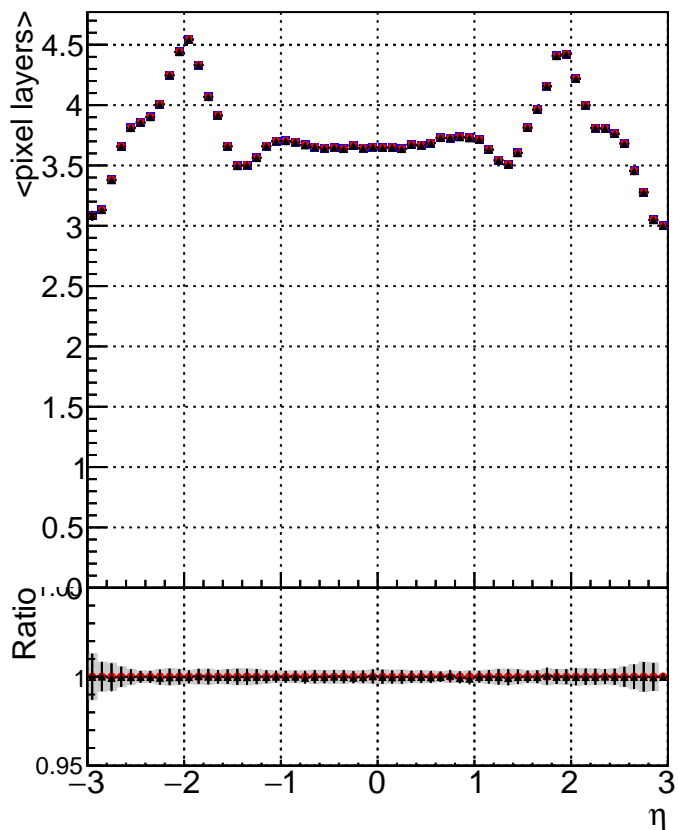

mean # PXL hits vs eta

mean # PXL Layers with measurement vs eta

mean # STRIP hits vs eta

- DQM_ttbarPU_mkFit_5iter
- DQM_ttbarPU_mkFit_5iter_updatedPR111_update
- ▲ DQM_ttbarPU_mkFit_5iter_updatedPR111_update_fixPropagation