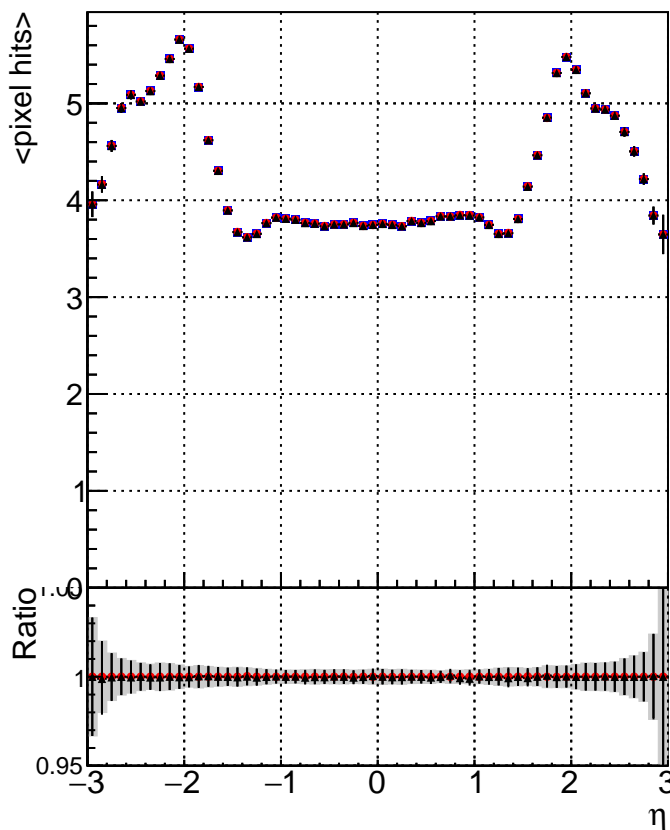

mean # PXL hits vs eta

mean # PXL Layers with measurement vs eta

mean # STRIP hits vs eta

- DQM_ttbarPU_mkFit_5iter
- DQM_ttbarPU_mkFit_5iter_updatedPR111_update
- ▲ DQM_ttbarPU_mkFit_5iter_updatedPR111_update_fixPropagation