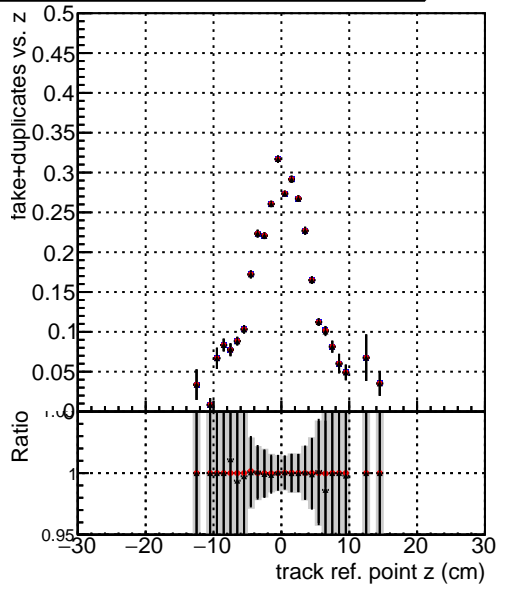

**Efficiency vs vertpos****fake+duplicates vs vert r****Efficiency**

- ● DQM\_ttbarPU\_mkFit\_5iter
- ● DQM\_ttbarPU\_mkFit\_5iter\_updatedPR111\_update
- ● DQM\_ttbarPU\_mkFit\_5iter\_updatedPR111\_update\_fixPropagation

**Efficiency vs. sim PV z****fake+duplicates vs Sim. PV z**