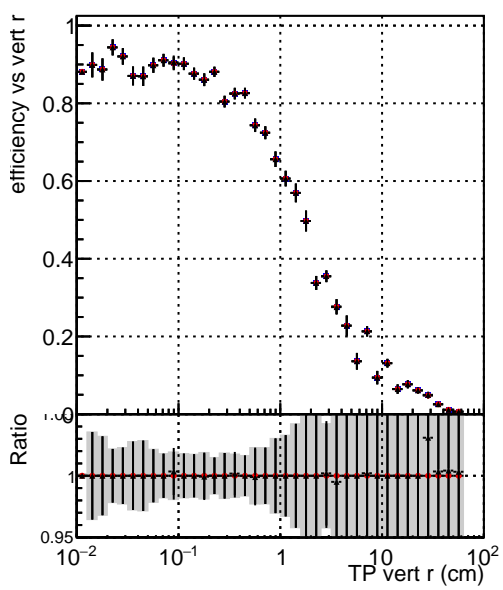

**Efficiency vs vertpos****fake+duplicates vs vert r****Efficiency**

- ● DQM\_ttbarPU\_mkFit\_5iter
- ● DQM\_ttbarPU\_mkFit\_5iter\_updatedPR111\_update
- ● DQM\_ttbarPU\_mkFit\_5iter\_updatedPR111\_update\_fixPropagation

**Efficiency vs. sim PV z****fake+duplicates vs Sim. PV z**