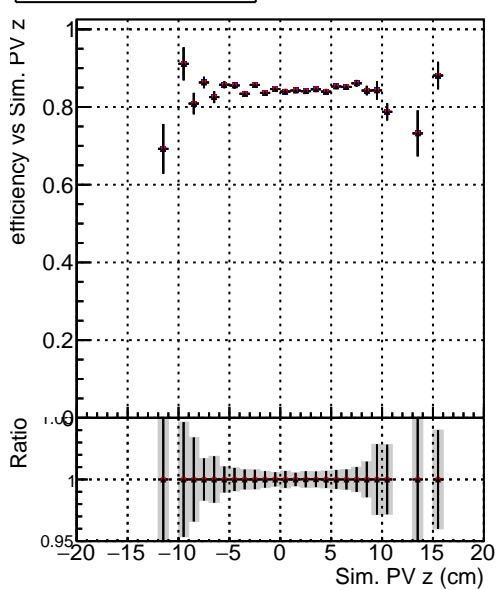

**Efficiency vs vertpos****fake+duplicates vs vert r****Efficiency**

- ● DQM\_ttbarPU\_mkFit\_5iter
- ● DQM\_ttbarPU\_mkFit\_5iter\_updatedPR111\_update
- ● DQM\_ttbarPU\_mkFit\_5iter\_updatedPR111\_update\_fixPropagation

**Efficiency vs. sim PV z****fake+duplicates vs Sim. PV z**