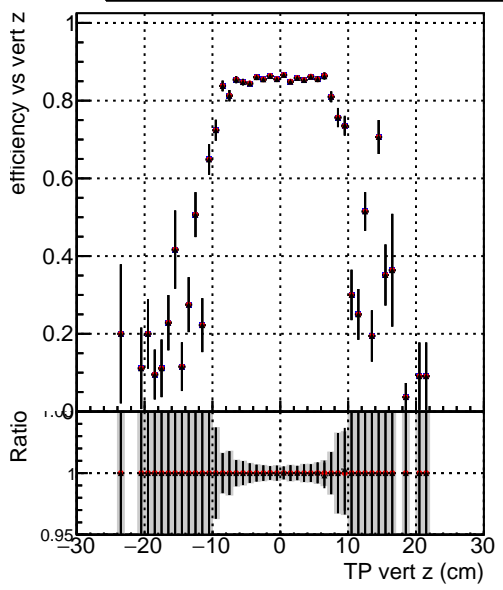

**Efficiency vs vertpos****fake+duplicates vs vert r****Efficiency**

- ● DQM\_ttbarPU\_mkFit\_5iter
- ● DQM\_ttbarPU\_mkFit\_5iter\_updatedPR111\_update
- ● DQM\_ttbarPU\_mkFit\_5iter\_updatedPR111\_update\_fixPropagation

**Efficiency vs. sim PV z****fake+duplicates vs Sim. PV z**