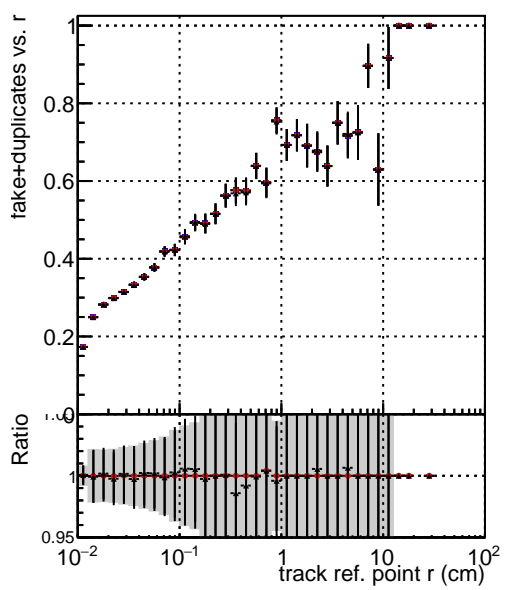

**Efficiency vs vertpos****fake+duplicates vs vert r****Efficiency**

- ● DQM\_ttbarPU\_mkFit\_5iter
- ● DQM\_ttbarPU\_mkFit\_5iter\_updatedPR111\_update
- ● DQM\_ttbarPU\_mkFit\_5iter\_updatedPR111\_update\_fixPropagation

**Efficiency vs. sim PV z****fake+duplicates vs Sim. PV z**