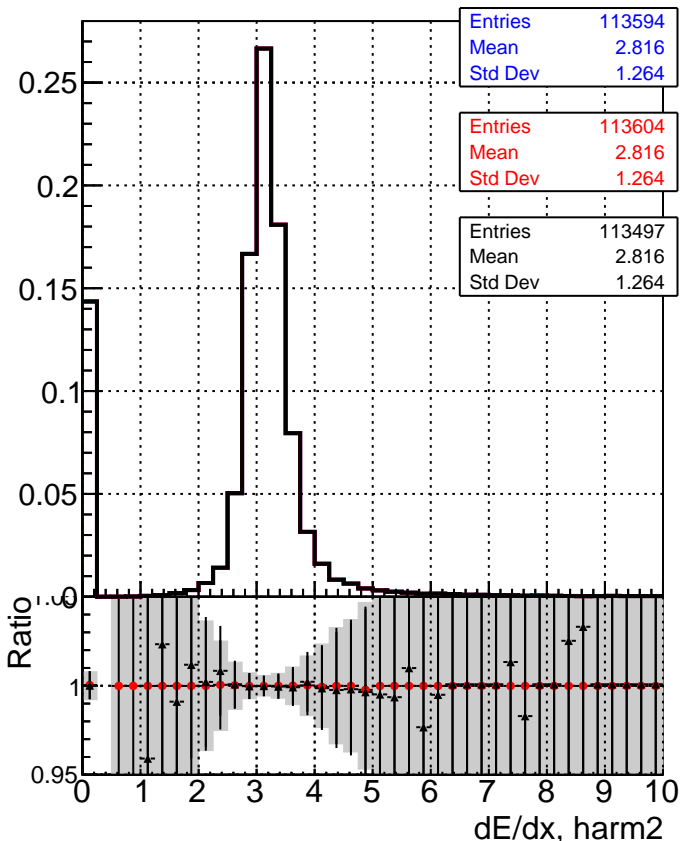

**dE/dx estimator 1****dE/dx estimator 2**

■ DQM\_ttbarPU\_mkFit\_5iter  
● DQM\_ttbarPU\_mkFit\_5iter\_updatedPR111\_update  
▲ DQM\_ttbarPU\_mkFit\_5iter\_updatedPR111\_update\_fixPropagation