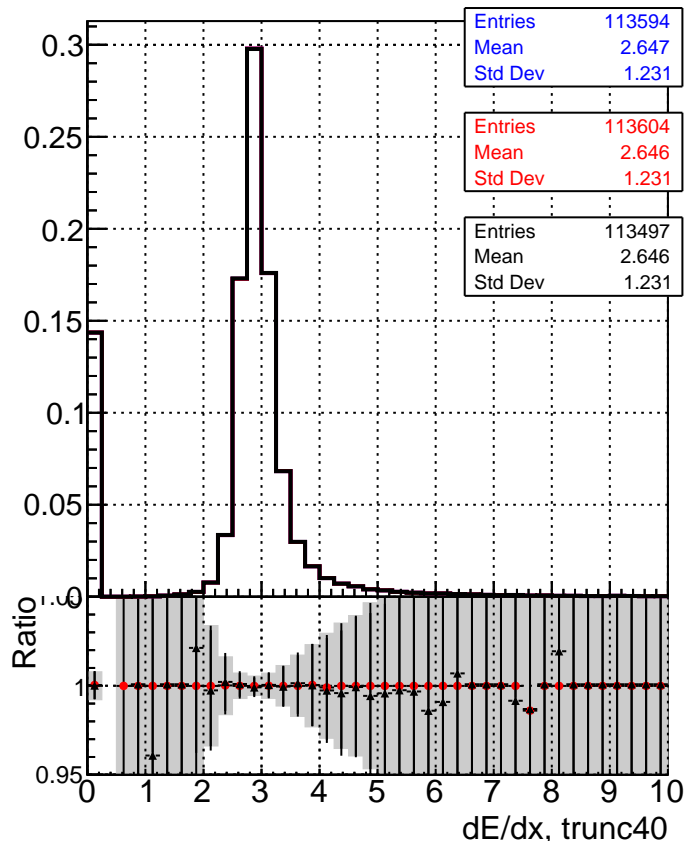

**dE/dx estimator 1****dE/dx estimator 2**

■ DQM\_ttbarPU\_mkFit\_5iter  
● DQM\_ttbarPU\_mkFit\_5iter\_updatedPR111\_update  
▲ DQM\_ttbarPU\_mkFit\_5iter\_updatedPR111\_update\_fixPropagation