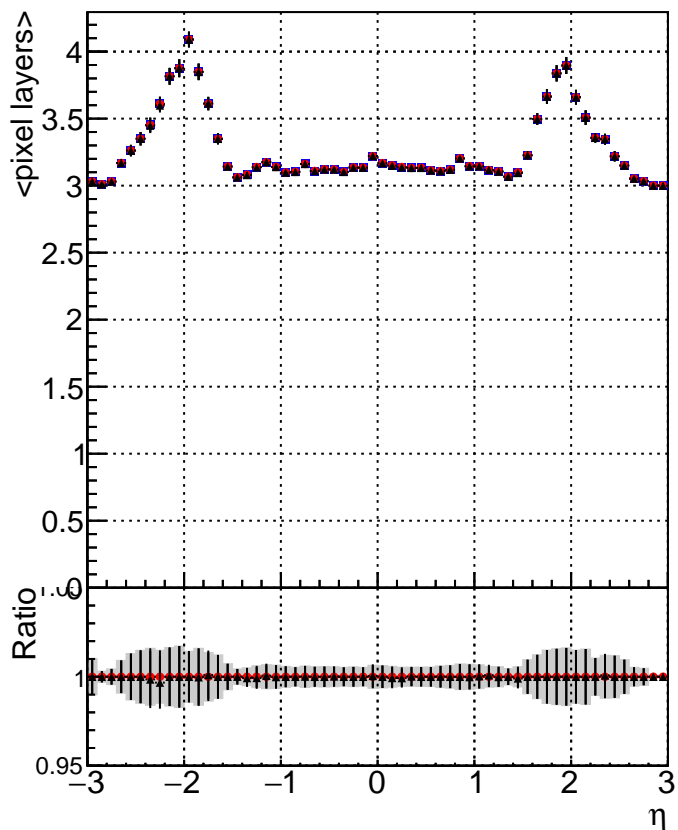

mean # PXL hits vs eta

mean # PXL Layers with measurement vs eta

mean # STRIP hits vs eta

- DQM\_ttbarPU\_mkFit\_5iter
- DQM\_ttbarPU\_mkFit\_5iter\_updatedPR111\_update
- ▲ DQM\_ttbarPU\_mkFit\_5iter\_updatedPR111\_update\_fixPropagation