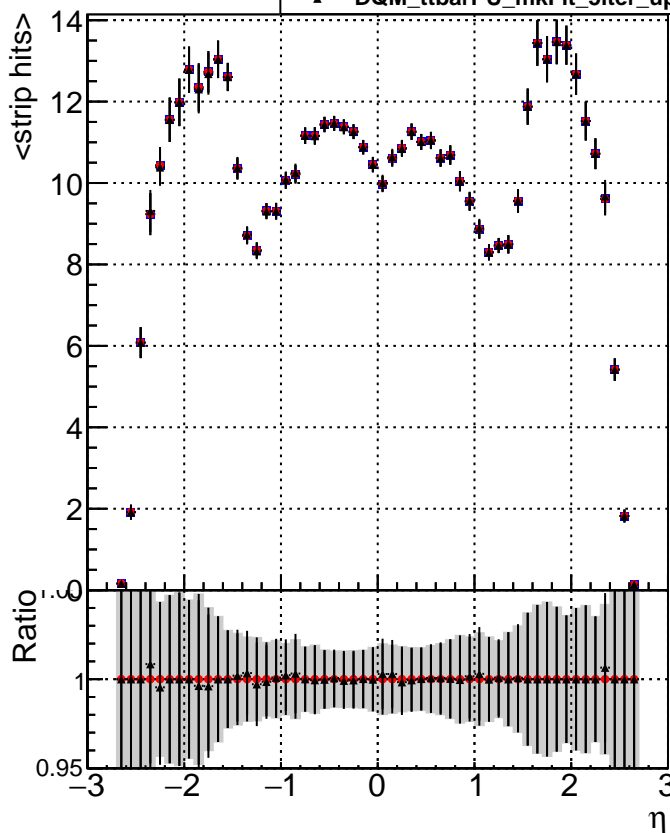

mean # PXL hits vs eta

mean # PXL Layers with measurement vs eta

mean # STRIP hits vs eta

- DQM\_ttbarPU\_mkFit\_5iter
- DQM\_ttbarPU\_mkFit\_5iter\_updatedPR111\_update
- ▲ DQM\_ttbarPU\_mkFit\_5iter\_updatedPR111\_update\_fixPropagation