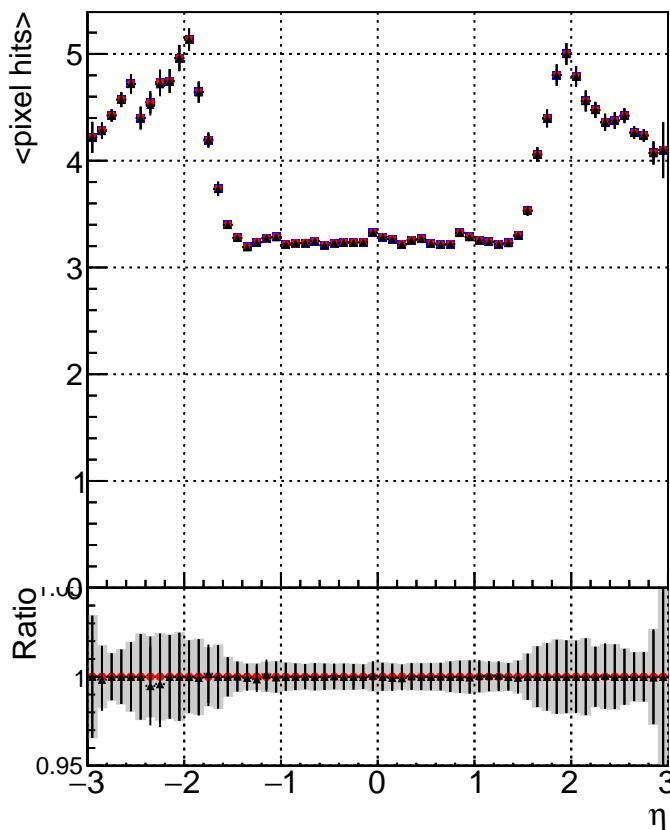

mean # PXL hits vs eta

mean # PXL Layers with measurement vs eta

mean # STRIP hits vs eta

- DQM\_ttbarPU\_mkFit\_5iter
- DQM\_ttbarPU\_mkFit\_5iter\_updatedPR111\_update
- ▲ DQM\_ttbarPU\_mkFit\_5iter\_updatedPR111\_update\_fixPropagation