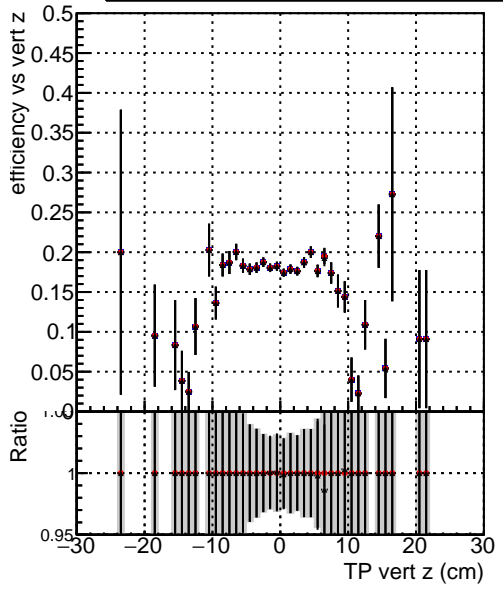

**Efficiency vs vertpos****fake+duplicates vs vert r****Efficiency**

- DQM\_ttbarPU\_mkFit\_5iter
- DQM\_ttbarPU\_mkFit\_5iter\_updatedPR111\_update
- DQM\_ttbarPU\_mkFit\_5iter\_updatedPR111\_update\_fixPropagation

**Efficiency vs. sim PV z****fake+duplicates vs Sim. PV z**