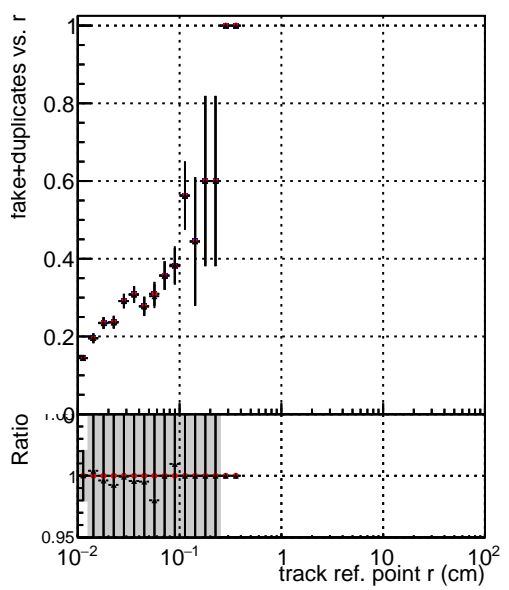

**Efficiency vs vertpos****fake+duplicates vs vert r****Efficiency**

- DQM\_ttbarPU\_mkFit\_5iter
- DQM\_ttbarPU\_mkFit\_5iter\_updatedPR111\_update
- DQM\_ttbarPU\_mkFit\_5iter\_updatedPR111\_update\_fixPropagation

**Efficiency vs. sim PV z****fake+duplicates vs Sim. PV z**