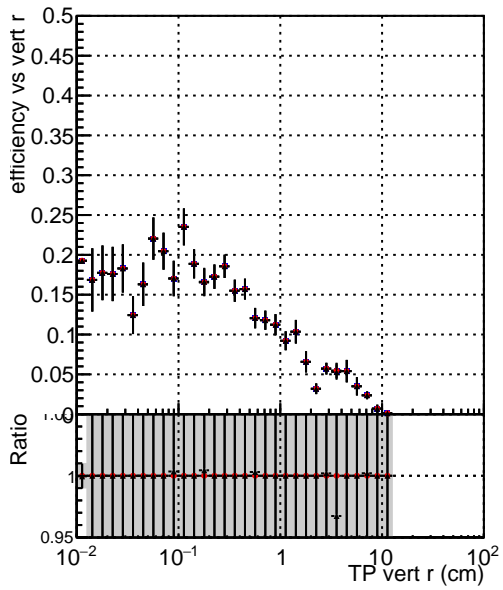

**Efficiency vs vertpos****fake+duplicates vs vert r****Efficiency**

- DQM\_ttbarPU\_mkFit\_5iter
- DQM\_ttbarPU\_mkFit\_5iter\_updatedPR111\_update
- DQM\_ttbarPU\_mkFit\_5iter\_updatedPR111\_update\_fixPropagation

**Efficiency vs. sim PV z****fake+duplicates vs Sim. PV z**