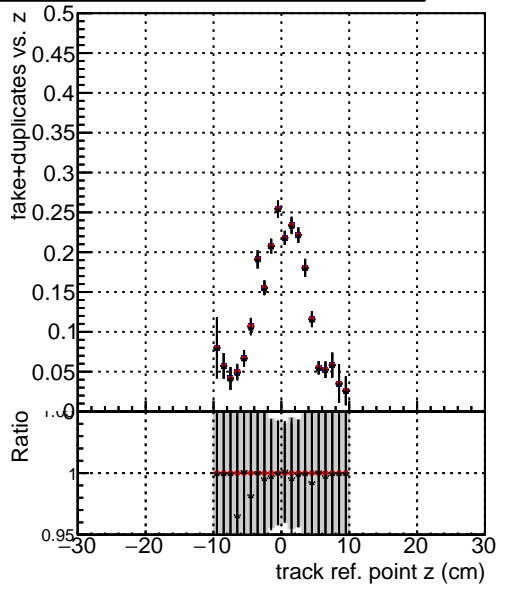

**Efficiency vs vertpos****fake+duplicates vs vert r****Efficiency**

- DQM\_ttbarPU\_mkFit\_5iter
- DQM\_ttbarPU\_mkFit\_5iter\_updatedPR111\_update
- DQM\_ttbarPU\_mkFit\_5iter\_updatedPR111\_update\_fixPropagation

**Efficiency vs. sim PV z****fake+duplicates vs Sim. PV z**