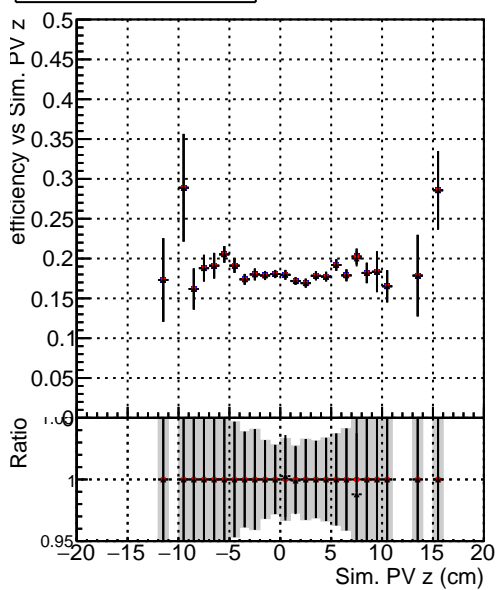

**Efficiency vs vertpos****fake+duplicates vs vert r****Efficiency**

- DQM\_ttbarPU\_mkFit\_5iter
- DQM\_ttbarPU\_mkFit\_5iter\_updatedPR111\_update
- DQM\_ttbarPU\_mkFit\_5iter\_updatedPR111\_update\_fixPropagation

**Efficiency vs. sim PV z****fake+duplicates vs Sim. PV z**