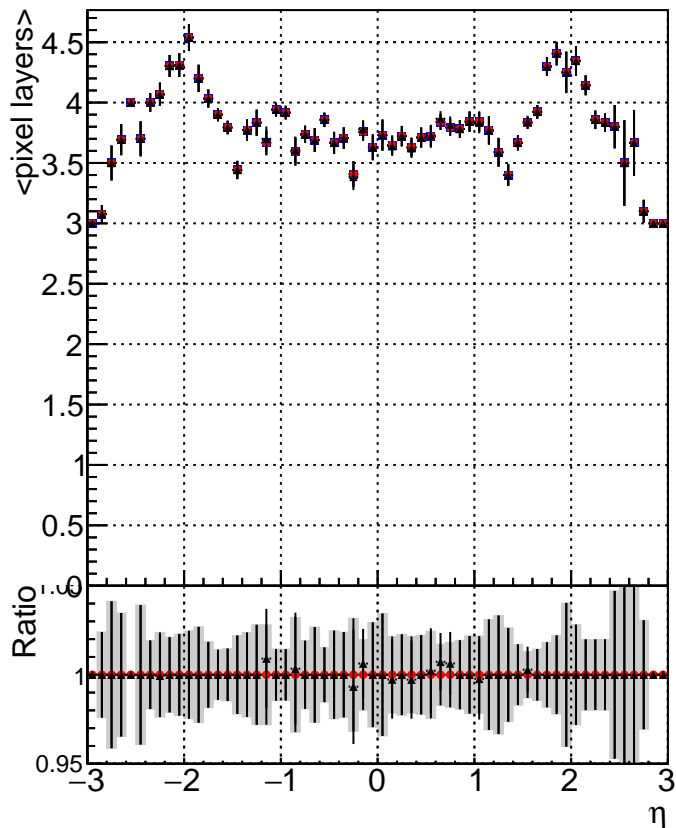

mean # PXL hits vs eta

mean # PXL Layers with measurement vs eta

mean # STRIP hits vs eta

- DQM_ttbarPU_mkFit_5iter
- DQM_ttbarPU_mkFit_5iter_updatedPR111_update
- ▲ DQM_ttbarPU_mkFit_5iter_updatedPR111_update_fixPropagation