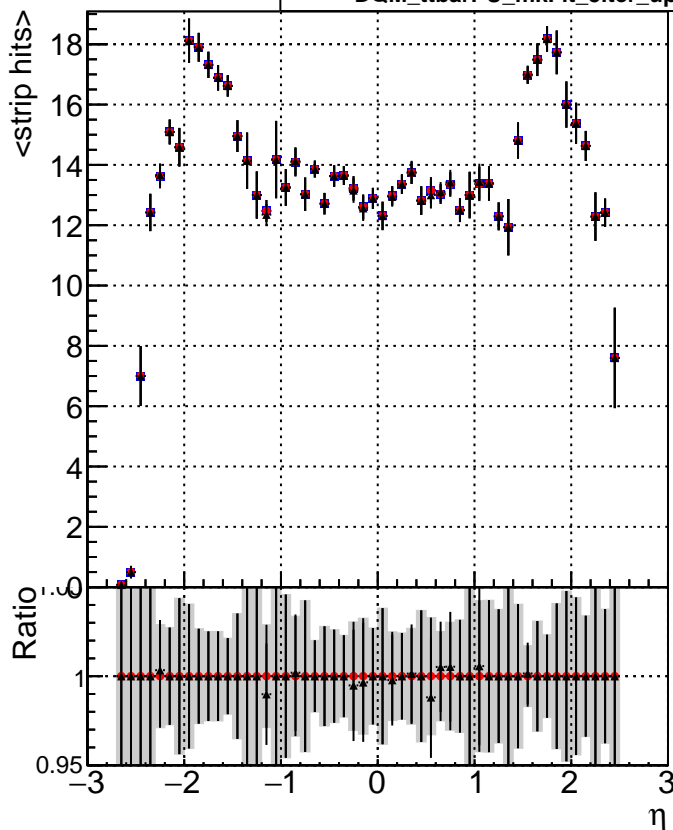

mean # PXL hits vs eta

mean # PXL Layers with measurement vs eta

mean # STRIP hits vs eta

- DQM_ttbarPU_mkFit_5iter
- DQM_ttbarPU_mkFit_5iter_updatedPR111_update
- ▲ DQM_ttbarPU_mkFit_5iter_updatedPR111_update_fixPropagation