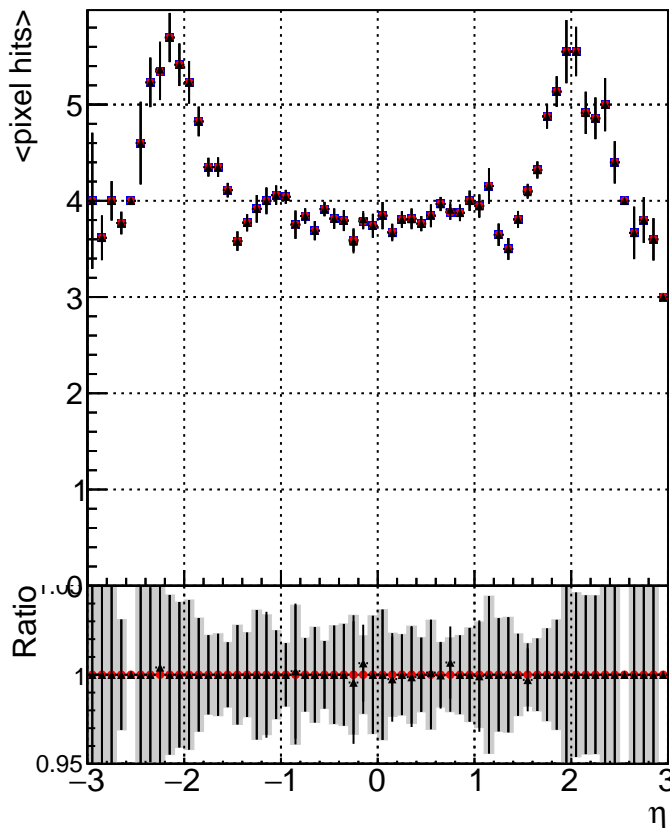

mean # PXL hits vs eta

mean # PXL Layers with measurement vs eta

mean # STRIP hits vs eta

- DQM_ttbarPU_mkFit_5iter
- DQM_ttbarPU_mkFit_5iter_updatedPR111_update
- ▲ DQM_ttbarPU_mkFit_5iter_updatedPR111_update_fixPropagation