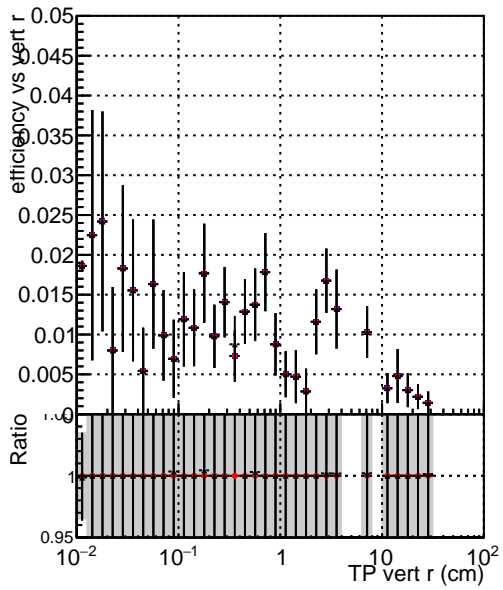

Efficiency vs vertpos**fake+duplicates vs vert r****Efficiency**

- DQM_ttbarPU_mkFit_5iter
- DQM_ttbarPU_mkFit_5iter_updatedPR111_update
- DQM_ttbarPU_mkFit_5iter_updatedPR111_update_fixPropagation

**Efficiency vs. sim PV z****fake+duplicates vs Sim. PV z**