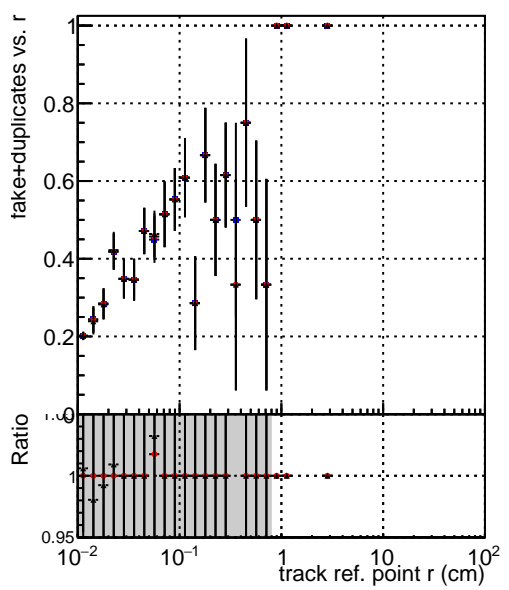

Efficiency vs vertpos**fake+duplicates vs vert r****Efficiency**

- DQM_ttbarPU_mkFit_5iter
- DQM_ttbarPU_mkFit_5iter_updatedPR111_update
- DQM_ttbarPU_mkFit_5iter_updatedPR111_update_fixPropagation

**Efficiency vs. sim PV z****fake+duplicates vs Sim. PV z**