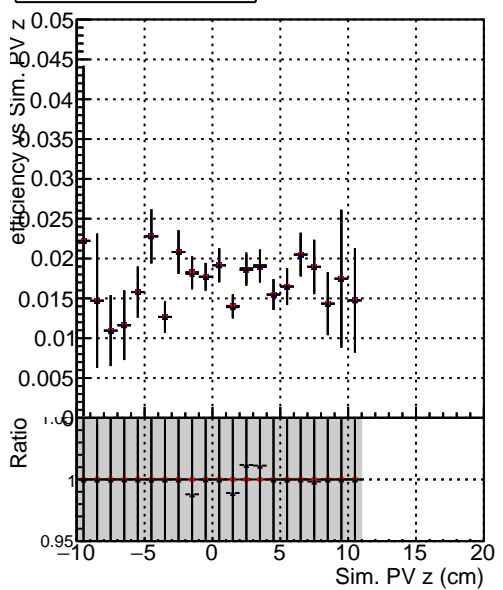

Efficiency vs vertpos**fake+duplicates vs vert r****Efficiency**

- DQM_ttbarPU_mkFit_5iter
- DQM_ttbarPU_mkFit_5iter_updatedPR111_update
- DQM_ttbarPU_mkFit_5iter_updatedPR111_update_fixPropagation

**Efficiency vs. sim PV z****fake+duplicates vs Sim. PV z**