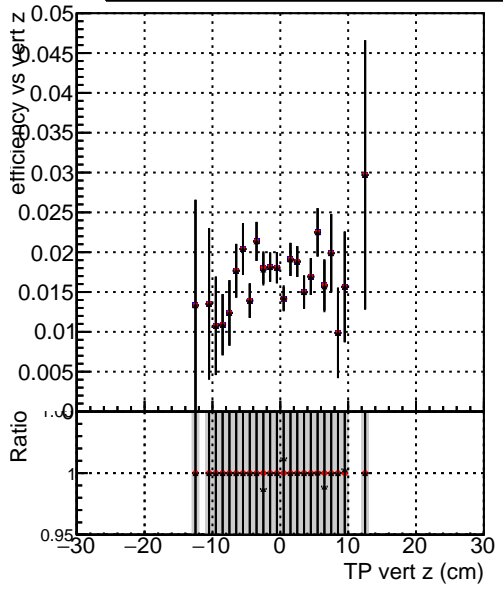

Efficiency vs vertpos**fake+duplicates vs vert r****Efficiency**

- DQM_ttbarPU_mkFit_5iter
- DQM_ttbarPU_mkFit_5iter_updatedPR111_update
- DQM_ttbarPU_mkFit_5iter_updatedPR111_update_fixPropagation

**Efficiency vs. sim PV z****fake+duplicates vs Sim. PV z**