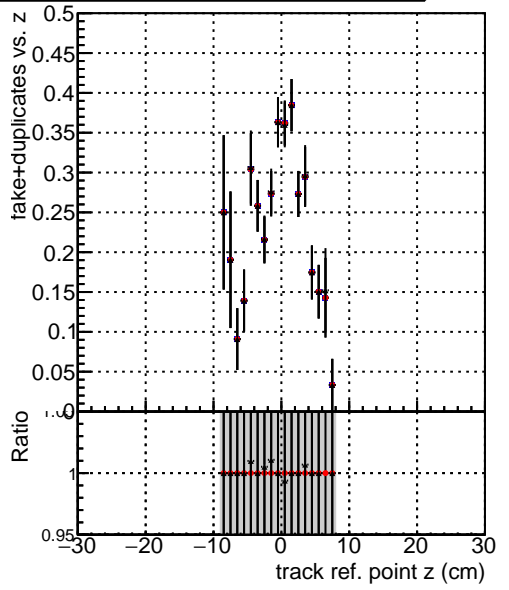

Efficiency vs vertpos**fake+duplicates vs vert r****Efficiency**

- DQM_ttbarPU_mkFit_5iter
- DQM_ttbarPU_mkFit_5iter_updatedPR111_update
- DQM_ttbarPU_mkFit_5iter_updatedPR111_update_fixPropagation

**Efficiency vs. sim PV z****fake+duplicates vs Sim. PV z**