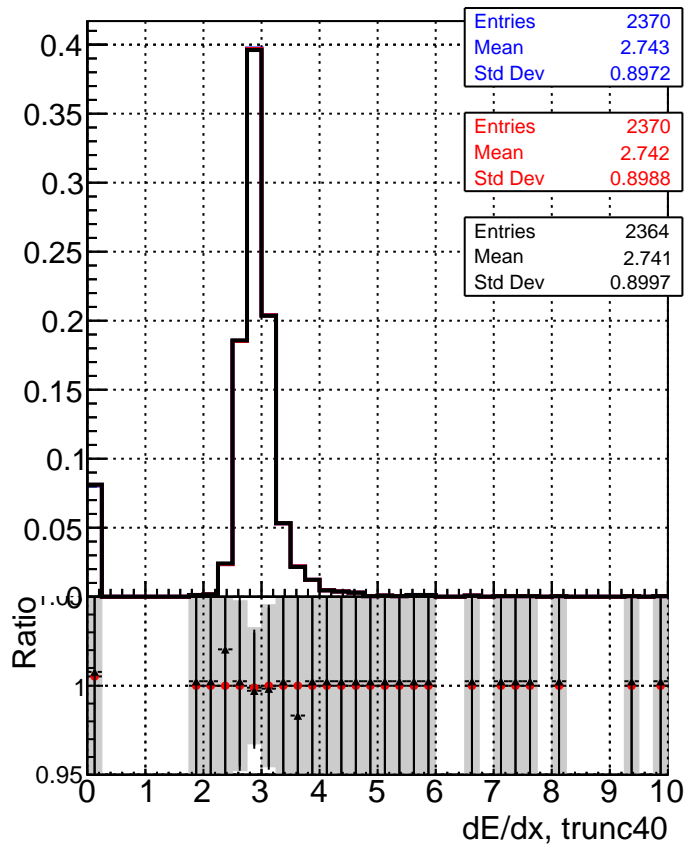

dE/dx estimator 1**dE/dx estimator 2**

■ DQM_ttbarPU_mkFit_5iter
● DQM_ttbarPU_mkFit_5iter_updatedPR111_update
▲ DQM_ttbarPU_mkFit_5iter_updatedPR111_update_fixPropagation