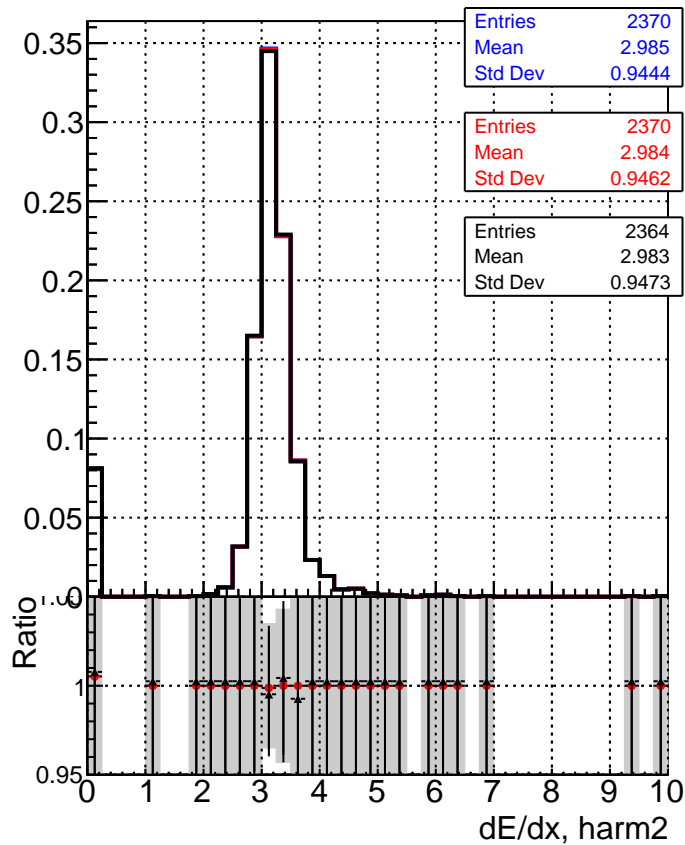

dE/dx estimator 1**dE/dx estimator 2**

■ DQM_ttbarPU_mkFit_5iter
● DQM_ttbarPU_mkFit_5iter_updatedPR111_update
▲ DQM_ttbarPU_mkFit_5iter_updatedPR111_update_fixPropagation