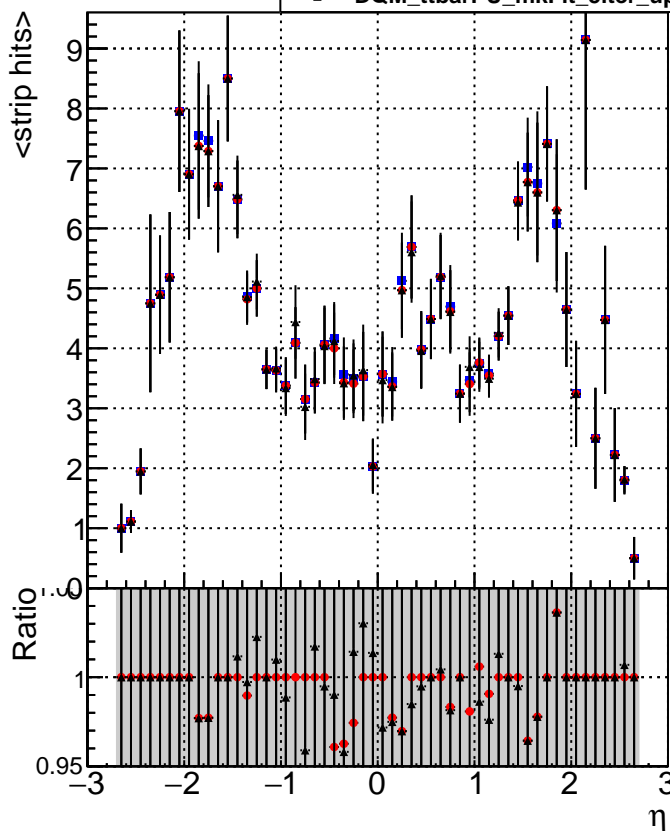

mean # PXL hits vs eta

mean # PXL Layers with measurement vs eta

mean # STRIP hits vs eta

- DQM_ttbarPU_mkFit_5iter
- DQM_ttbarPU_mkFit_5iter_updatedPR111_update
- ▲ DQM_ttbarPU_mkFit_5iter_updatedPR111_update_fixPropagation