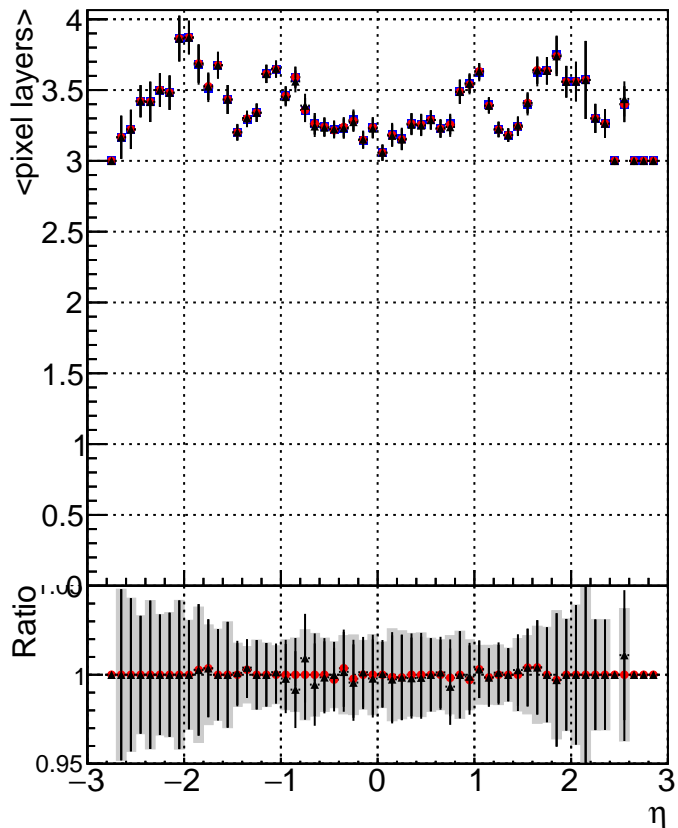

mean # PXL hits vs eta

mean # PXL Layers with measurement vs eta

mean # STRIP hits vs eta

- DQM_ttbarPU_mkFit_5iter
- DQM_ttbarPU_mkFit_5iter_updatedPR111_update
- ▲ DQM_ttbarPU_mkFit_5iter_updatedPR111_update_fixPropagation