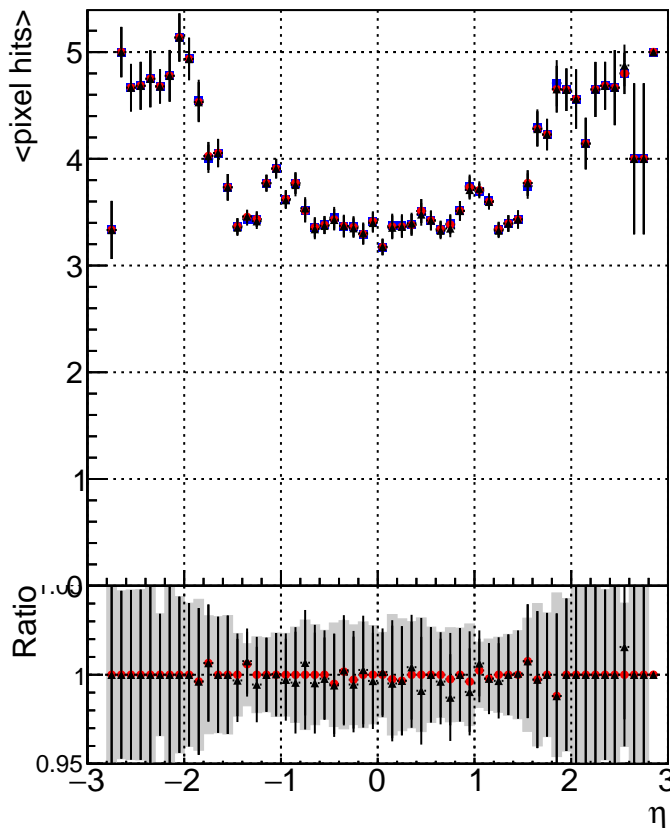

mean # PXL hits vs eta

mean # PXL Layers with measurement vs eta

mean # STRIP hits vs eta

- DQM_ttbarPU_mkFit_5iter
- DQM_ttbarPU_mkFit_5iter_updatedPR111_update
- ▲ DQM_ttbarPU_mkFit_5iter_updatedPR111_update_fixPropagation