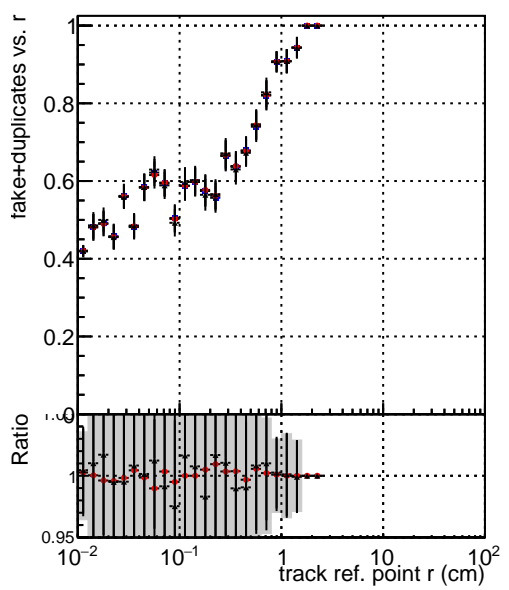

fake+duplicates vs vert r