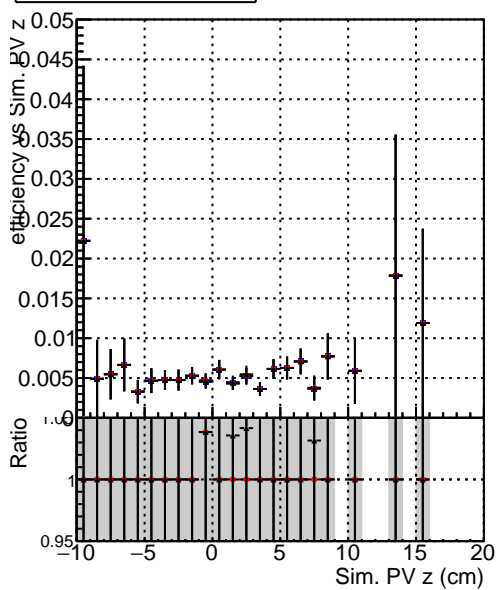

Efficiency vs. sim PV z