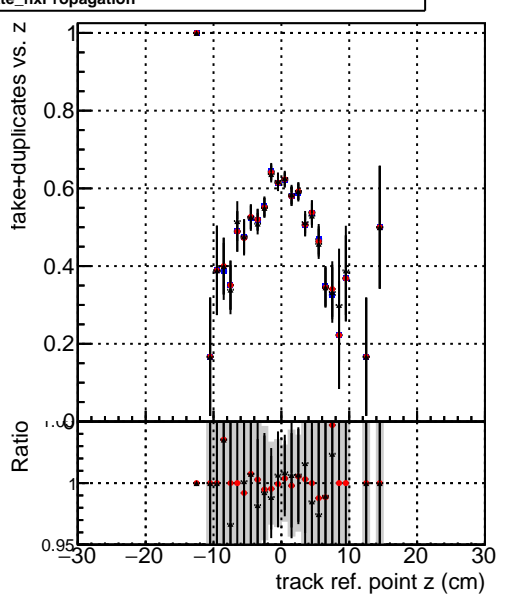

fake+duplicates vs Sim. PV z