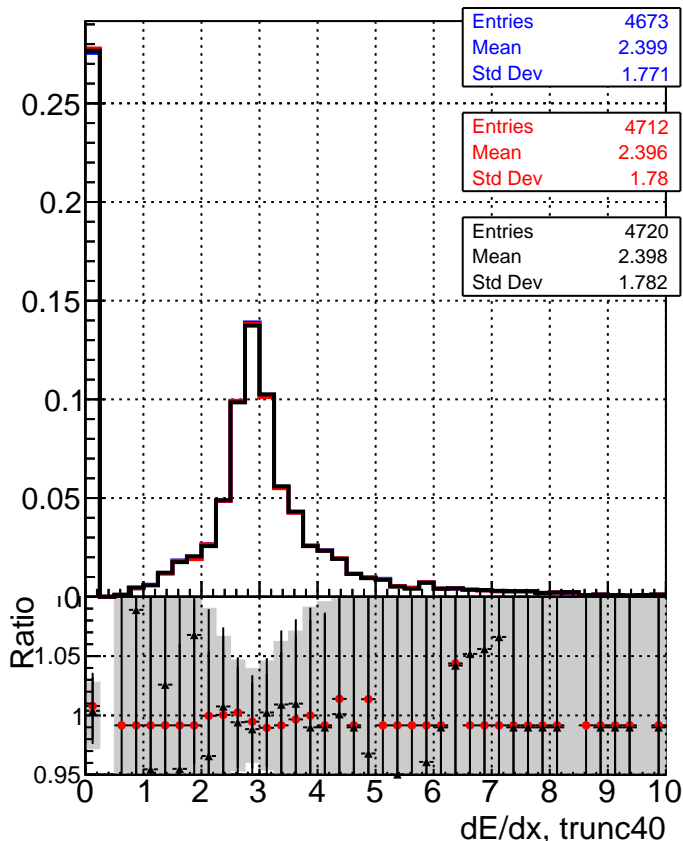

dE/dx estimator 1**dE/dx estimator 2**

■ DQM_ttbarPU_mkFit_5iter
● DQM_ttbarPU_mkFit_5iter_updatedPR111_update
▲ DQM_ttbarPU_mkFit_5iter_updatedPR111_update_fixPropagation