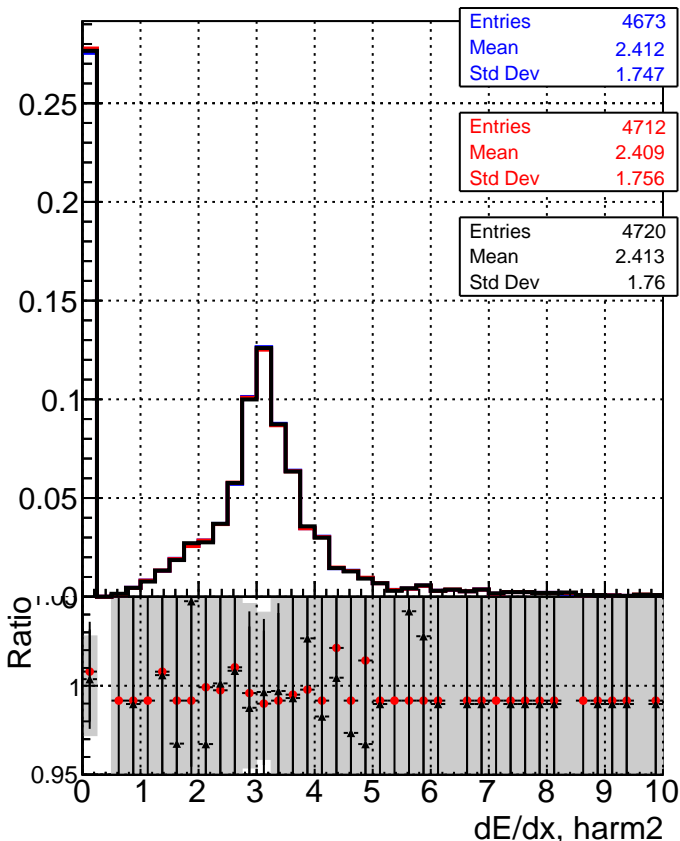

dE/dx estimator 1**dE/dx estimator 2**

■ DQM_ttbarPU_mkFit_5iter
● DQM_ttbarPU_mkFit_5iter_updatedPR111_update
▲ DQM_ttbarPU_mkFit_5iter_updatedPR111_update_fixPropagation