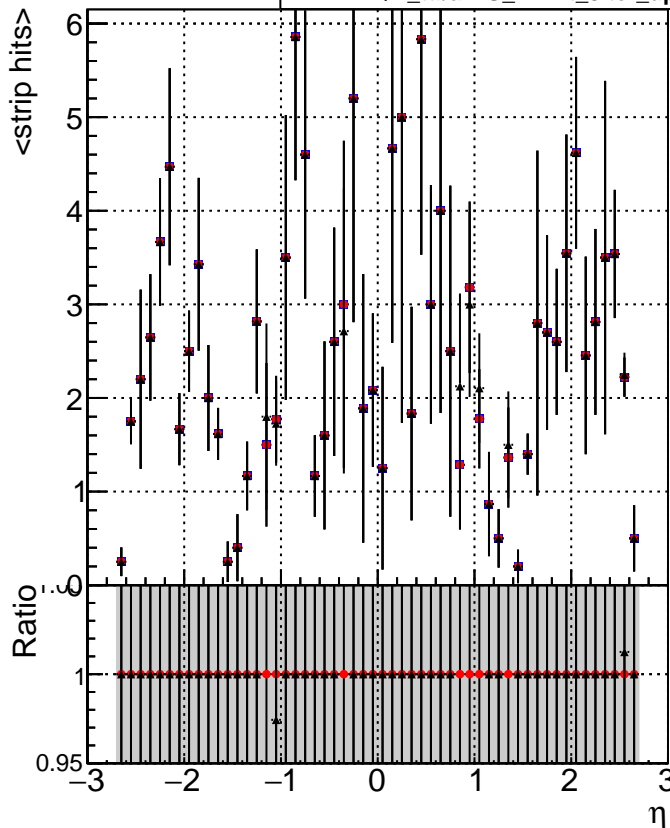

mean # PXL hits vs eta

mean # PXL Layers with measurement vs eta

mean # STRIP hits vs eta

- DQM_ttbarPU_mkFit_5iter
- DQM_ttbarPU_mkFit_5iter_updatedPR111_update
- ▲ DQM_ttbarPU_mkFit_5iter_updatedPR111_update_fixPropagation