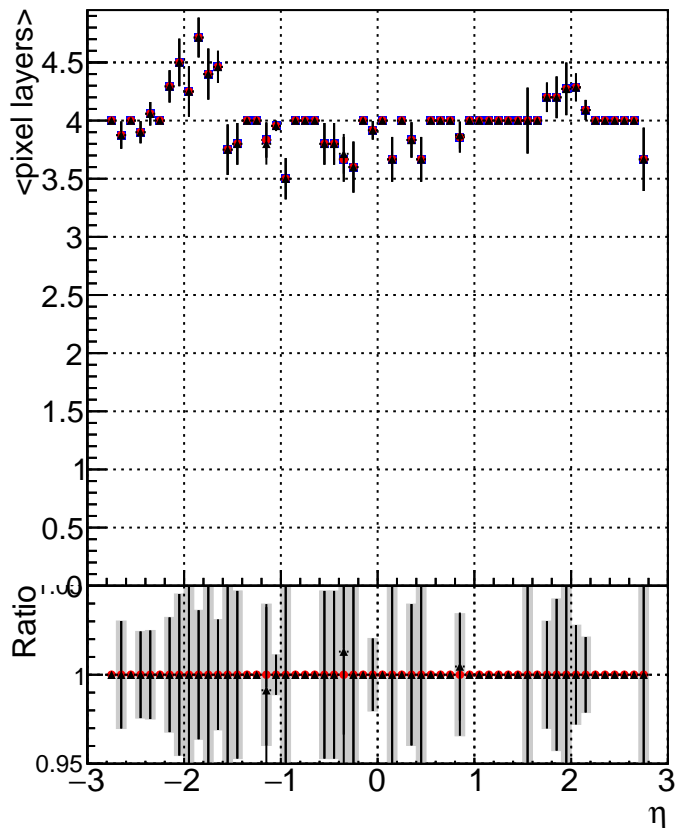

mean # PXL hits vs eta

mean # PXL Layers with measurement vs eta

mean # STRIP hits vs eta

- DQM_ttbarPU_mkFit_5iter
- DQM_ttbarPU_mkFit_5iter_updatedPR111_update
- ▲ DQM_ttbarPU_mkFit_5iter_updatedPR111_update_fixPropagation