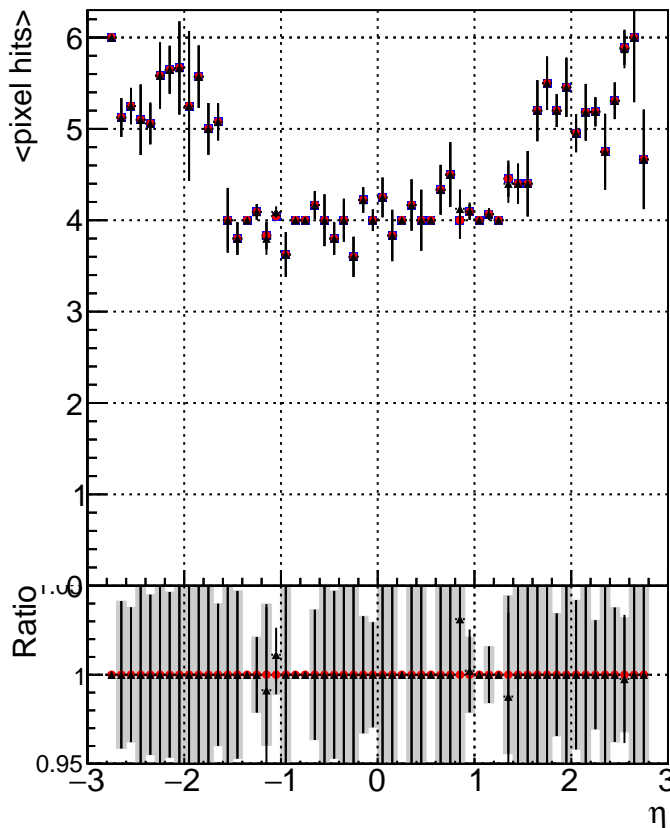

mean # PXL hits vs eta

mean # PXL Layers with measurement vs eta

mean # STRIP hits vs eta

- DQM_ttbarPU_mkFit_5iter
- DQM_ttbarPU_mkFit_5iter_updatedPR111_update
- ▲ DQM_ttbarPU_mkFit_5iter_updatedPR111_update_fixPropagation