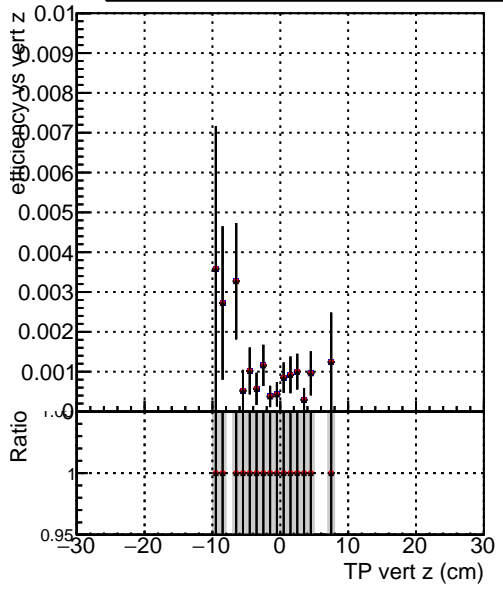

**Efficiency vs vertpos****fake+duplicates vs vert r****Efficiency**

- DQM\_ttbarPU\_mkFit\_5iter
- DQM\_ttbarPU\_mkFit\_5iter\_updatedPR111\_update
- DQM\_ttbarPU\_mkFit\_5iter\_updatedPR111\_update\_fixPropagation

**Efficiency vs. sim PV z****fake+duplicates vs Sim. PV z**