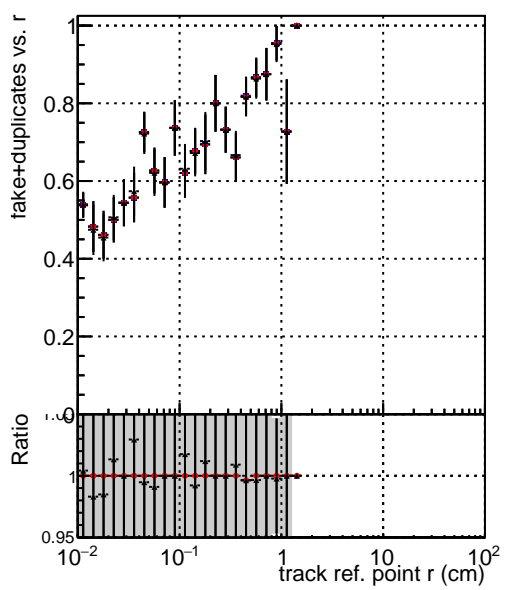

**Efficiency vs vertpos****fake+duplicates vs vert r****Efficiency**

- DQM\_ttbarPU\_mkFit\_5iter
- DQM\_ttbarPU\_mkFit\_5iter\_updatedPR111\_update
- DQM\_ttbarPU\_mkFit\_5iter\_updatedPR111\_update\_fixPropagation

**Efficiency vs. sim PV z****fake+duplicates vs Sim. PV z**