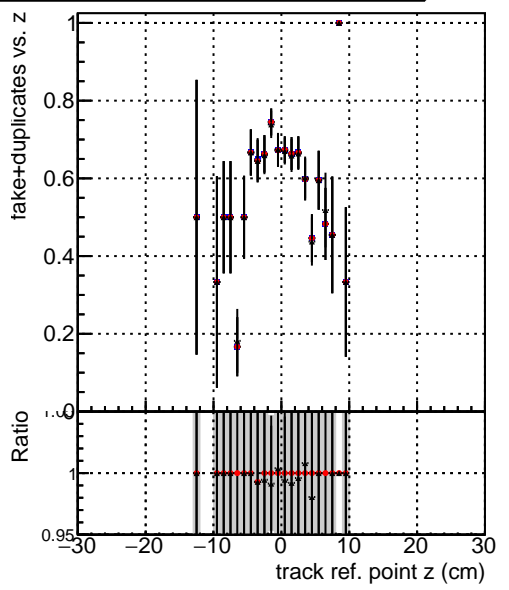

**Efficiency vs vertpos****fake+duplicates vs vert r****Efficiency**

- DQM\_ttbarPU\_mkFit\_5iter
- DQM\_ttbarPU\_mkFit\_5iter\_updatedPR111\_update
- DQM\_ttbarPU\_mkFit\_5iter\_updatedPR111\_update\_fixPropagation

**Efficiency vs. sim PV z****fake+duplicates vs Sim. PV z**