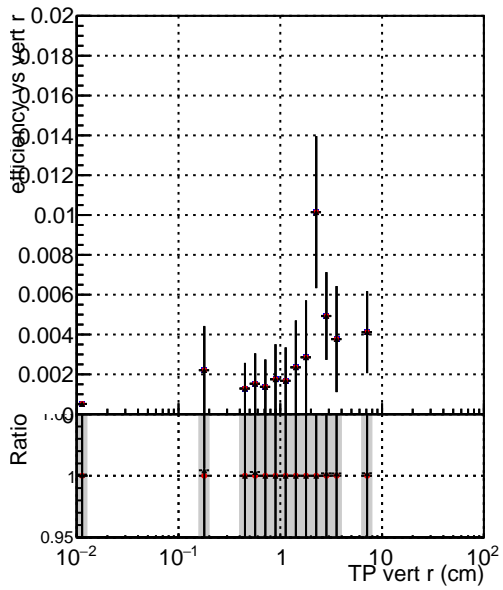

**Efficiency vs vertpos****fake+duplicates vs vert r****Efficiency**

- DQM\_ttbarPU\_mkFit\_5iter
- DQM\_ttbarPU\_mkFit\_5iter\_updatedPR111\_update
- DQM\_ttbarPU\_mkFit\_5iter\_updatedPR111\_update\_fixPropagation

**Efficiency vs. sim PV z****fake+duplicates vs Sim. PV z**