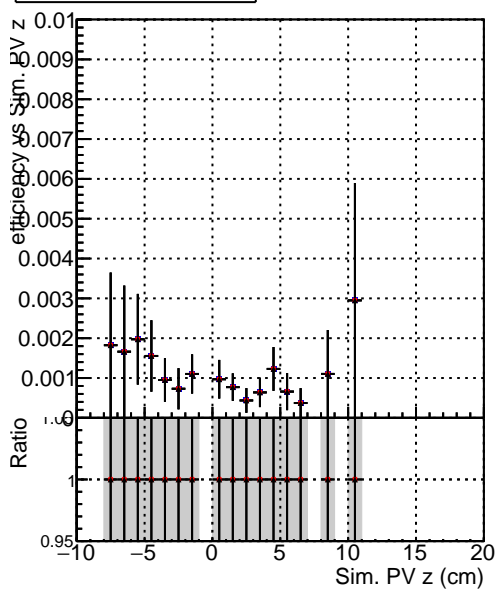

**Efficiency vs vertpos****fake+duplicates vs vert r****Efficiency**

- DQM\_ttbarPU\_mkFit\_5iter
- DQM\_ttbarPU\_mkFit\_5iter\_updatedPR111\_update
- DQM\_ttbarPU\_mkFit\_5iter\_updatedPR111\_update\_fixPropagation

**Efficiency vs. sim PV z****fake+duplicates vs Sim. PV z**