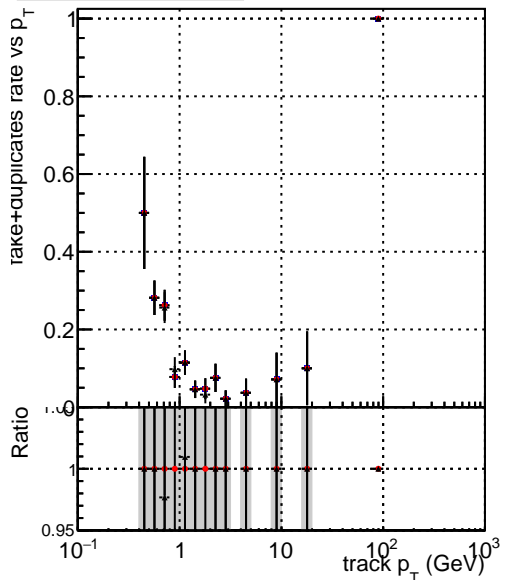

fake+duplicates vs p_T 

■ DQM_ttbarPU_mkFit_5iter
● DQM_ttbarPU_mkFit_5iter_updatedPR111_update
▲ DQM_ttbarPU_mkFit_5iter_updatedPR111_update_fixPropagation

**fake+duplicates vs ϕ** 