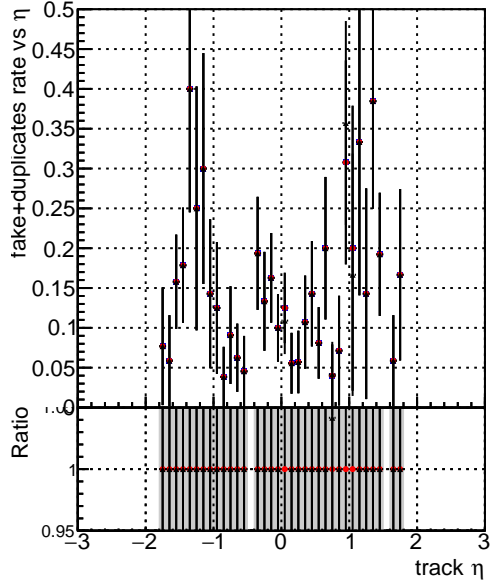

fake+duplicates vs p_T 

■ DQM_ttbarPU_mkFit_5iter
● DQM_ttbarPU_mkFit_5iter_updatedPR111_update
▲ DQM_ttbarPU_mkFit_5iter_updatedPR111_update_fixPropagation

**fake+duplicates vs ϕ** 