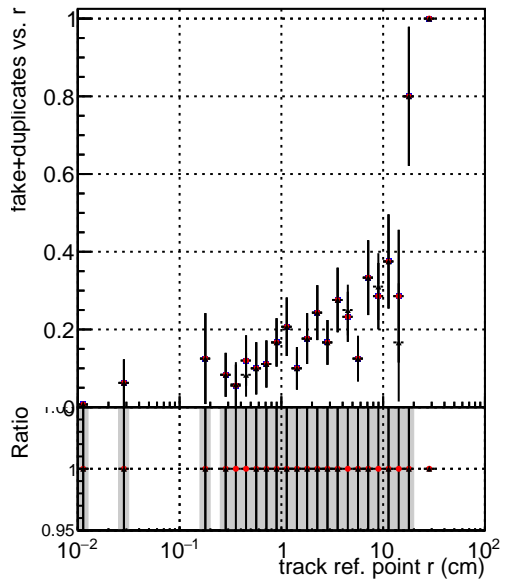

fake+duplicates vs vert r

—●— DQM_ttbarPU_mkFit_5iter
—●— DQM_ttbarPU_mkFit_5iter_updatedPR111_update
—●— DQM_ttbarPU_mkFit_5iter_updatedPR111_update_fixPropagation

**fake+duplicates vs Sim. PV z**