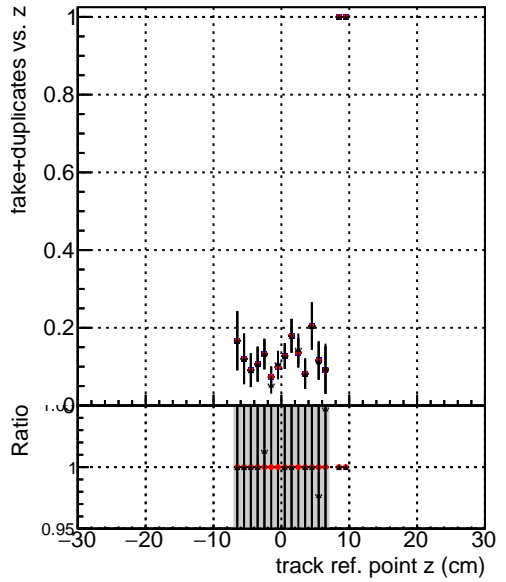

fake+duplicates vs vert r

—●— DQM_ttbarPU_mkFit_5iter
—●— DQM_ttbarPU_mkFit_5iter_updatedPR111_update
—●— DQM_ttbarPU_mkFit_5iter_updatedPR111_update_fixPropagation

**fake+duplicates vs Sim. PV z**