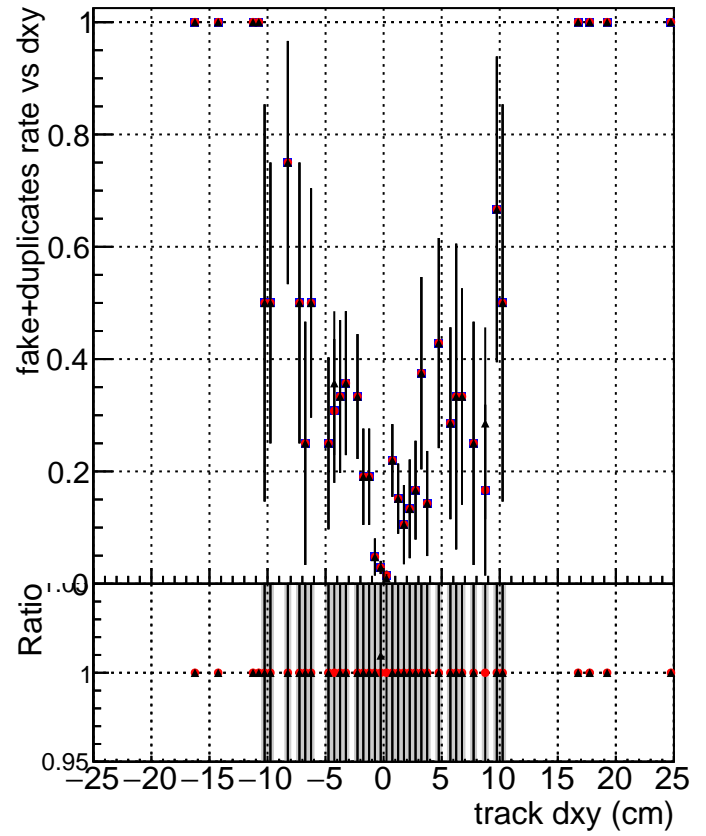

fake+duplicates vs dxy

- DQM\_ttbarPU\_mkFit\_5iter
- DQM\_ttbarPU\_mkFit\_5iter\_updatedPR111\_update
- ▲ DQM\_ttbarPU\_mkFit\_5iter\_updatedPR111\_update\_fixPropagation