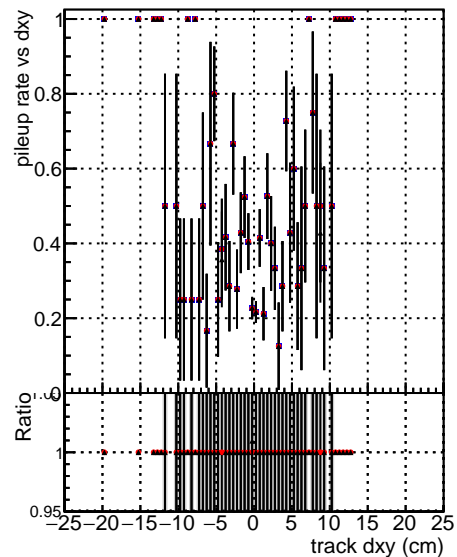

**Fake rate vs dxy****Duplicates Rate vs Dxy****Pileup rate vs dxy**

— DQM ttbarPU mkFit 5iter updatedPR111 update  
— DQM ttbarPU mkFit 5iter updatedPR111 update fixPropagation

**Fake rate vs dz****Duplicates Rate vs Ddz****Pileup rate vs dz**