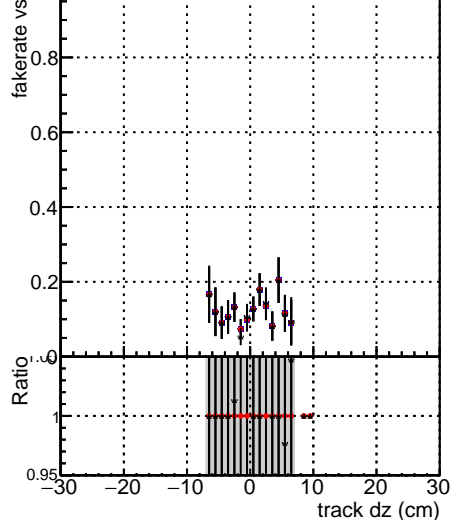

**Fake rate vs dxy****Duplicates Rate vs Dxy****Pileup rate vs dxy**

— DQM ttbarPU mkFit 5iter updatedPR111 update  
— DQM ttbarPU mkFit 5iter updatedPR111 update fixPropagation

**Fake rate vs dz****Duplicates Rate vs Ddz****Pileup rate vs dz**