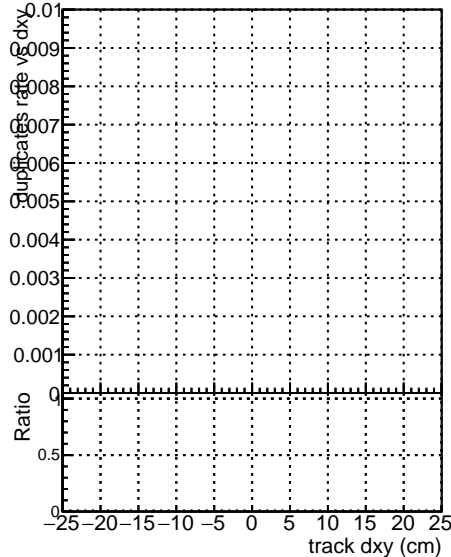

**Fake rate vs dxy****Duplicates Rate vs Dxy****Pileup rate vs dxy**

— DQM ttbarPU mkFit 5iter updatedPR111 update  
— DQM ttbarPU mkFit 5iter updatedPR111 update fixPropagation

**Fake rate vs dz****Duplicates Rate vs Ddz****Pileup rate vs dz**