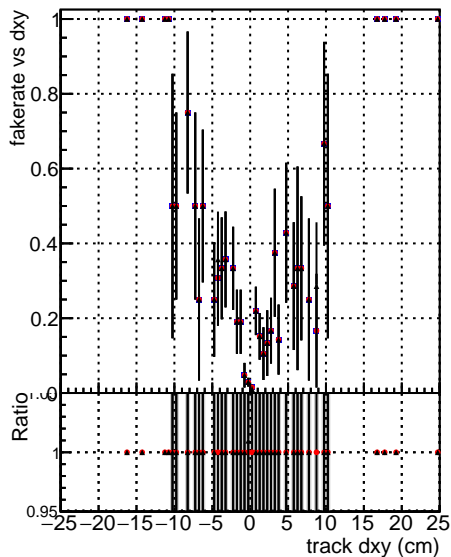

**Fake rate vs dxy****Duplicates Rate vs Dxy****Pileup rate vs dxy**

— DQM ttbarPU mkFit 5iter updatedPR111 update  
— DQM ttbarPU mkFit 5iter updatedPR111 update fixPropagation

**Fake rate vs dz****Duplicates Rate vs Ddz****Pileup rate vs dz**