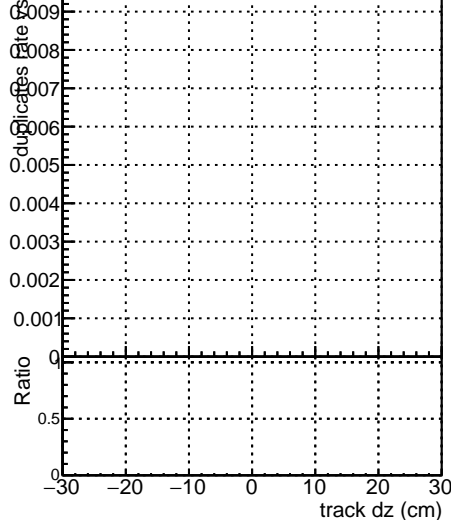

**Fake rate vs dxy****Duplicates Rate vs Dxy****Pileup rate vs dxy**

— DQM ttbarPU mkFit 5iter updatedPR111 update  
— DQM ttbarPU mkFit 5iter updatedPR111 update fixPropagation

**Fake rate vs dz****Duplicates Rate vs Ddz****Pileup rate vs dz**