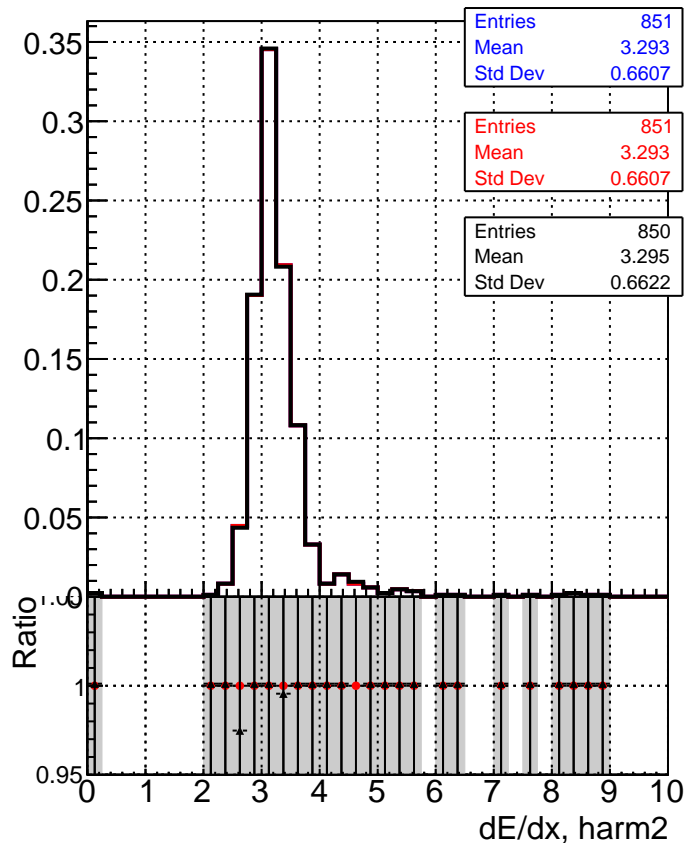

**dE/dx estimator 1****dE/dx estimator 2**

■ DQM\_ttbarPU\_mkFit\_5iter  
● DQM\_ttbarPU\_mkFit\_5iter\_updatedPR111\_update  
▲ DQM\_ttbarPU\_mkFit\_5iter\_updatedPR111\_update\_fixPropagation