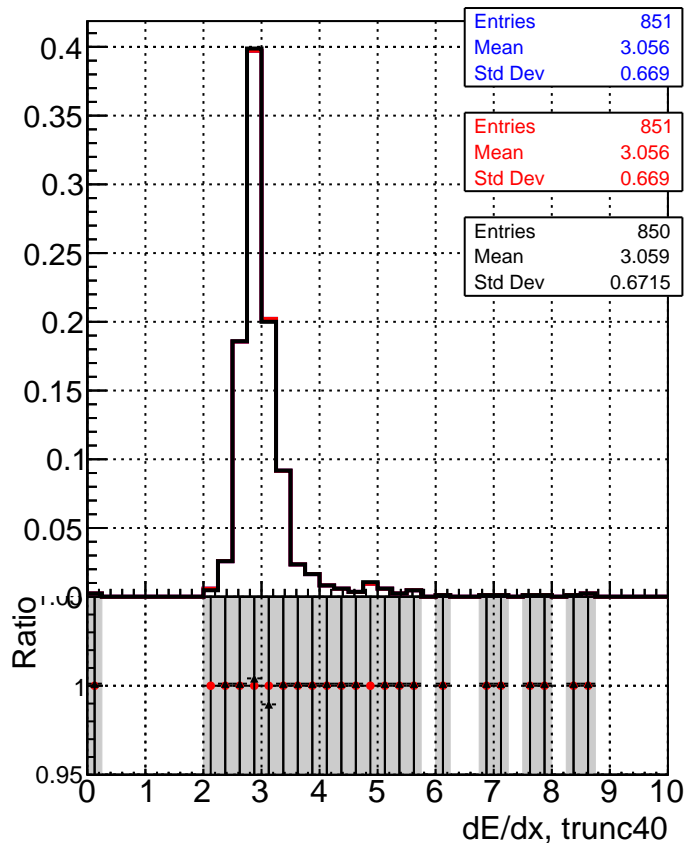

**dE/dx estimator 1****dE/dx estimator 2**

■ DQM\_ttbarPU\_mkFit\_5iter  
● DQM\_ttbarPU\_mkFit\_5iter\_updatedPR111\_update  
▲ DQM\_ttbarPU\_mkFit\_5iter\_updatedPR111\_update\_fixPropagation