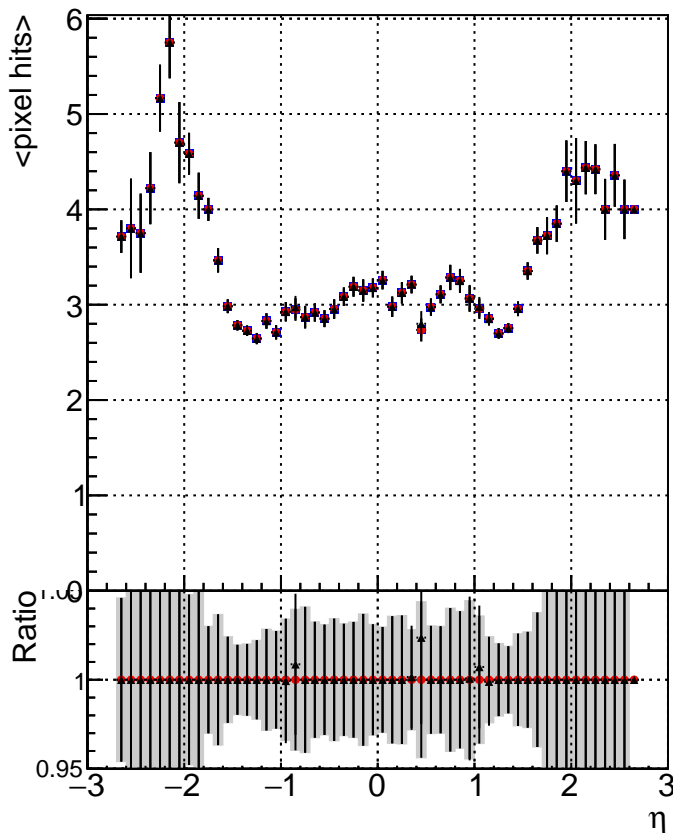

mean # PXL hits vs eta

mean # PXL Layers with measurement vs eta

mean # STRIP hits vs eta

■ DQM\_ttbarPU\_mkFit\_5iter  
● DQM\_ttbarPU\_mkFit\_5iter\_updatedPR111\_update  
▲ DQM\_ttbarPU\_mkFit\_5iter\_updatedPR111\_update\_fixPropagation