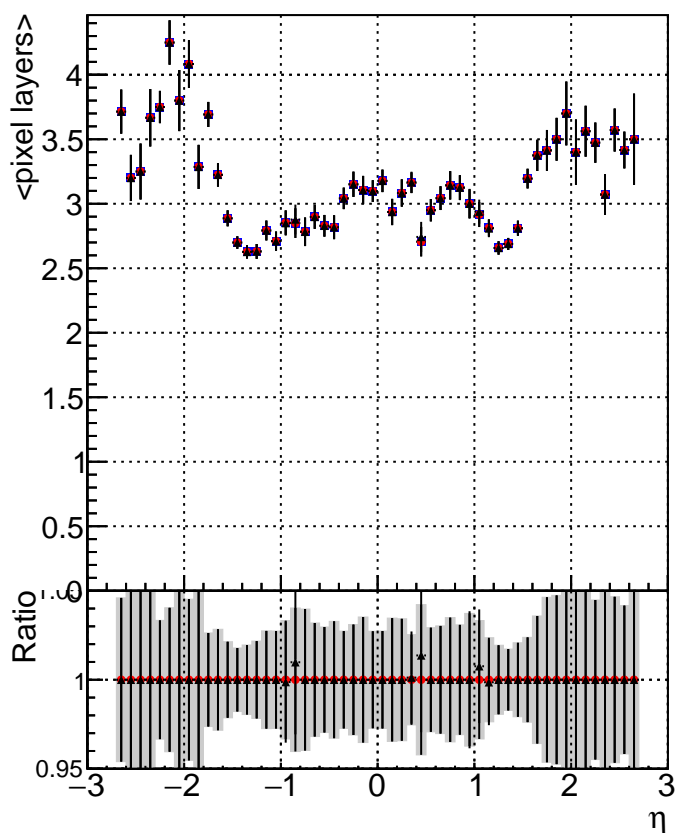

mean # PXL hits vs eta

mean # PXL Layers with measurement vs eta

mean # STRIP hits vs eta

■ DQM\_ttbarPU\_mkFit\_5iter  
● DQM\_ttbarPU\_mkFit\_5iter\_updatedPR111\_update  
▲ DQM\_ttbarPU\_mkFit\_5iter\_updatedPR111\_update\_fixPropagation