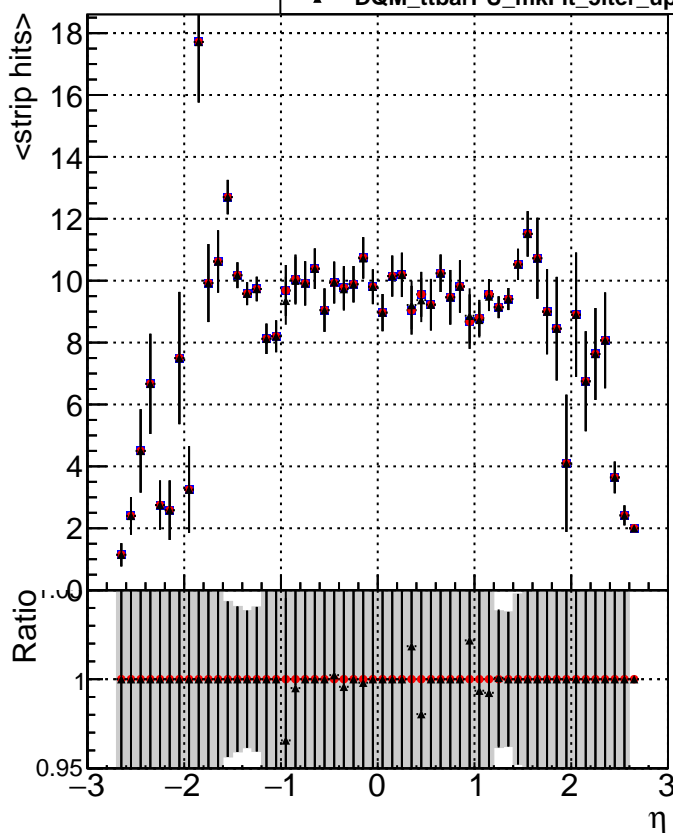

mean # PXL hits vs eta

mean # PXL Layers with measurement vs eta

mean # STRIP hits vs eta

■ DQM\_ttbarPU\_mkFit\_5iter  
● DQM\_ttbarPU\_mkFit\_5iter\_updatedPR111\_update  
▲ DQM\_ttbarPU\_mkFit\_5iter\_updatedPR111\_update\_fixPropagation