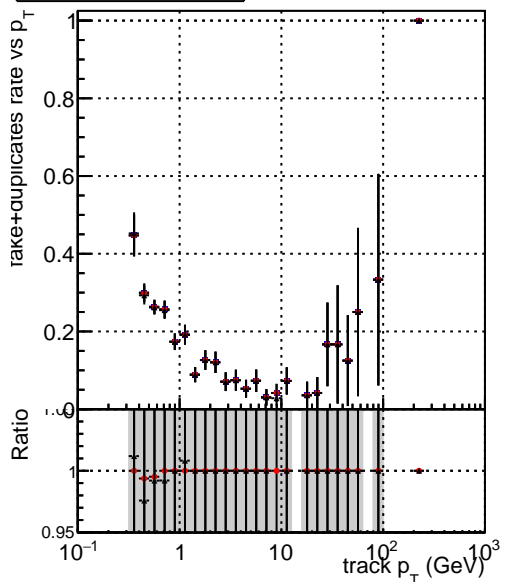

fake+duplicates vs p_T 

- DQM_ttbarPU_mkFit_5iter
- DQM_ttbarPU_mkFit_5iter_updatedPR111_update
- DQM_ttbarPU_mkFit_5iter_updatedPR111_update_fixPropagation

**fake+duplicates vs ϕ** 