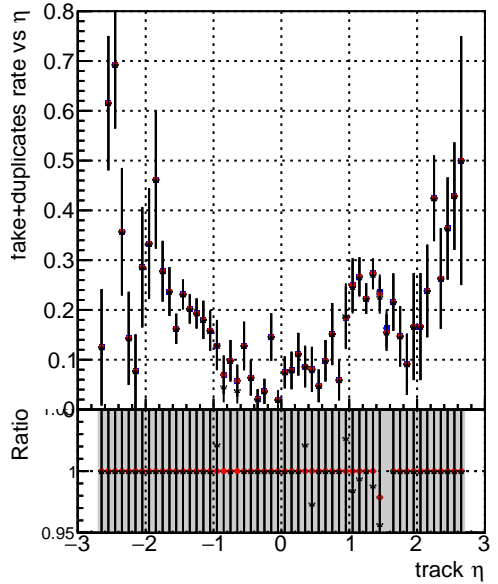

fake+duplicates vs p_T 

- DQM_ttbarPU_mkFit_5iter
- DQM_ttbarPU_mkFit_5iter_updatedPR111_update
- DQM_ttbarPU_mkFit_5iter_updatedPR111_update_fixPropagation

**fake+duplicates vs ϕ** 