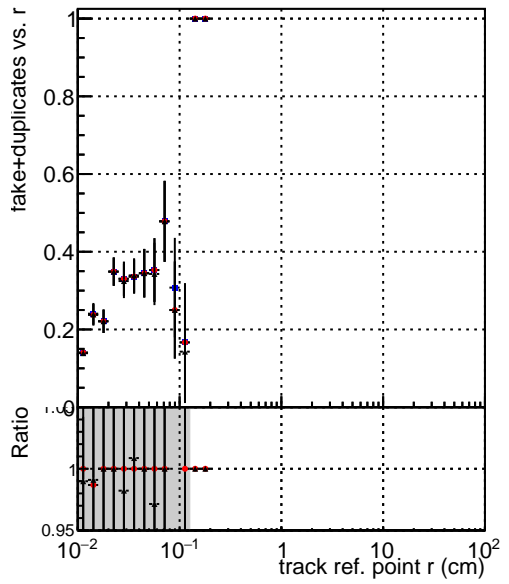

fake+duplicates vs vert r

Legend:

- DQM_ttbarPU_mkFit_5iter
- DQM_ttbarPU_mkFit_5iter_updatedPR111_update
- DQM_ttbarPU_mkFit_5iter_updatedPR111_update_fixPropagation

**fake+duplicates vs Sim. PV z**