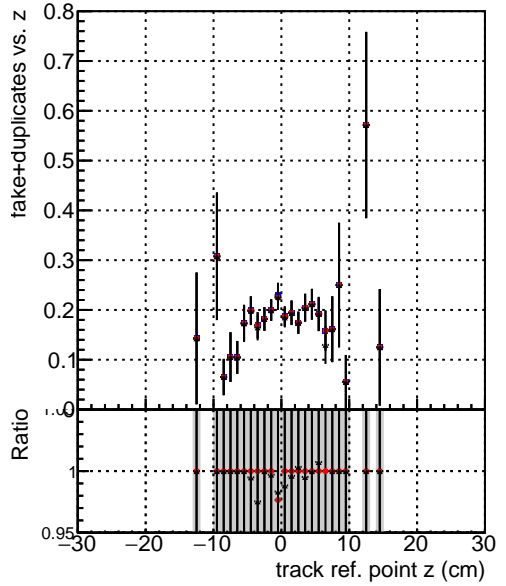

fake+duplicates vs vert r

Legend:

- DQM_ttbarPU_mkFit_5iter
- DQM_ttbarPU_mkFit_5iter_updatedPR111_update
- DQM_ttbarPU_mkFit_5iter_updatedPR111_update_fixPropagation

**fake+duplicates vs Sim. PV z**