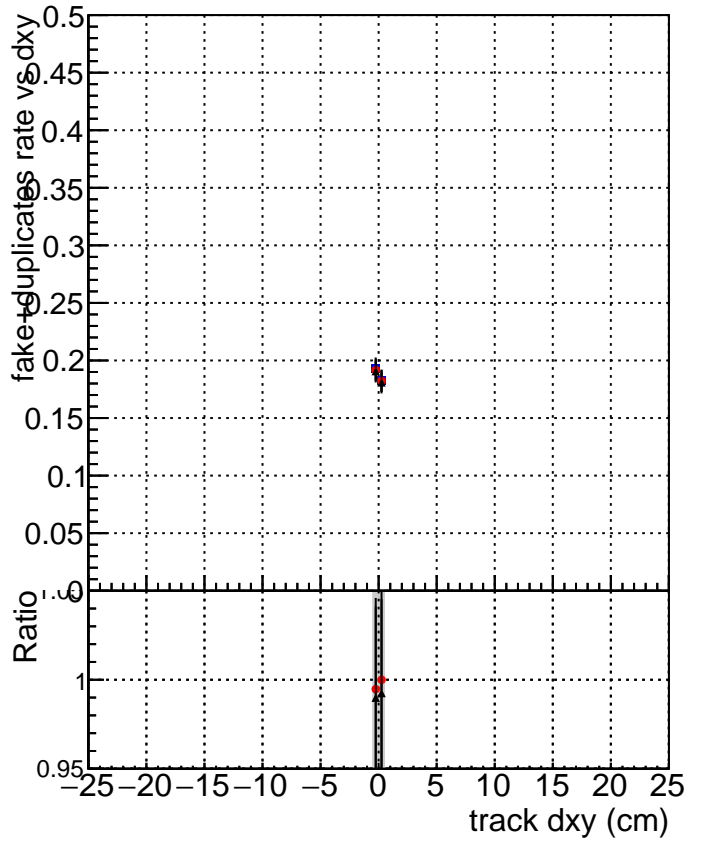

fake+duplicates vs dxy

- DQM\_ttbarPU\_mkFit\_5iter
- DQM\_ttbarPU\_mkFit\_5iter\_updatedPR111\_update
- ▲ DQM\_ttbarPU\_mkFit\_5iter\_updatedPR111\_update\_fixPropagation