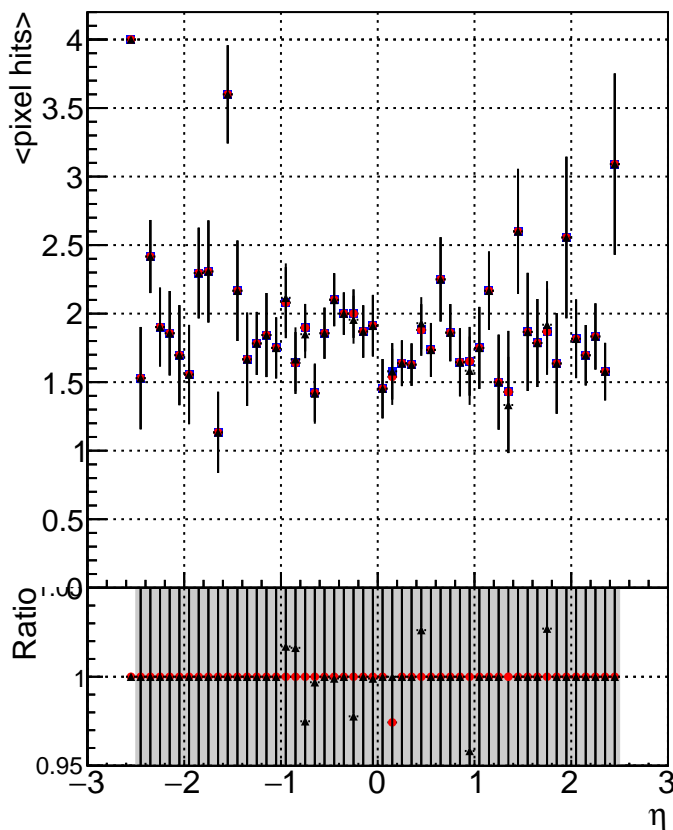

mean # PXL hits vs eta

mean # PXL Layers with measurement vs eta

mean # STRIP hits vs eta

- DQM\_ttbarPU\_mkFit\_5iter
- DQM\_ttbarPU\_mkFit\_5iter\_updatedPR111\_update
- ▲ DQM\_ttbarPU\_mkFit\_5iter\_updatedPR111\_update\_fixPropagation