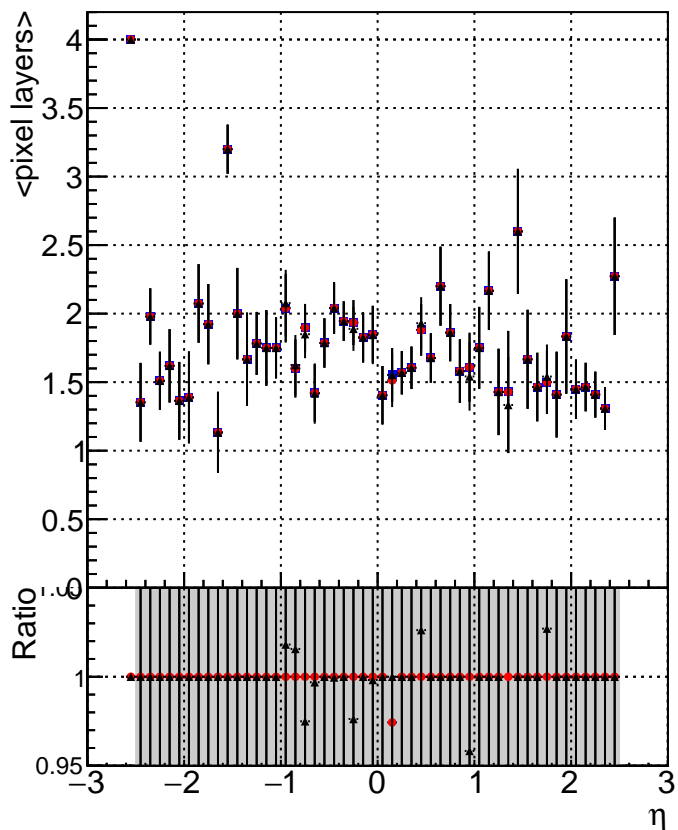

mean # PXL hits vs eta

mean # PXL Layers with measurement vs eta

mean # STRIP hits vs eta

- DQM\_ttbarPU\_mkFit\_5iter
- DQM\_ttbarPU\_mkFit\_5iter\_updatedPR111\_update
- ▲ DQM\_ttbarPU\_mkFit\_5iter\_updatedPR111\_update\_fixPropagation