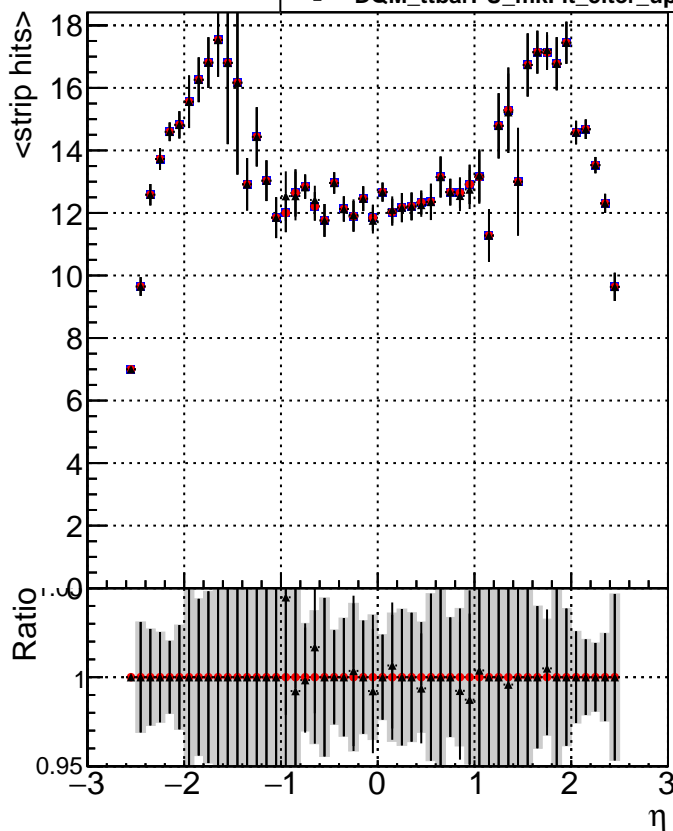

mean # PXL hits vs eta

mean # PXL Layers with measurement vs eta

mean # STRIP hits vs eta

- DQM\_ttbarPU\_mkFit\_5iter
- DQM\_ttbarPU\_mkFit\_5iter\_updatedPR111\_update
- ▲ DQM\_ttbarPU\_mkFit\_5iter\_updatedPR111\_update\_fixPropagation